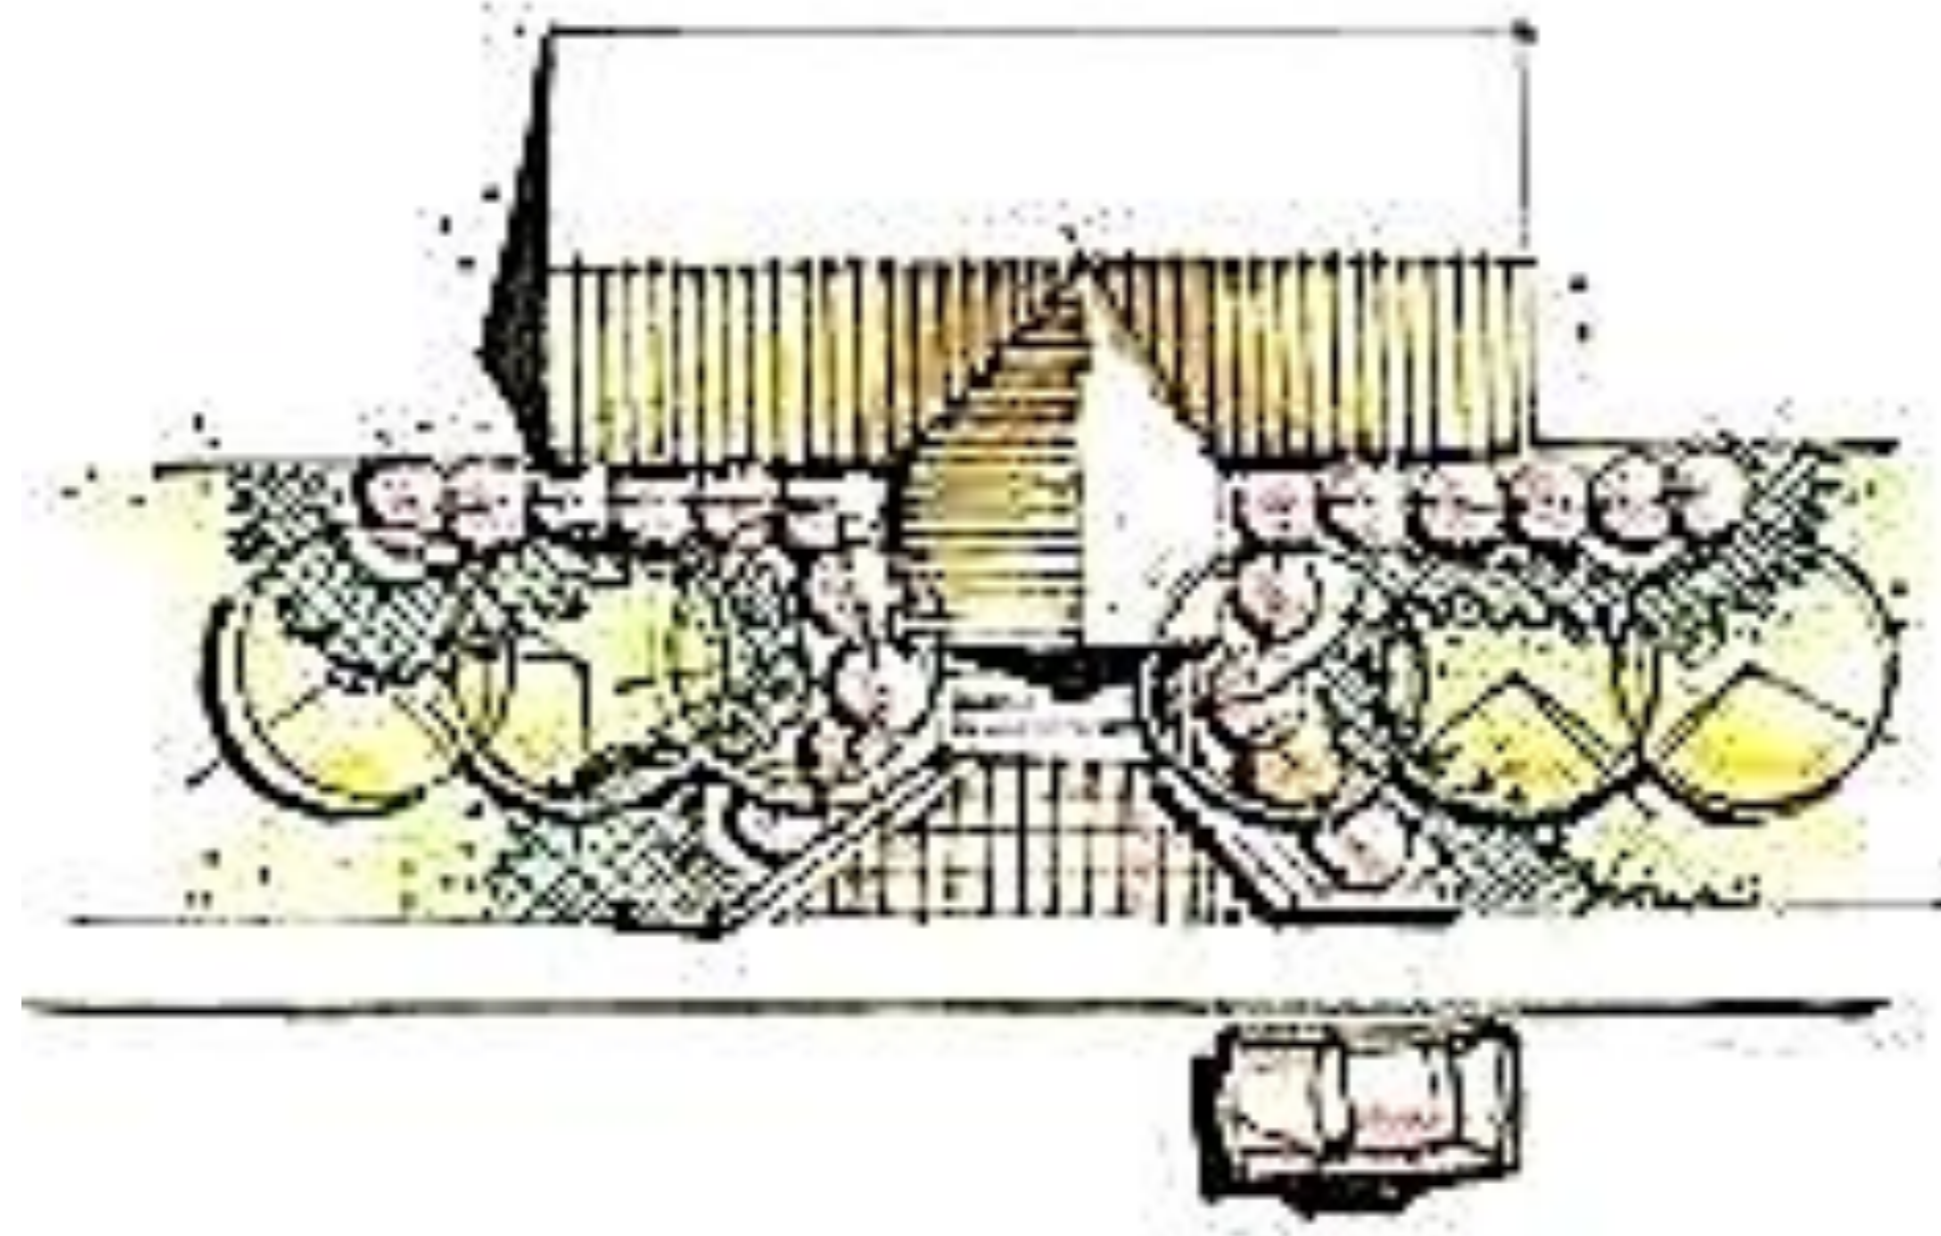

@istgahemanzar
@istgahe_manzar_arshad

گودا ورنده: جرمادر موسوی (بازان موسوی)

The Landscape
Architecture Station

کانال تخصصی ایستگاه منظر

@istgahemanzar
@istgahe_manzar_arshad

گردآوردننده: ماساچرسلر موسوی (بازارن موسوی)

The Landscape
Architecture Station

کانال تخصصی ایستگاه منظر

@istgahemanzar
@istgahe_manzar_arshad

گودآوردننده: محمدرضا موسوی (بازان موسوی)

The Landscape
Architecture Station

کانال تخصصی ایستگاه منظر

@istgahemanzar
@istgahe_manzar_arsha