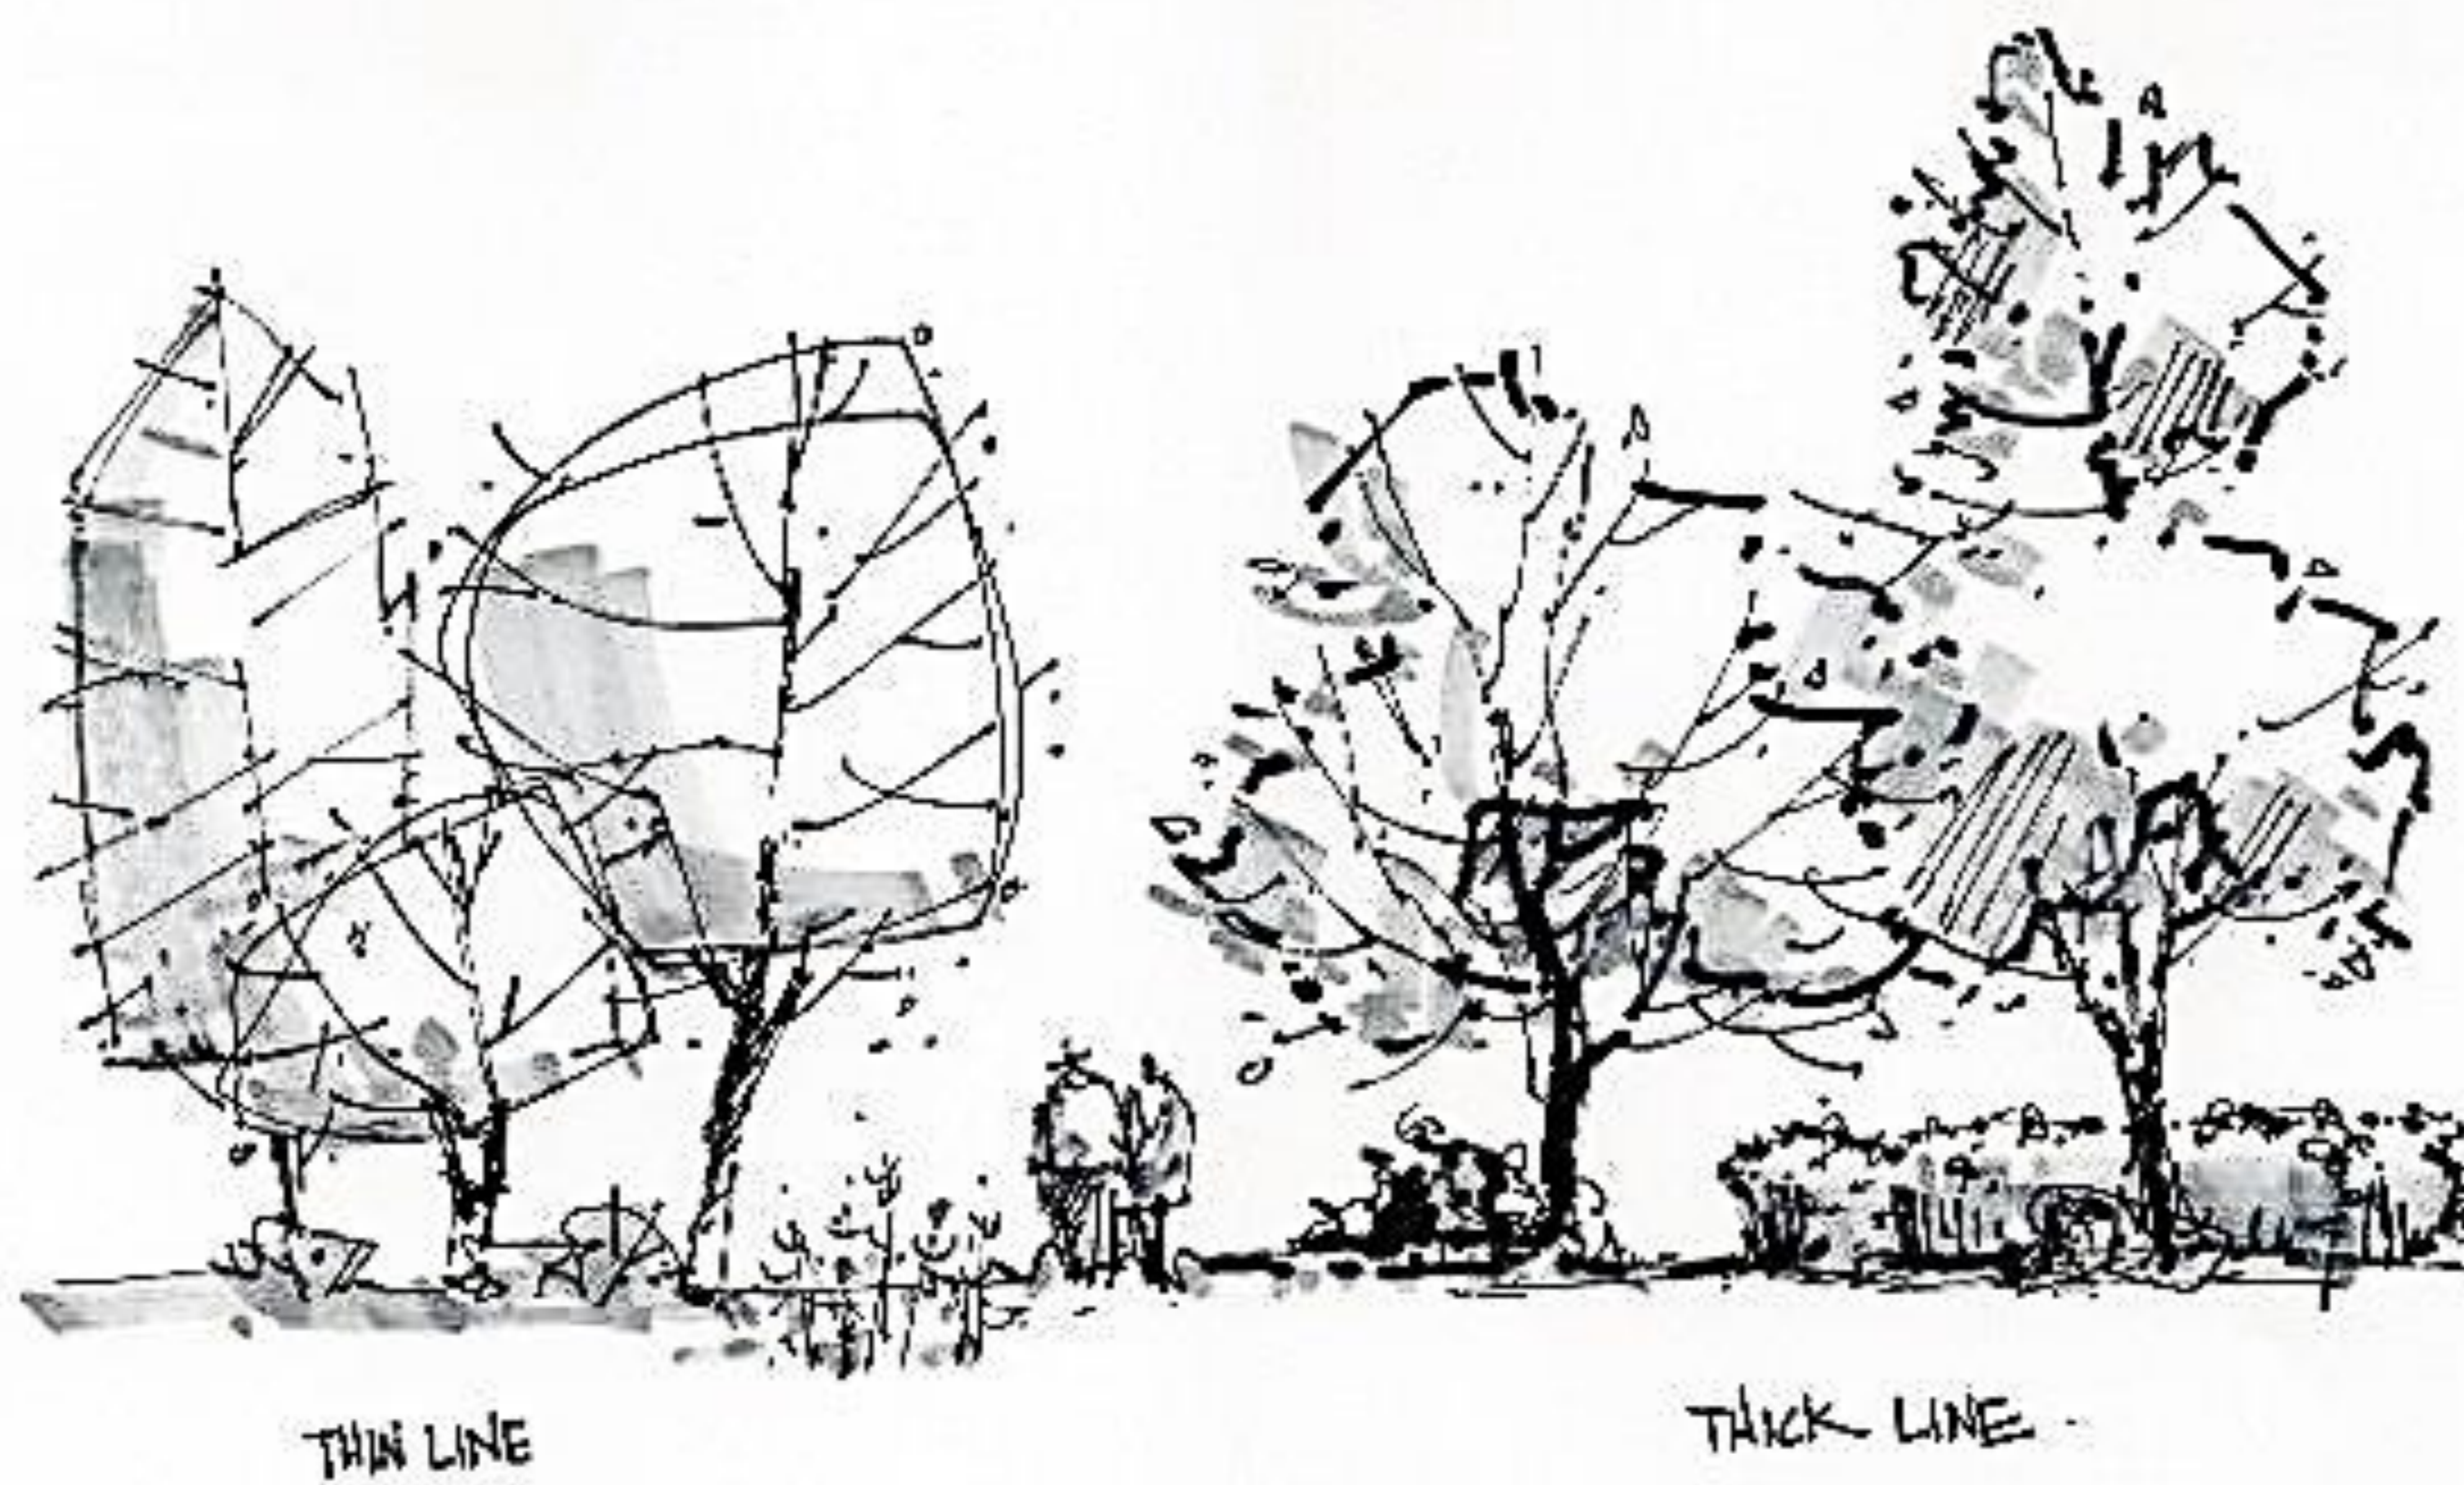

*The Landscape
Architecture Station*

کانال تخصصی ایستگاه منظر

@istgahemanzar

@istgahe_manzar_arshad