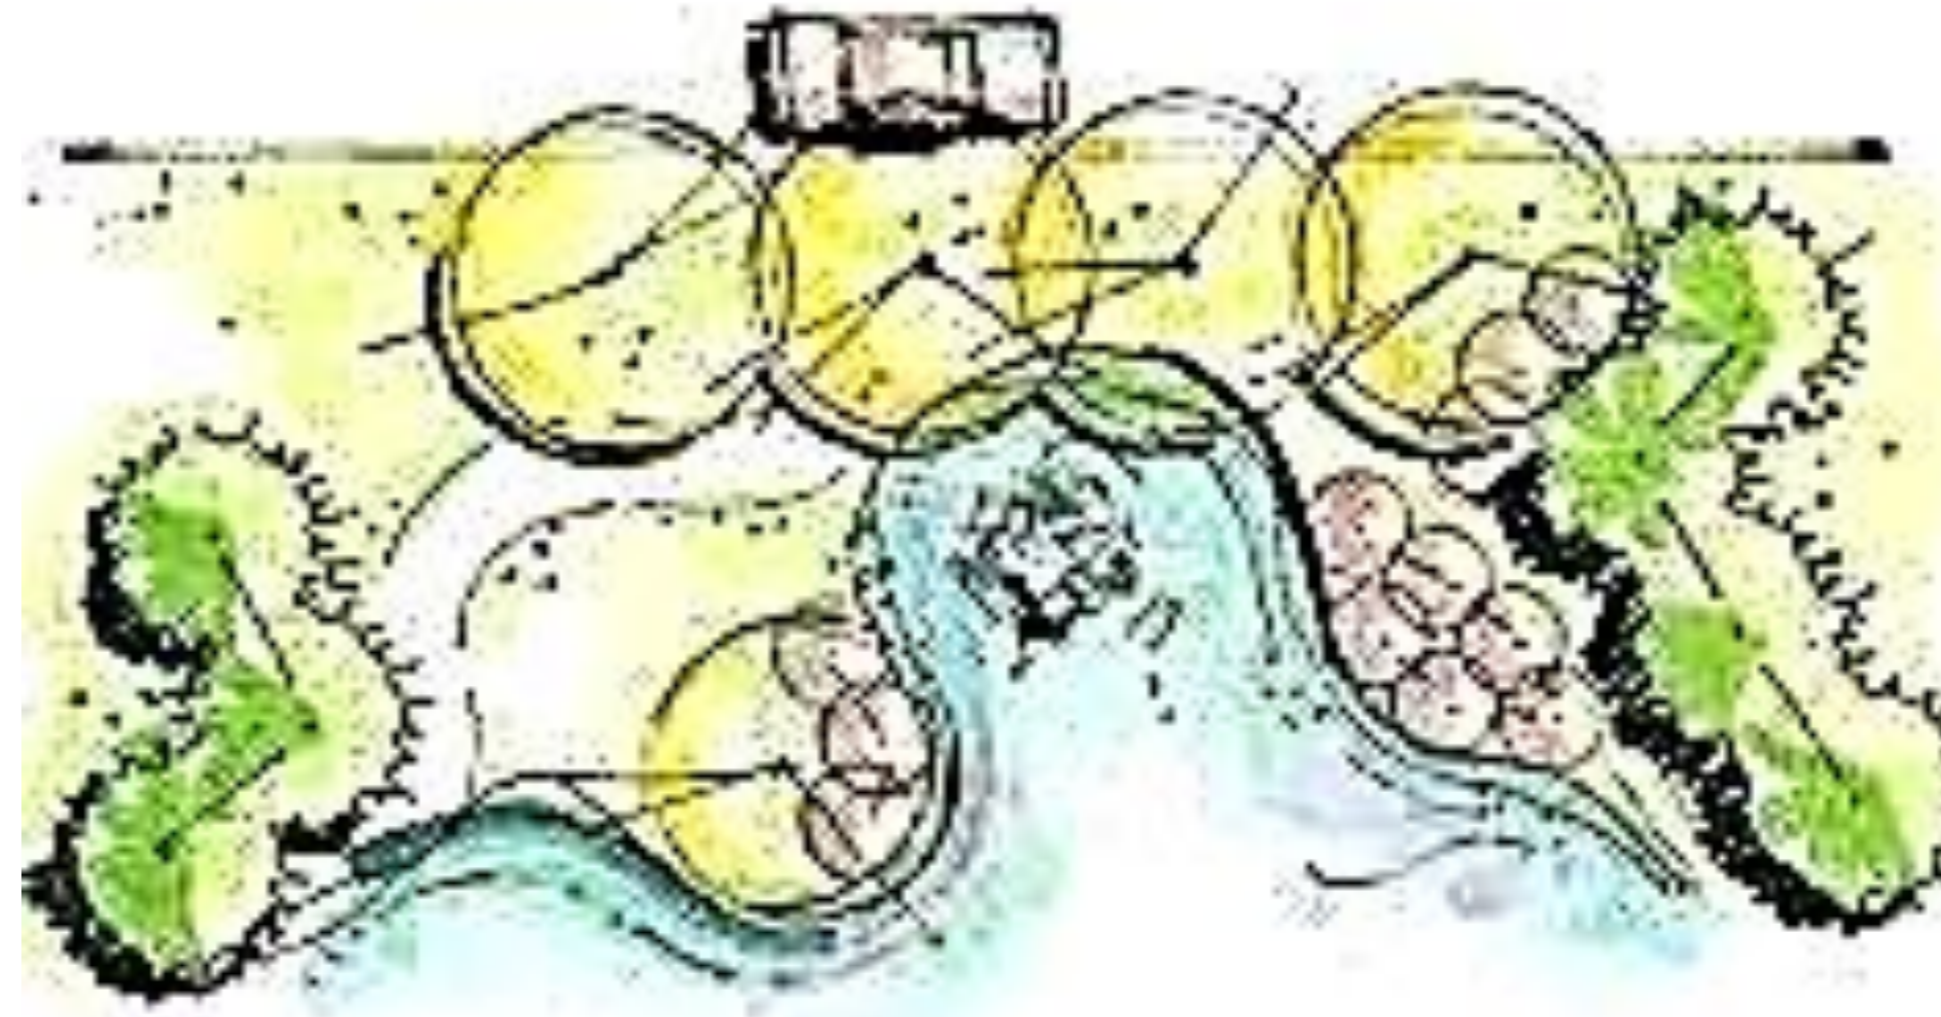

@istgahemanzar
@istgahe_manzar_arshad

گودا ورنده: جرمادر موسوی (بازان موسوی)

The Landscape
Architecture Station

کانال تخصصی ایستگاه منظر

@istgahemanzar
@istgahe_manzar_arshad

گردآوردننده: ماساچرسلر موسوی (بازارن موسوی)