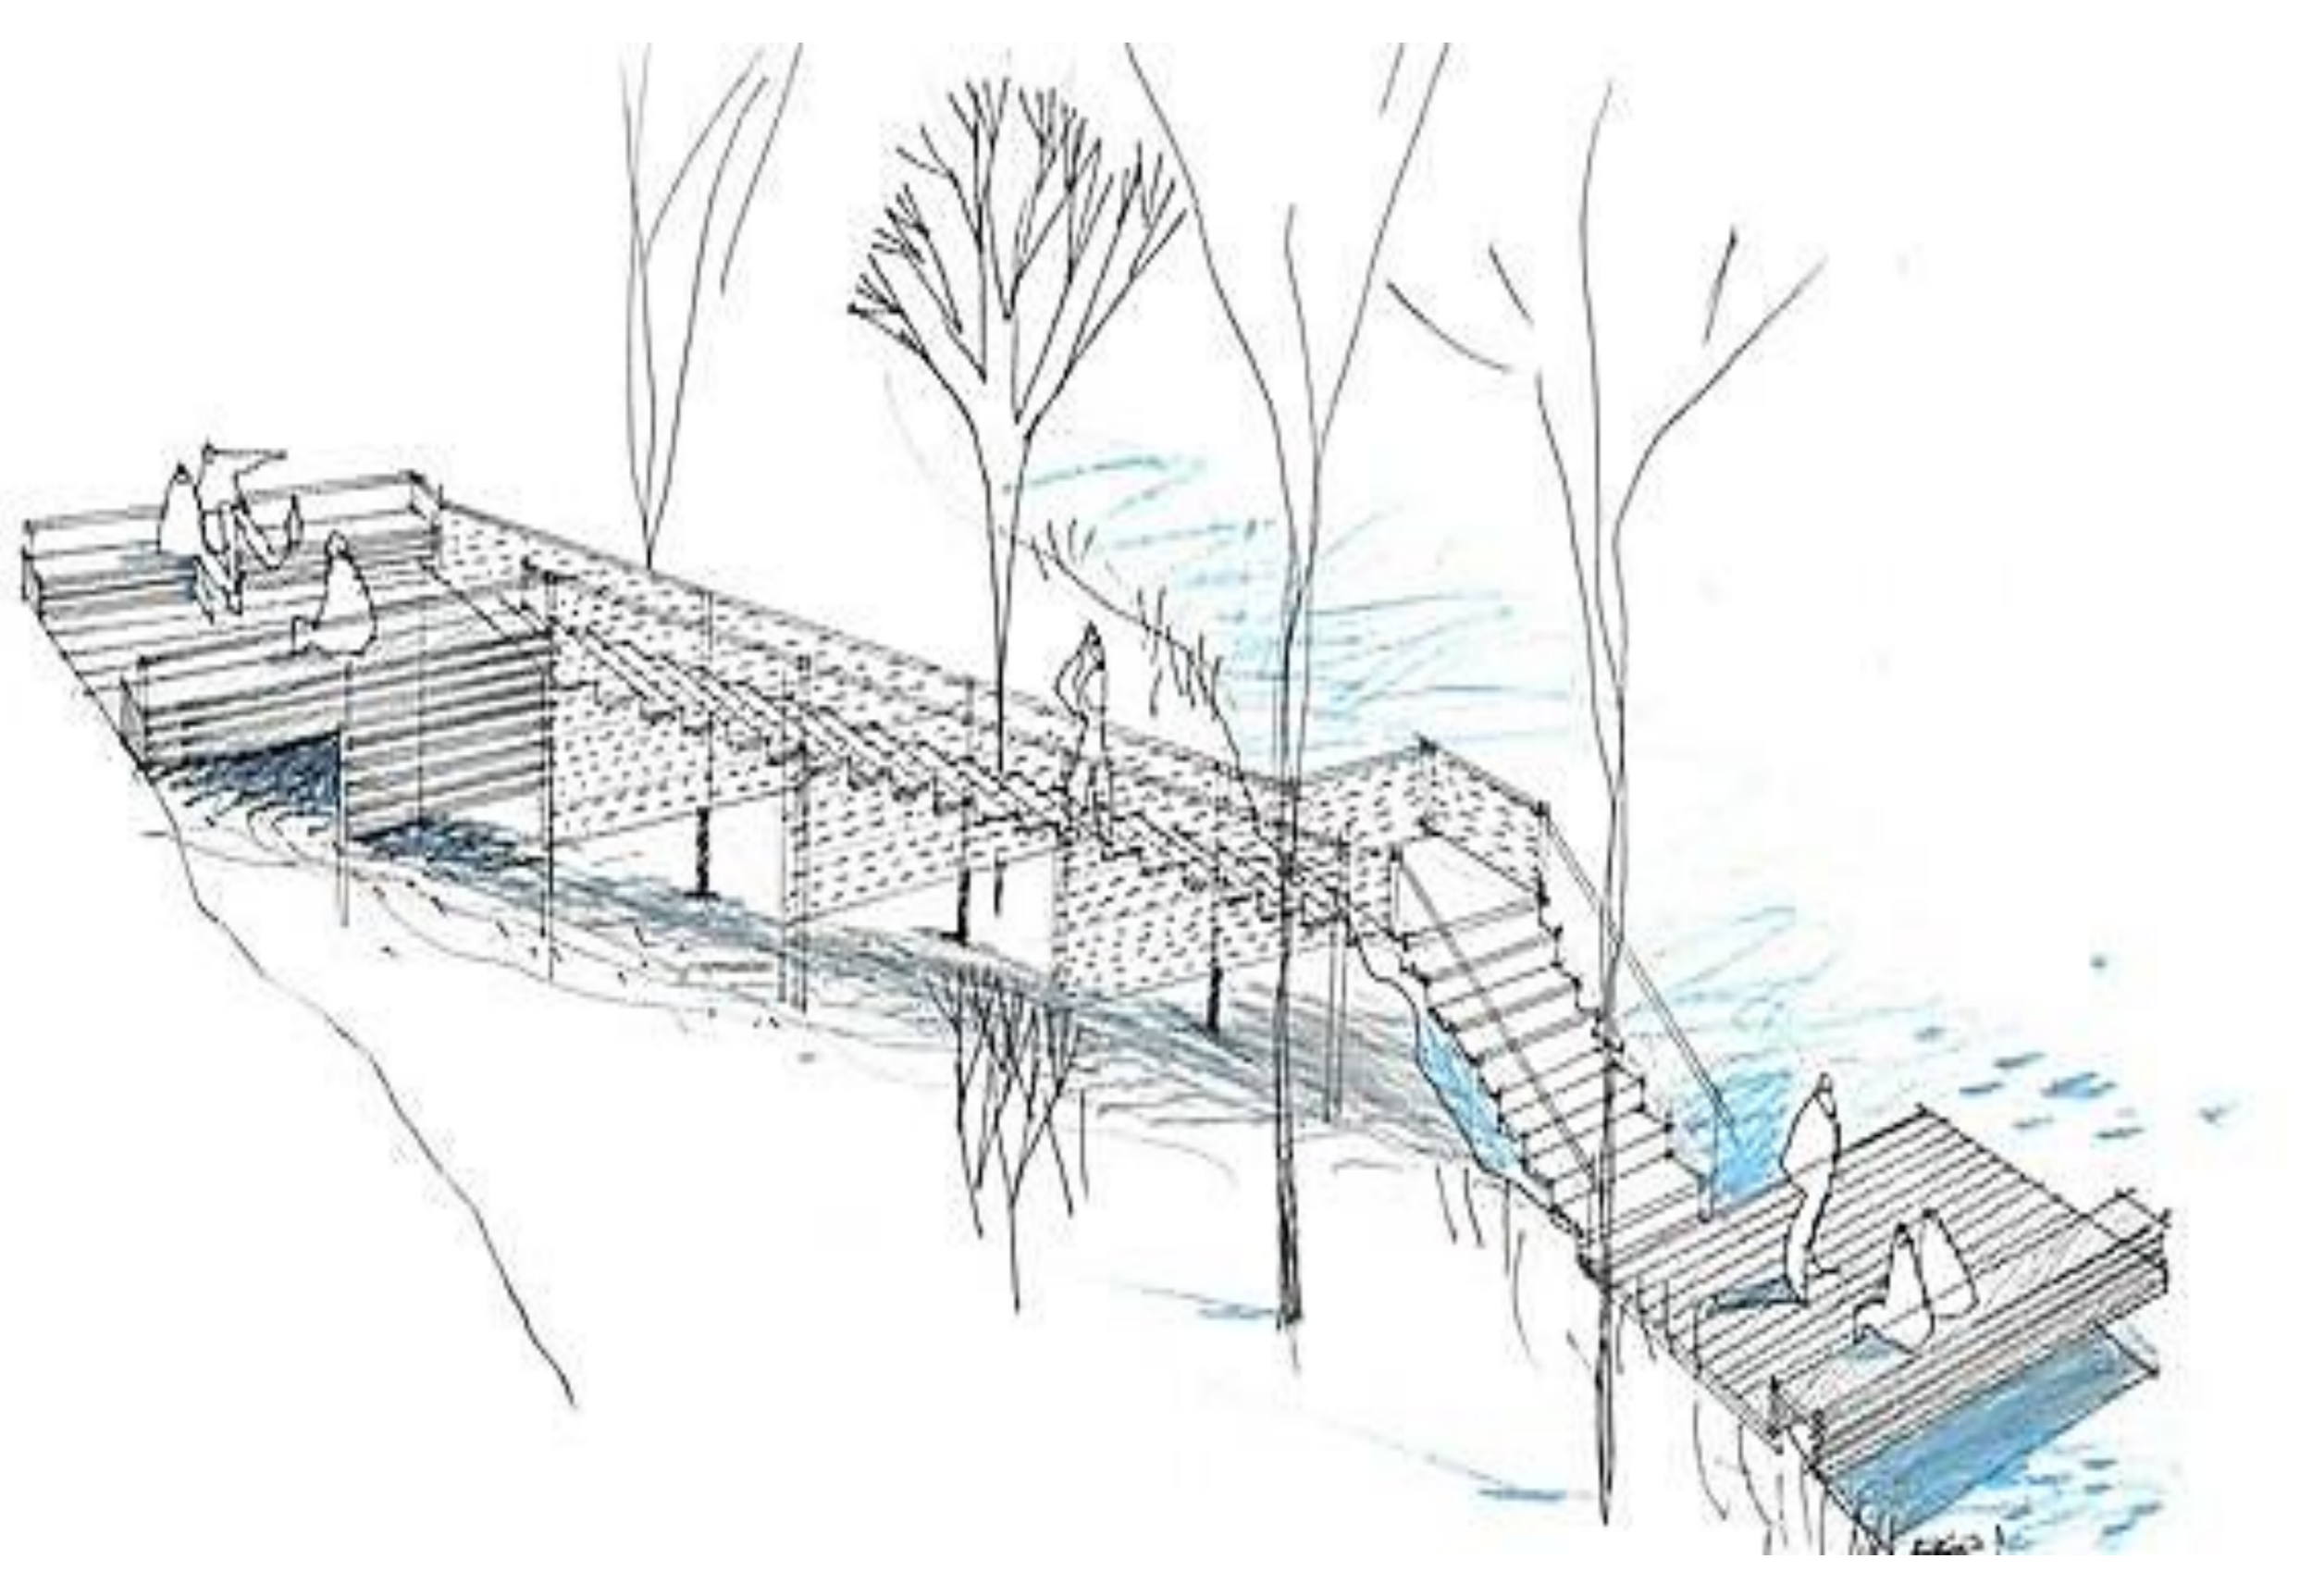

نمونه پر سبکتیو های کوچک بهترین اسکین منظر

سال ۱۴۰۱ - ۱۴۰۰

@istgahe manzar @istgahe_manzar_arshad

The Landscape
Architecture Station

کانال تخصصی ایستگاه منظر

@istgahemanzar

@istgahe_manzar_arshad

The Landscape
Architecture Station

کانال تخصصی ایستگاه منظر

@istgahemanzar
@istgahe_manzar_arsha

*The Landscape
Architecture Station*

کانال تخصصی ایستگاه منظر

@istgahemanzar
@istgahemanzar_arshad

گودآوردنده: مهندس جواد موسوی (پاران موسوی)

The Landscape
Architecture Station

کانال تخصصی ایستگاه منظر

@istgahemanzar
@istgahe_manzar_arshad

*The Landscape
Architecture Station*

کانال تخصصی ایستگاه منظر

@istgahemanzar
@istgahe_manzar_arshad

*The Landscape
Architecture Station*

کانال تخصصی ایستگاه منظر

AERIAL PERSPECTIVE

MAN'S EYE PERSPECTIVE

AERIAL PERSPECTIVE

MAN'S EYE PERSPECTIVE

The Landscape Architecture Station

کانال تخصصی ایستگاه منظر
@istgahemanzar
@istgahe_manzar_arshad

*The Landscape
Architecture Station*