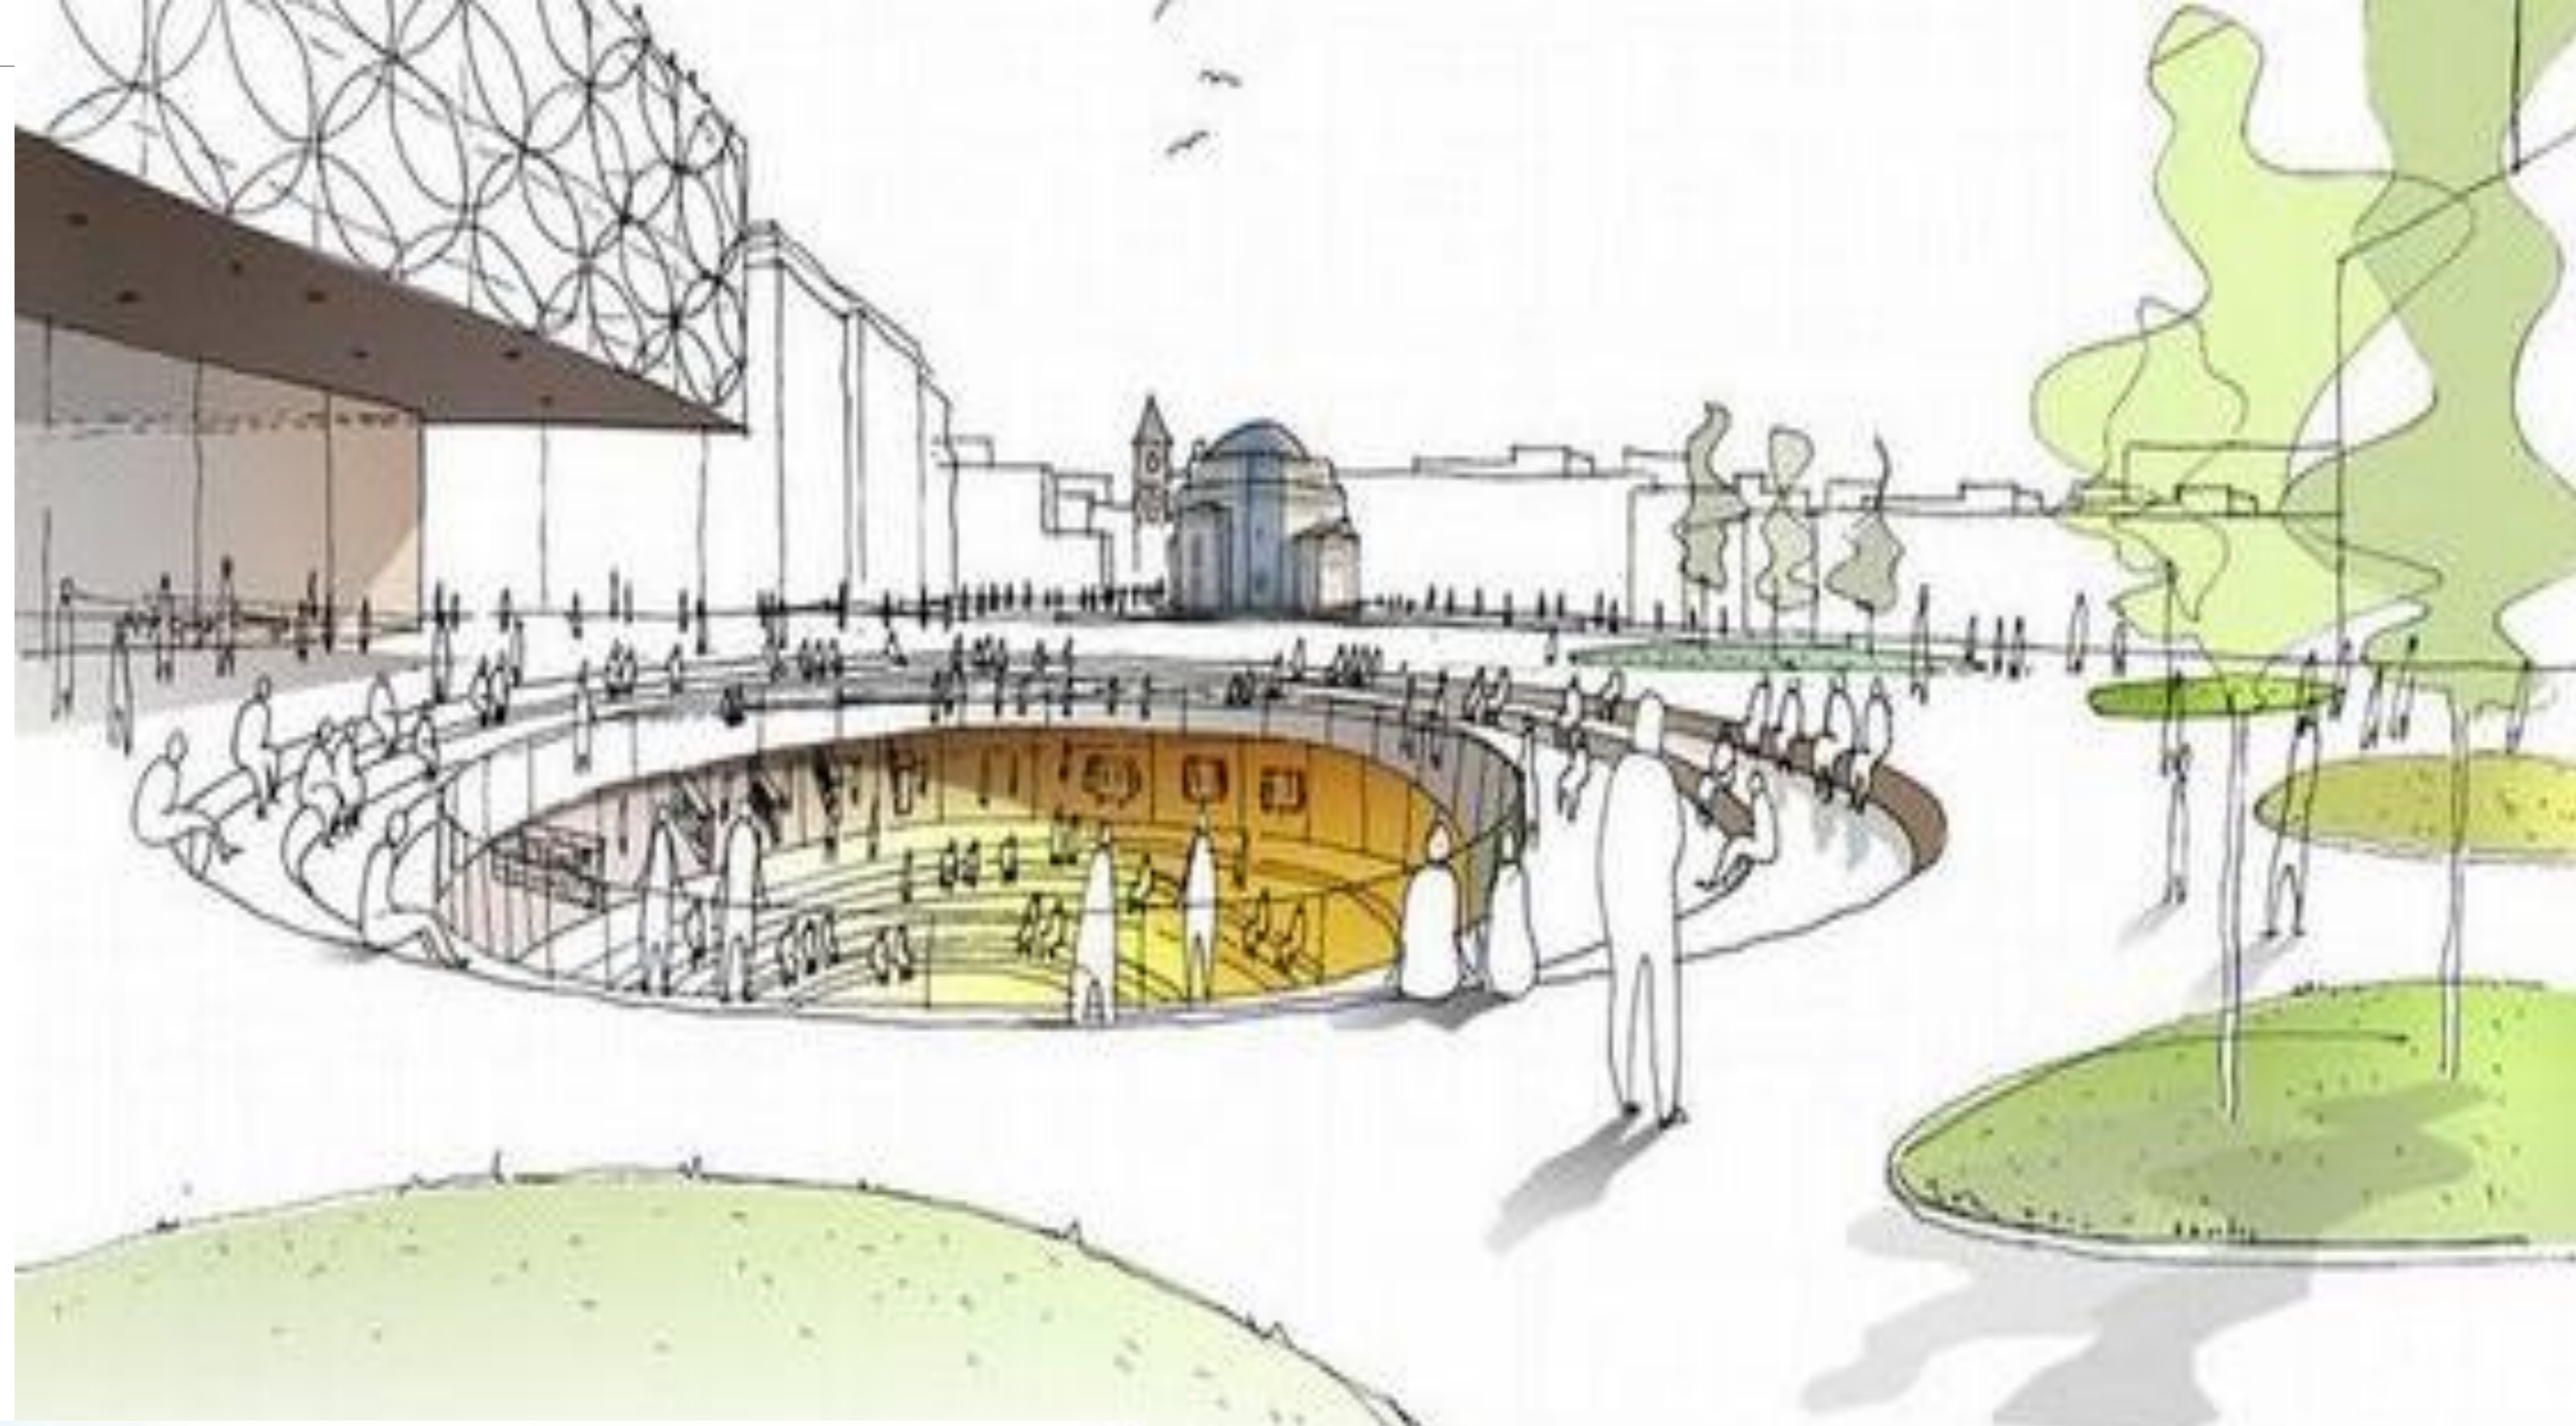

@istgahe_manzar_arshad

*The Landscape
Architecture Station*

کانال تخصصی ایستگاه منظر

@istgahemanzar
@istgahemanzar_arsha

*The Landscape
Architecture Station*

کانال تخصصی ایستگاه منظر

@istgahemanzar

@istgahe_manzar_arshad

*The Landscape
Architecture Station*

کانال تخصصی ایستگاه منظر

@istgahemanzar
@istgahe_manzar_arshad

*The Landscape
Architecture Station*

کانال تخصصی ایستگاه منظر

@istgahemanzar
@istgahe_manzar_arsha

گودآورنده: مینا جرمیلر موسوی (بازار ان موسوی)

*The Landscape
Architecture Station*

کانال تخصصی ایستگاه منظر

@istgahemanzar
@istgahemanzar_arshad

The Landscape
Architecture Station

کانال تخصصی ایستگاه منظر

@istgahemanzar

@istgahe_manzar_arshad

MA. CHRISTINA KOI POND