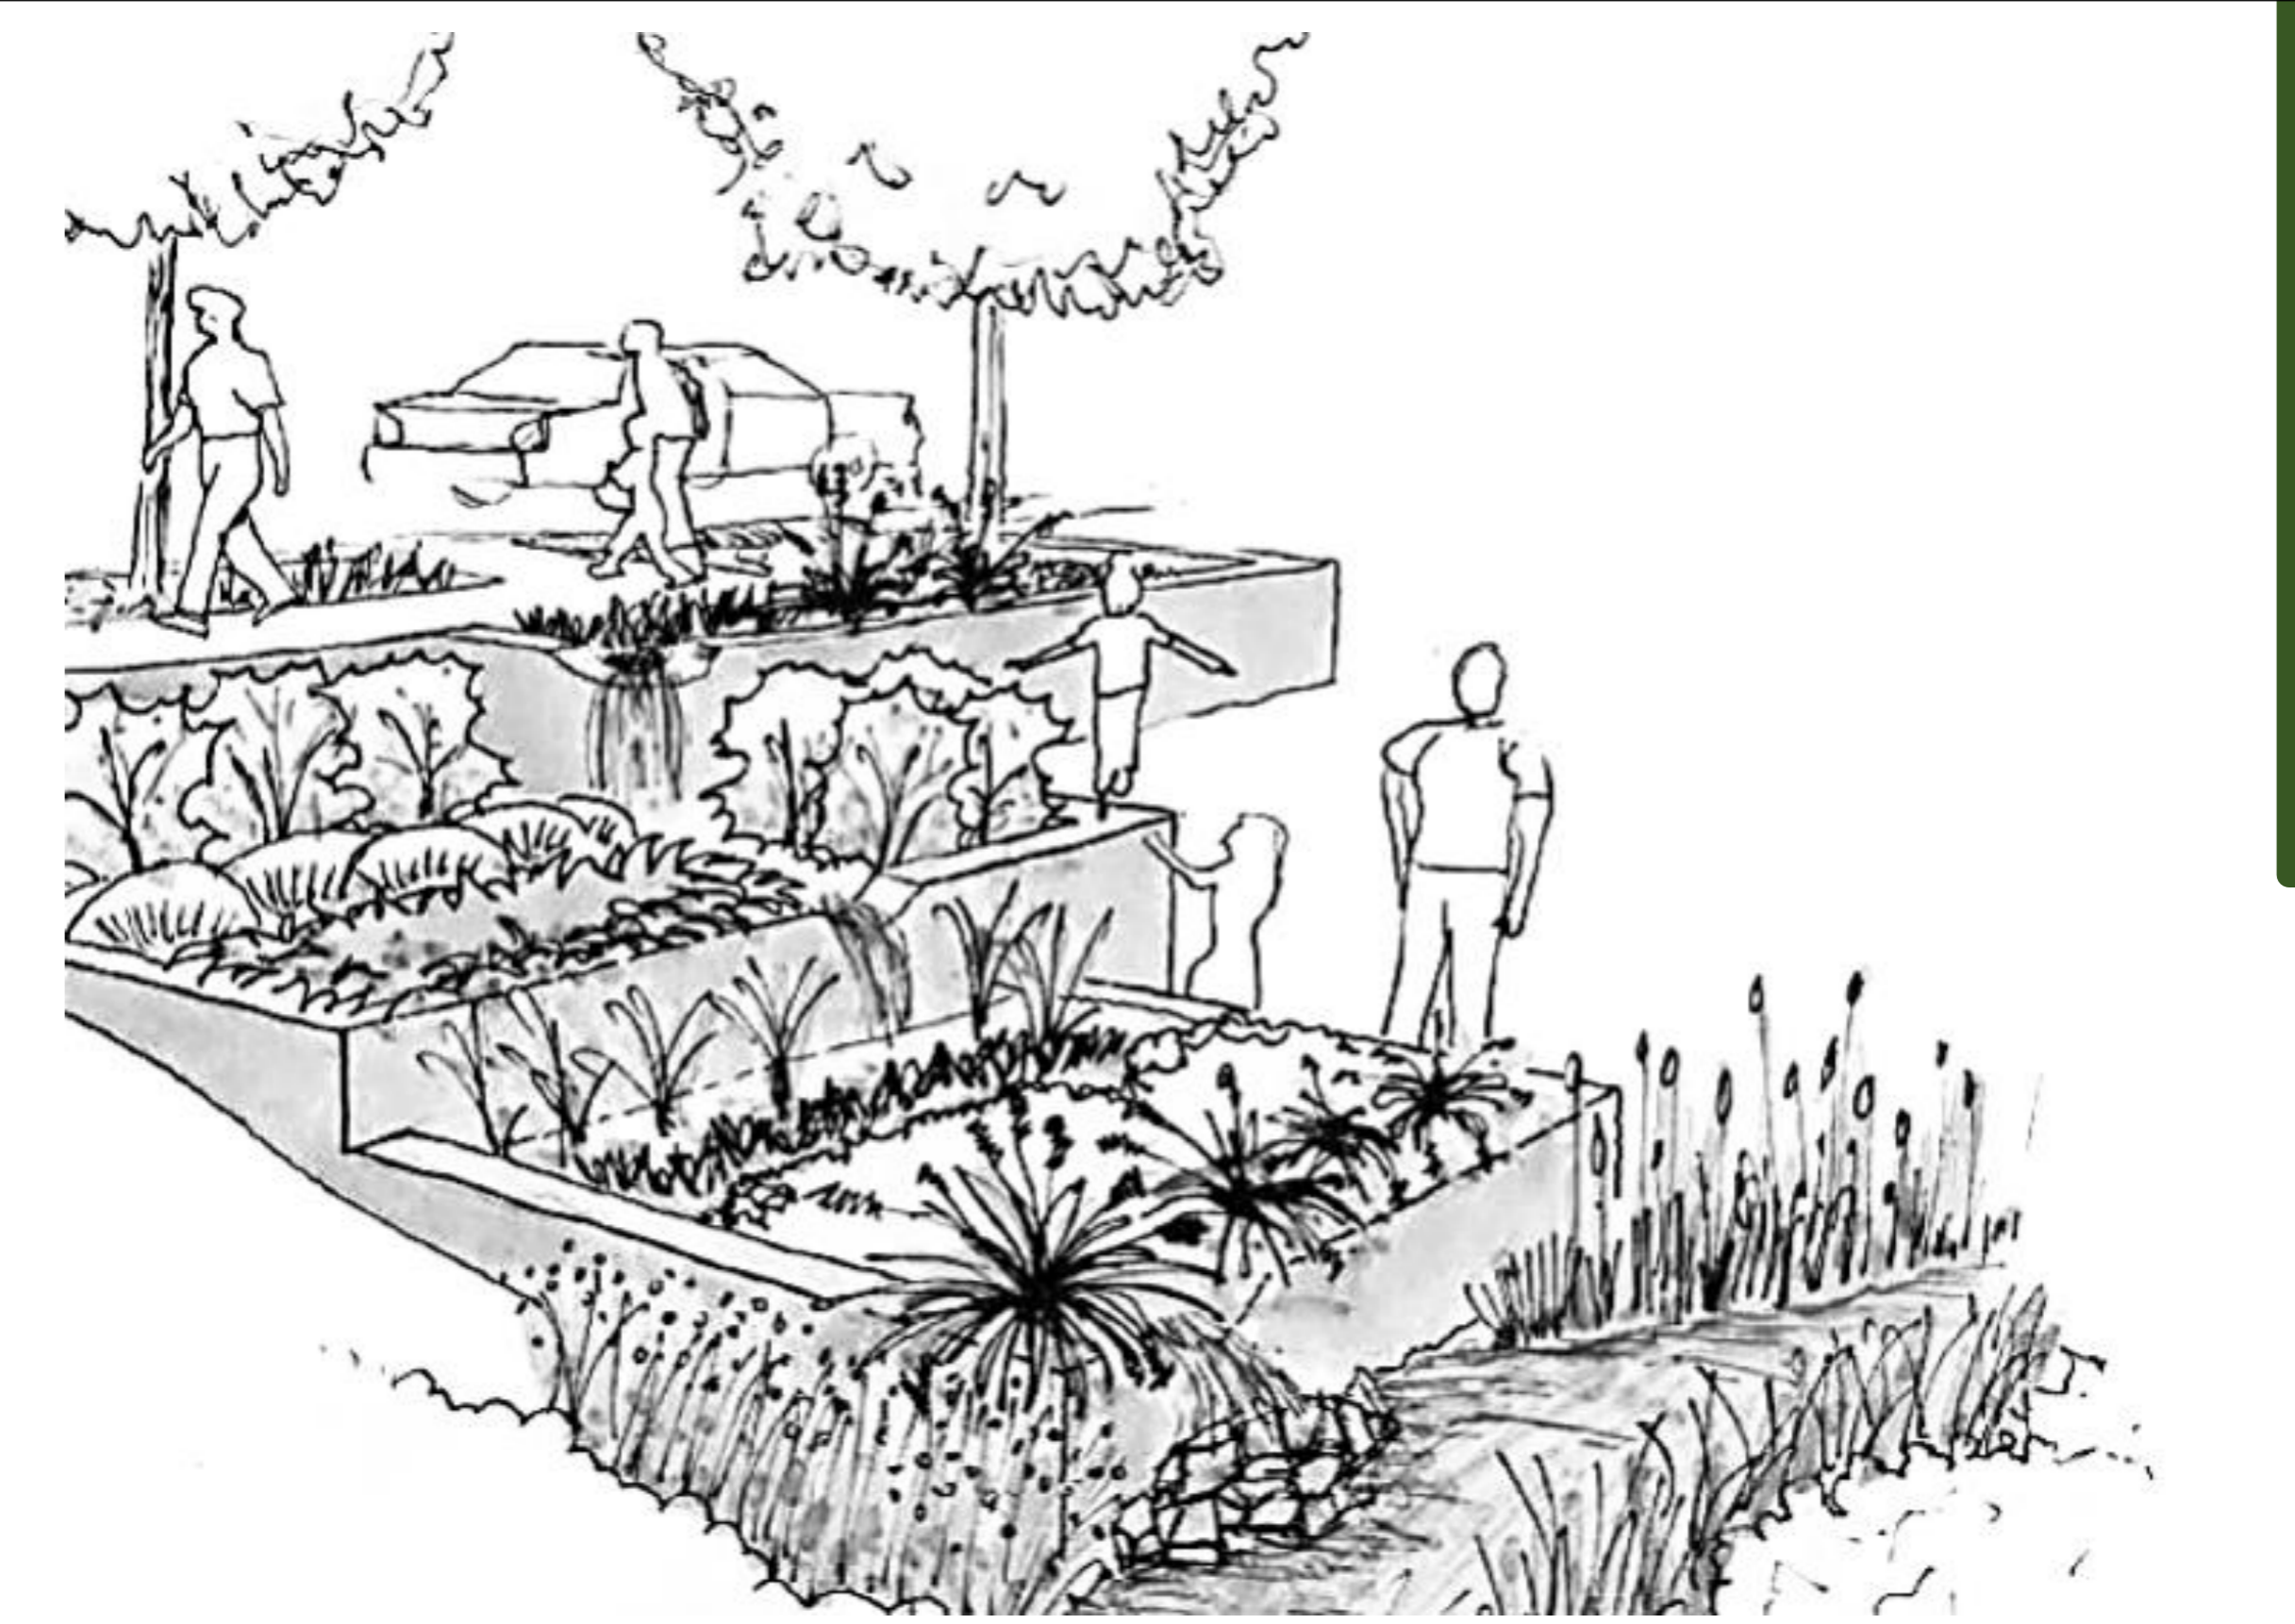

نمونه پر سبکتیو های کوچک بهترین اسکین منظر

سال ۱۴۰۱ - ۱۴۰۰

@istgahe manzar @istgahe_manzar_arshad

The Landscape
Architecture Station

کانال تخصصی ایستگاه منظر

@istgahemanzar

@istgahe_manzar_arshad

The Landscape
Architecture Station

کانال تخصصی ایستگاه منظر

@istgahemanzar
@istgahe_manzar_arsha

*The Landscape
Architecture Station*

کانال تخصصی ایستگاه منظر

@istgahemanzar
@istgahemanzar_arshad

گودآوردنده: مهندس جواد موسوی (پاران موسوی)

The Landscape
Architecture Station