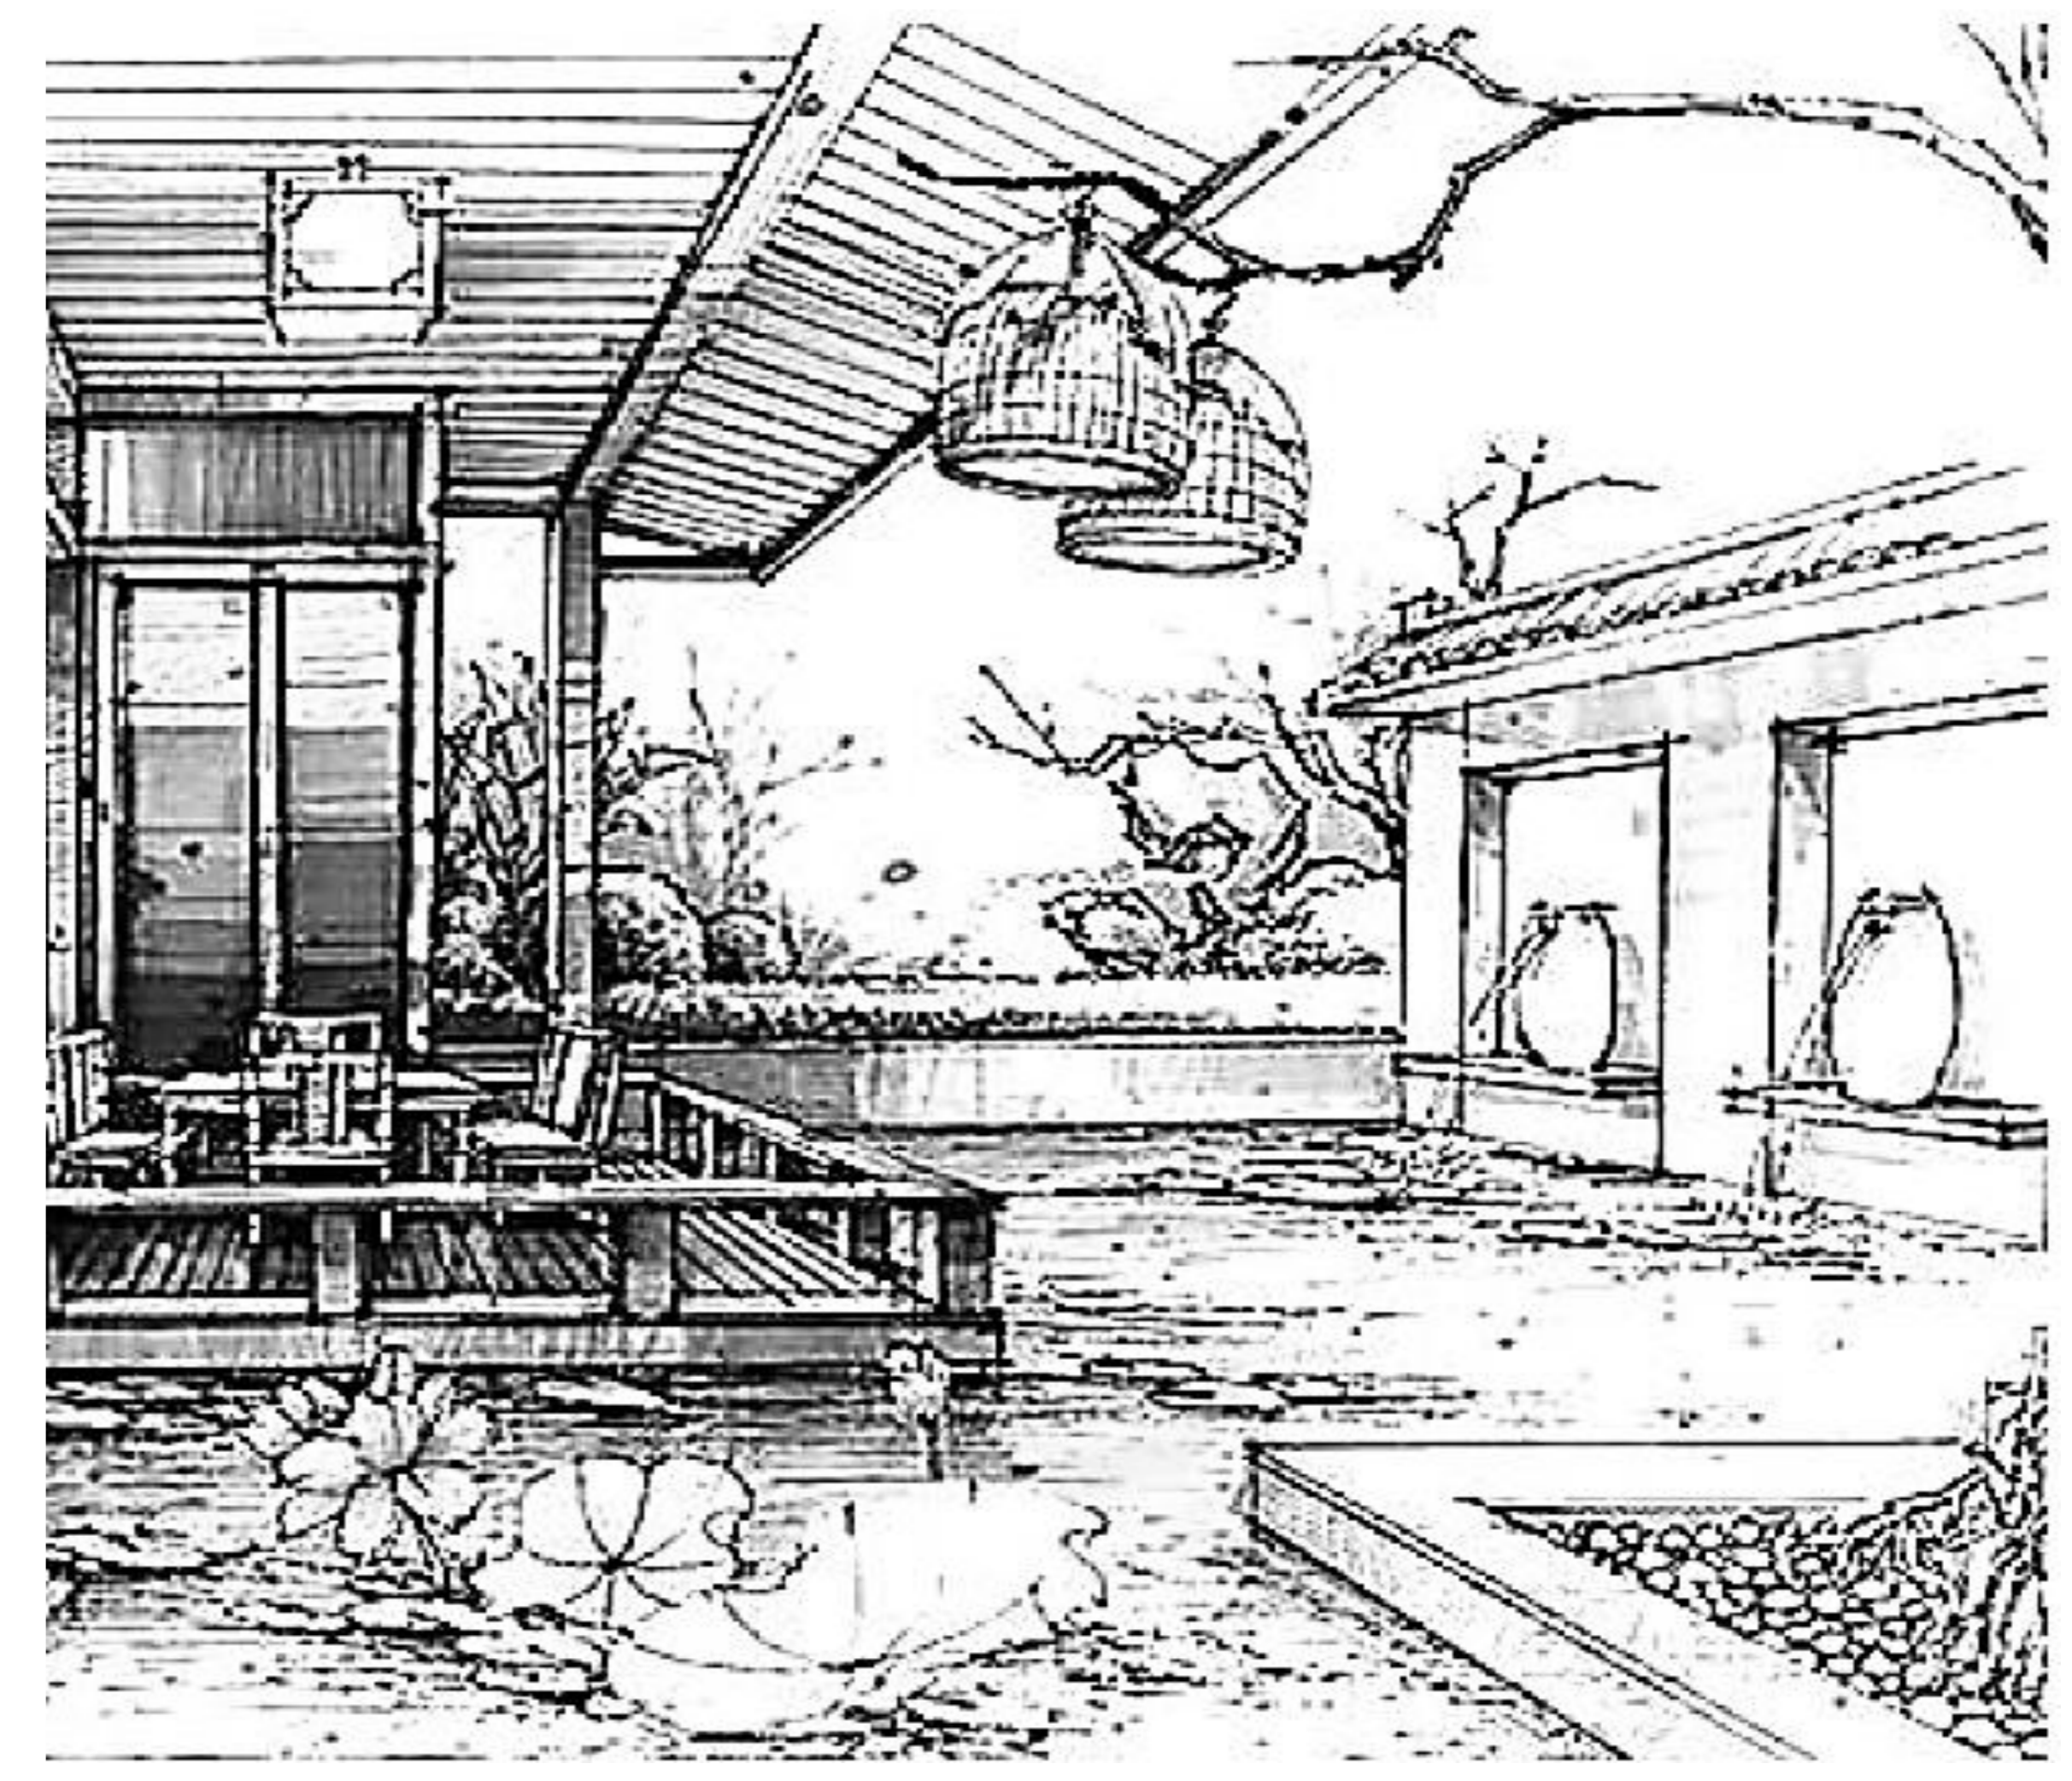

نمونه پر سبکتیو های کوچک بهترین اسکین منظر

سال ۱۴۰۱ - ۱۴۰۰

@istgahe manzar @istgahe_manzar_arshad

The Landscape
Architecture Station

کانال تخصصی ایستگاه منظر

@istgahemanzar

@istgahe_manzar_arshad

The Landscape
Architecture Station

کانال تخصصی ایستگاه منظر

@istgahemanzar
@istgahe_manzar_arsha

*The Landscape
Architecture Station*

کانال تخصصی ایستگاه منظر

@istgahemanzar
@istgahemanzar_arshad

گودآوردنده: مهندس جواد موسوی (پاران موسوی)

The Landscape
Architecture Station