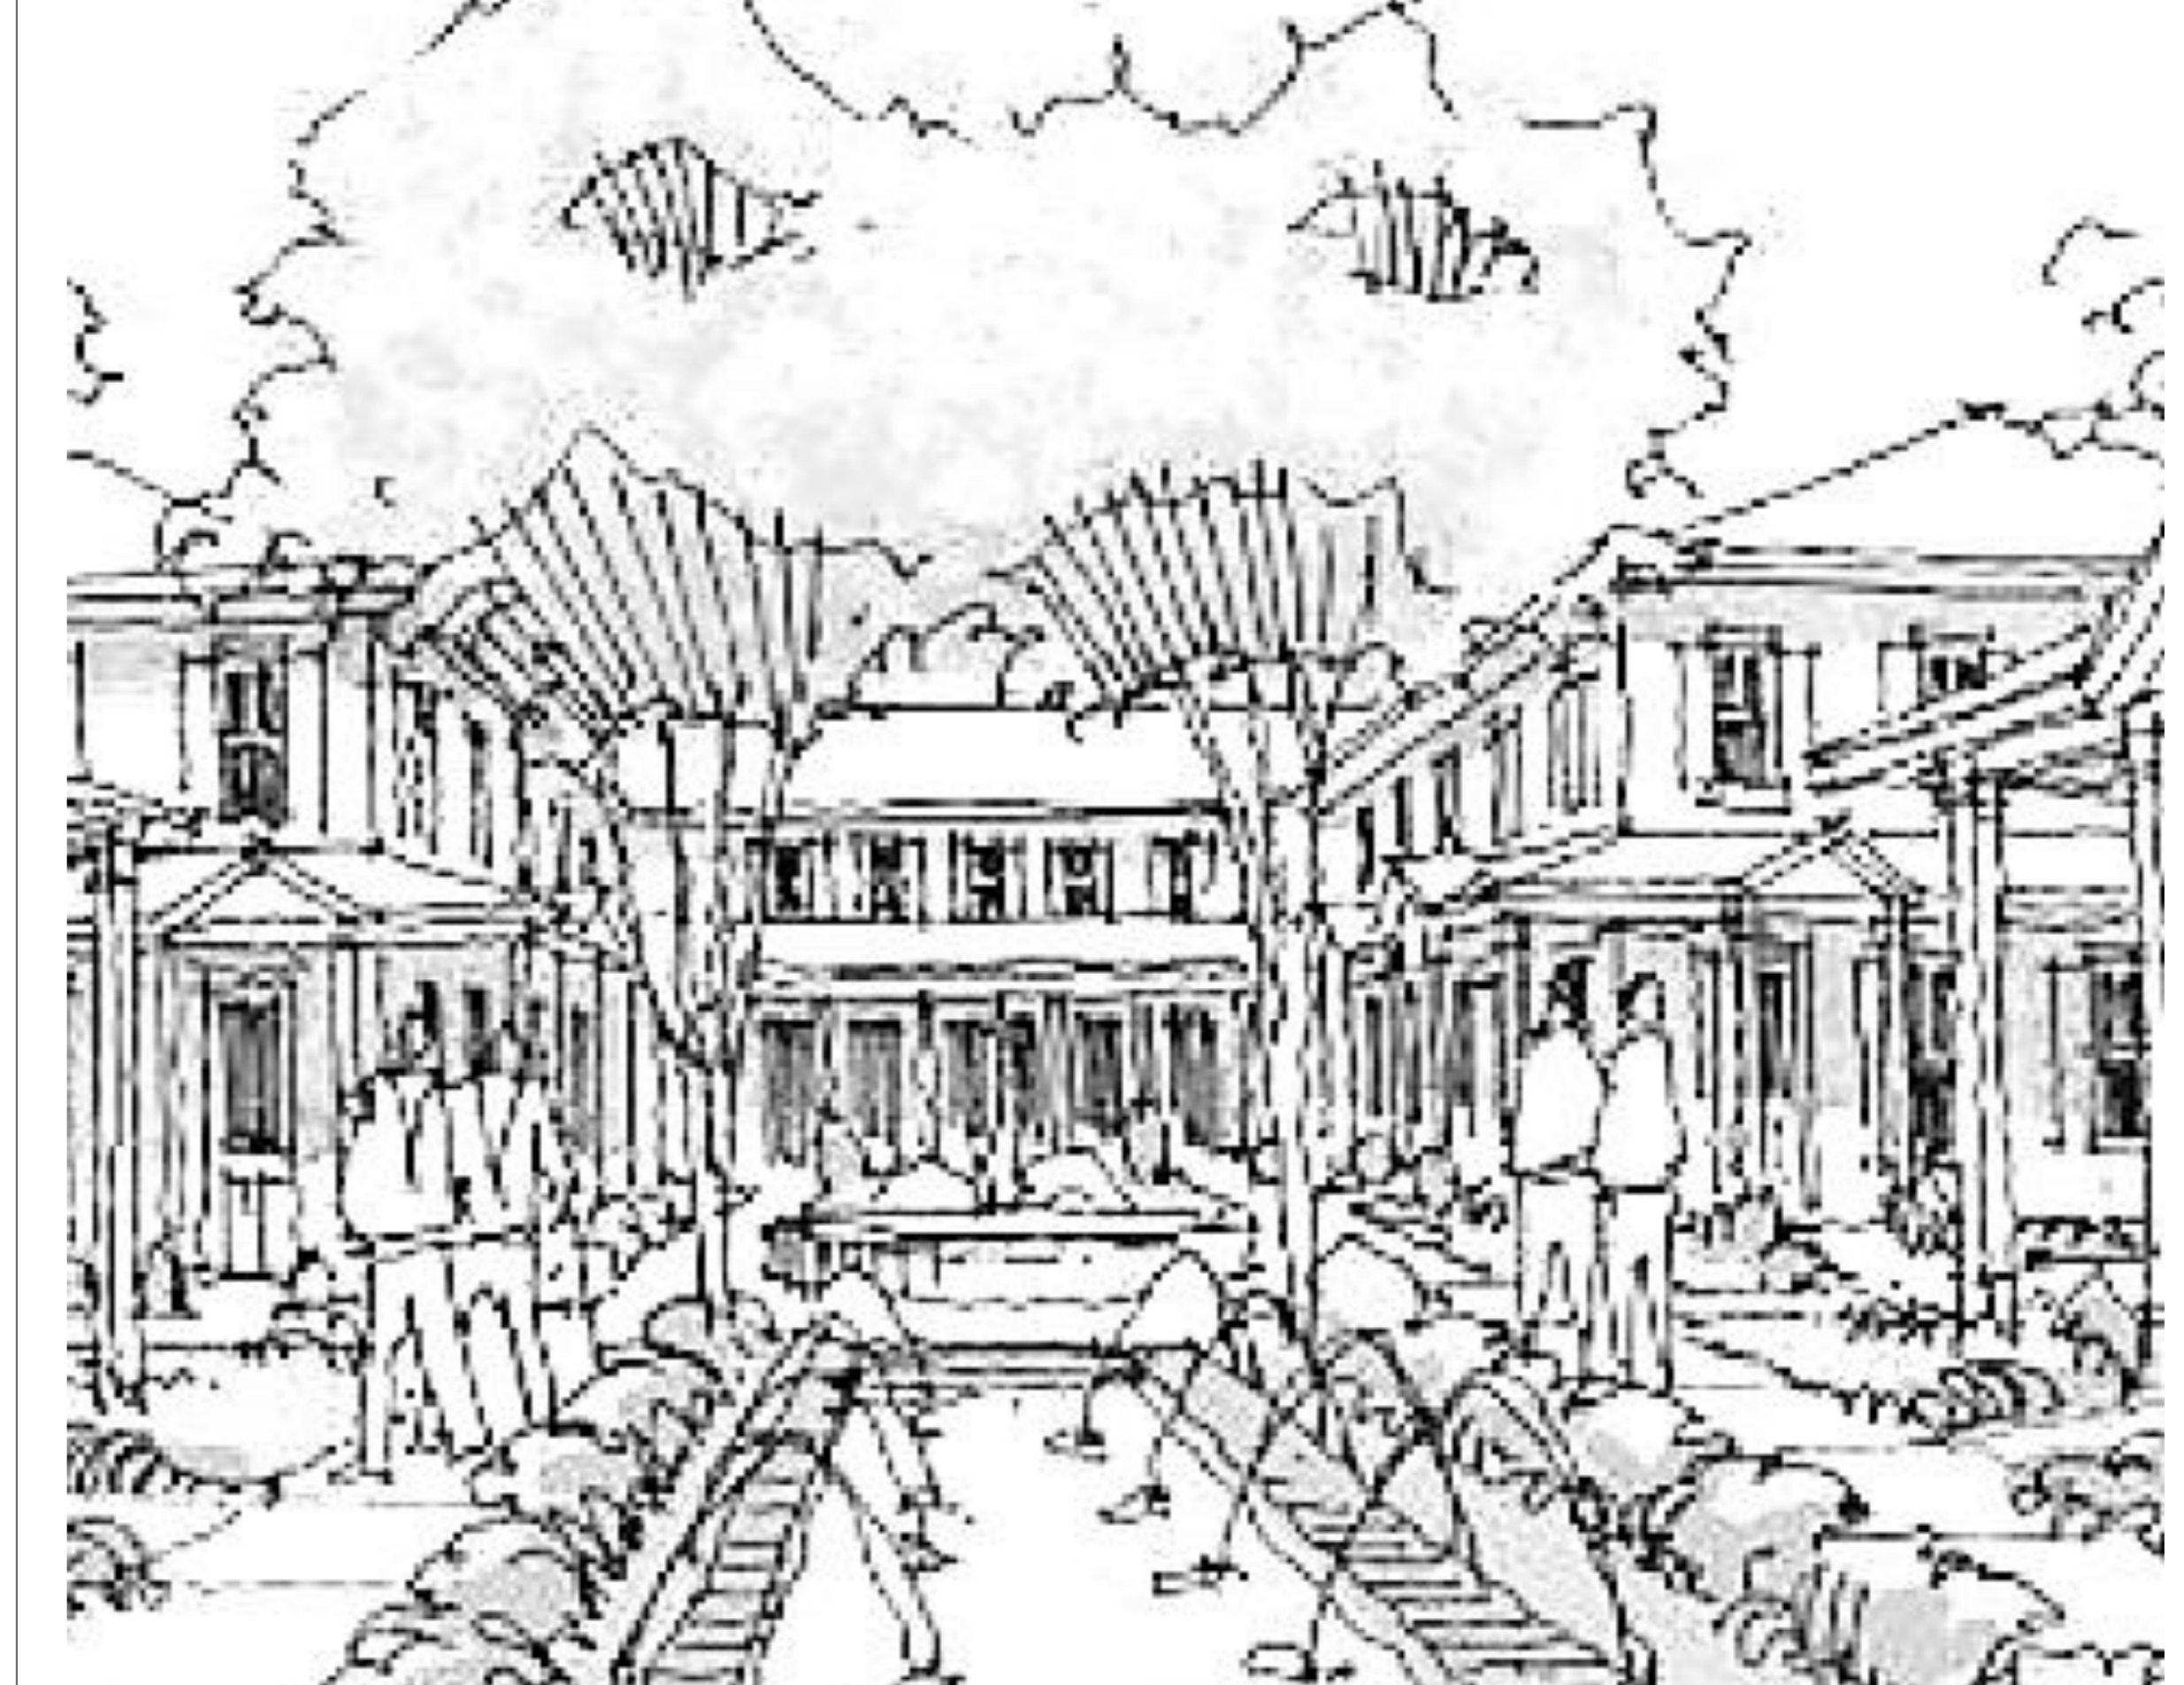

نمونه پر سبکتیو های کوچک بهترین اسکین منظر

سال ۱۴۰۱ - ۱۴۰۰

@istgahe manzar @istgahe_manzar_arshad

The Landscape
Architecture Station

کانال تخصصی ایستگاه منظر

@istgahemanzar

@istgahe_manzar_arshad

The Landscape
Architecture Station

کانال تخصصی ایستگاه منظر

@istgahemanzar
@istgahe_manzar_arsha

*The Landscape
Architecture Station*

کانال تخصصی ایستگاه منظر

@istgahemanzar
@istgahemanzar_arshad

گودآوردنده: مهندس جواد موسوی (پاران موسوی)

The Landscape
Architecture Station