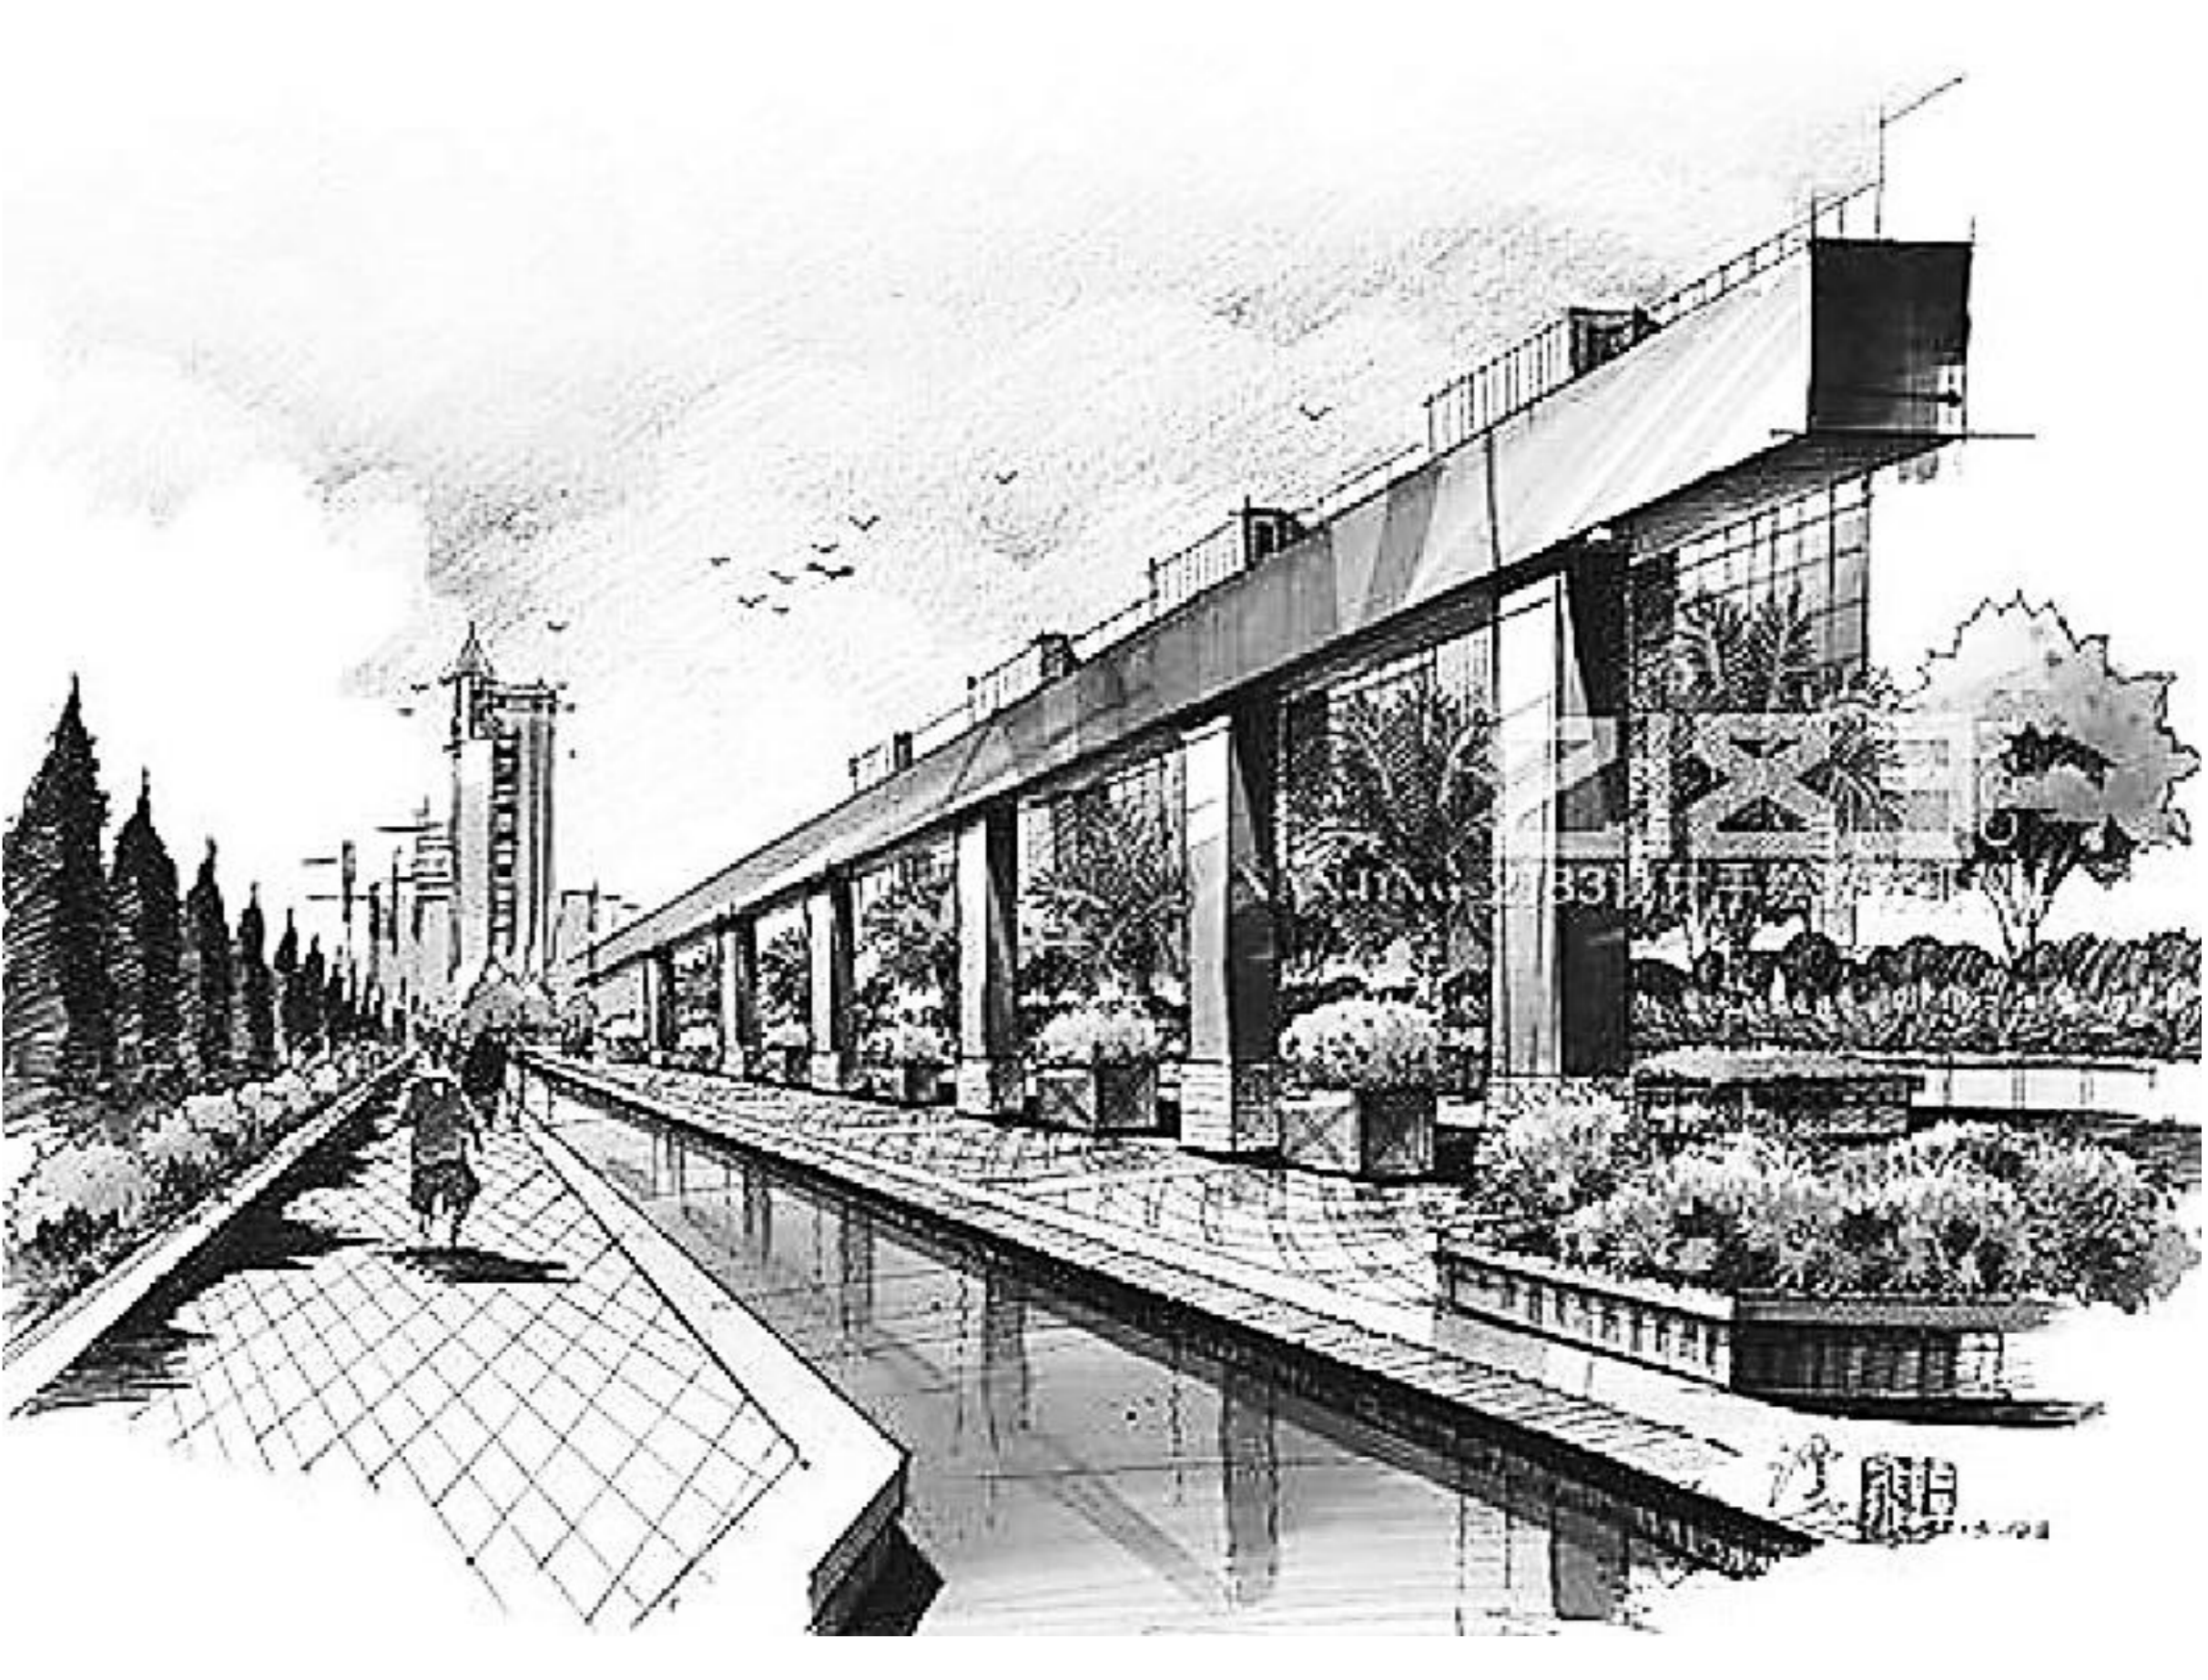

نمونه پر سبکتیو های کوچک بهترین اسکین منظر

سال ۱۴۰۱ - ۱۴۰۰

@istgahe manzar @istgahe_manzar_arshad

The Landscape
Architecture Station

کانال تخصصی ایستگاه منظر

@istgahemanzar

@istgahe_manzar_arshad

The Landscape
Architecture Station

کانال تخصصی ایستگاه منظر

@istgahemanzar
@istgahe_manzar_arsha

*The Landscape
Architecture Station*

کانال تخصصی ایستگاه منظر

@istgahemanzar
@istgahemanzar_arshad

گودآوردنده: مهندس جواد موسوی (پاران موسوی)

The Landscape
Architecture Station