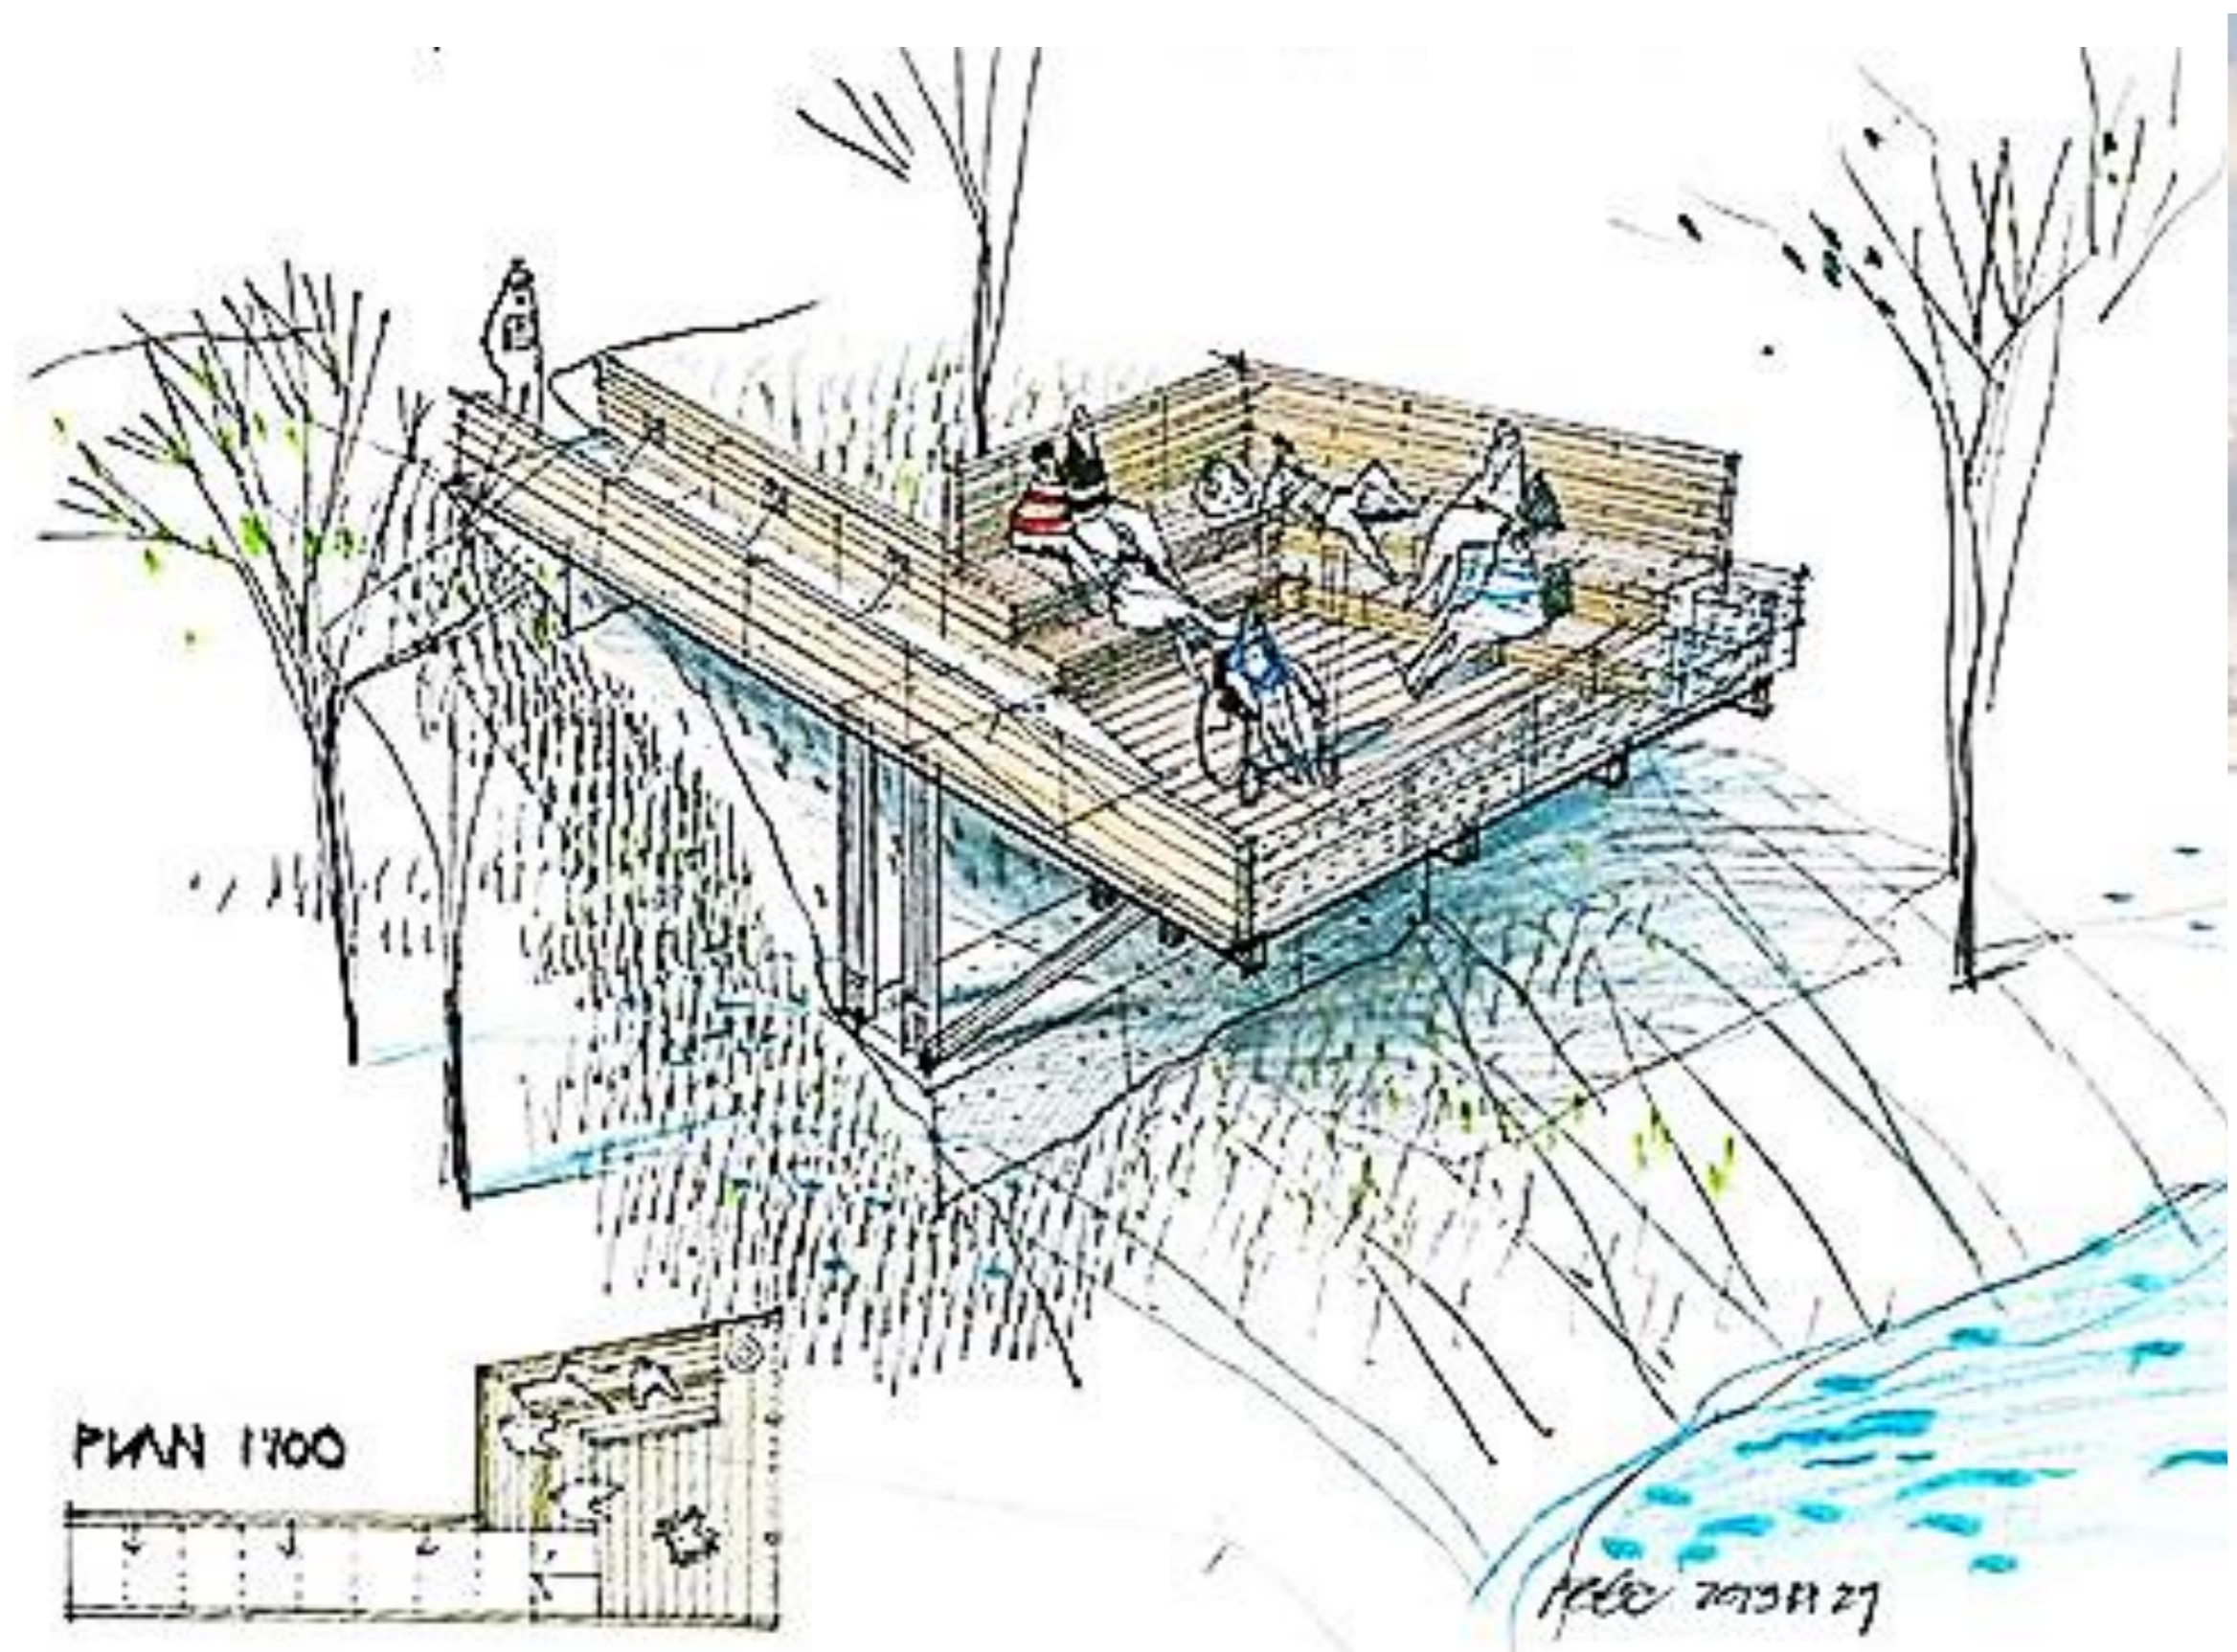

نمونه پر سبکتیو های کوچک بهترین اسکین منظر

سال ۱۴۰۱ - ۱۴۰۰

@istgahe manzar @istgahe_manzar_arshad

The Landscape
Architecture Station

کانال تخصصی ایستگاه منظر

@istgahemanzar

@istgahe_manzar_arshad

The Landscape
Architecture Station

کانال تخصصی ایستگاه منظر

@istgahemanzar
@istgahe_manzar_arsha

*The Landscape
Architecture Station*

کانال تخصصی ایستگاه منظر

@istgahemanzar
@istgahemanzar_arshad

گودآوردنده: مهندس جواد موسوی (پاران موسوی)

The Landscape
Architecture Station

کانال تخصصی ایستگاه منظر

@istgahemanzar
@istgahe_manzar_arshad

*The Landscape
Architecture Station*

کانال تخصصی ایستگاه منظر

@istgahemanzar
@istgahe_manzar_arshad

*The Landscape
Architecture Station*

کانال تخصصی ایستگاه منظر

*The Landscape
Architecture Station*

کانال تخصصی ایستگاه منظر

@istgahemanzar
@istgahe_manzar_arshad

*The Landscape
Architecture Station*

کانال تخصصی ایستگاه منظر

@istgahemanzar
@istgahe_manzar_arsha

گودآورنده: مینا جرمیلر موسوی (بازار ان موسوی)