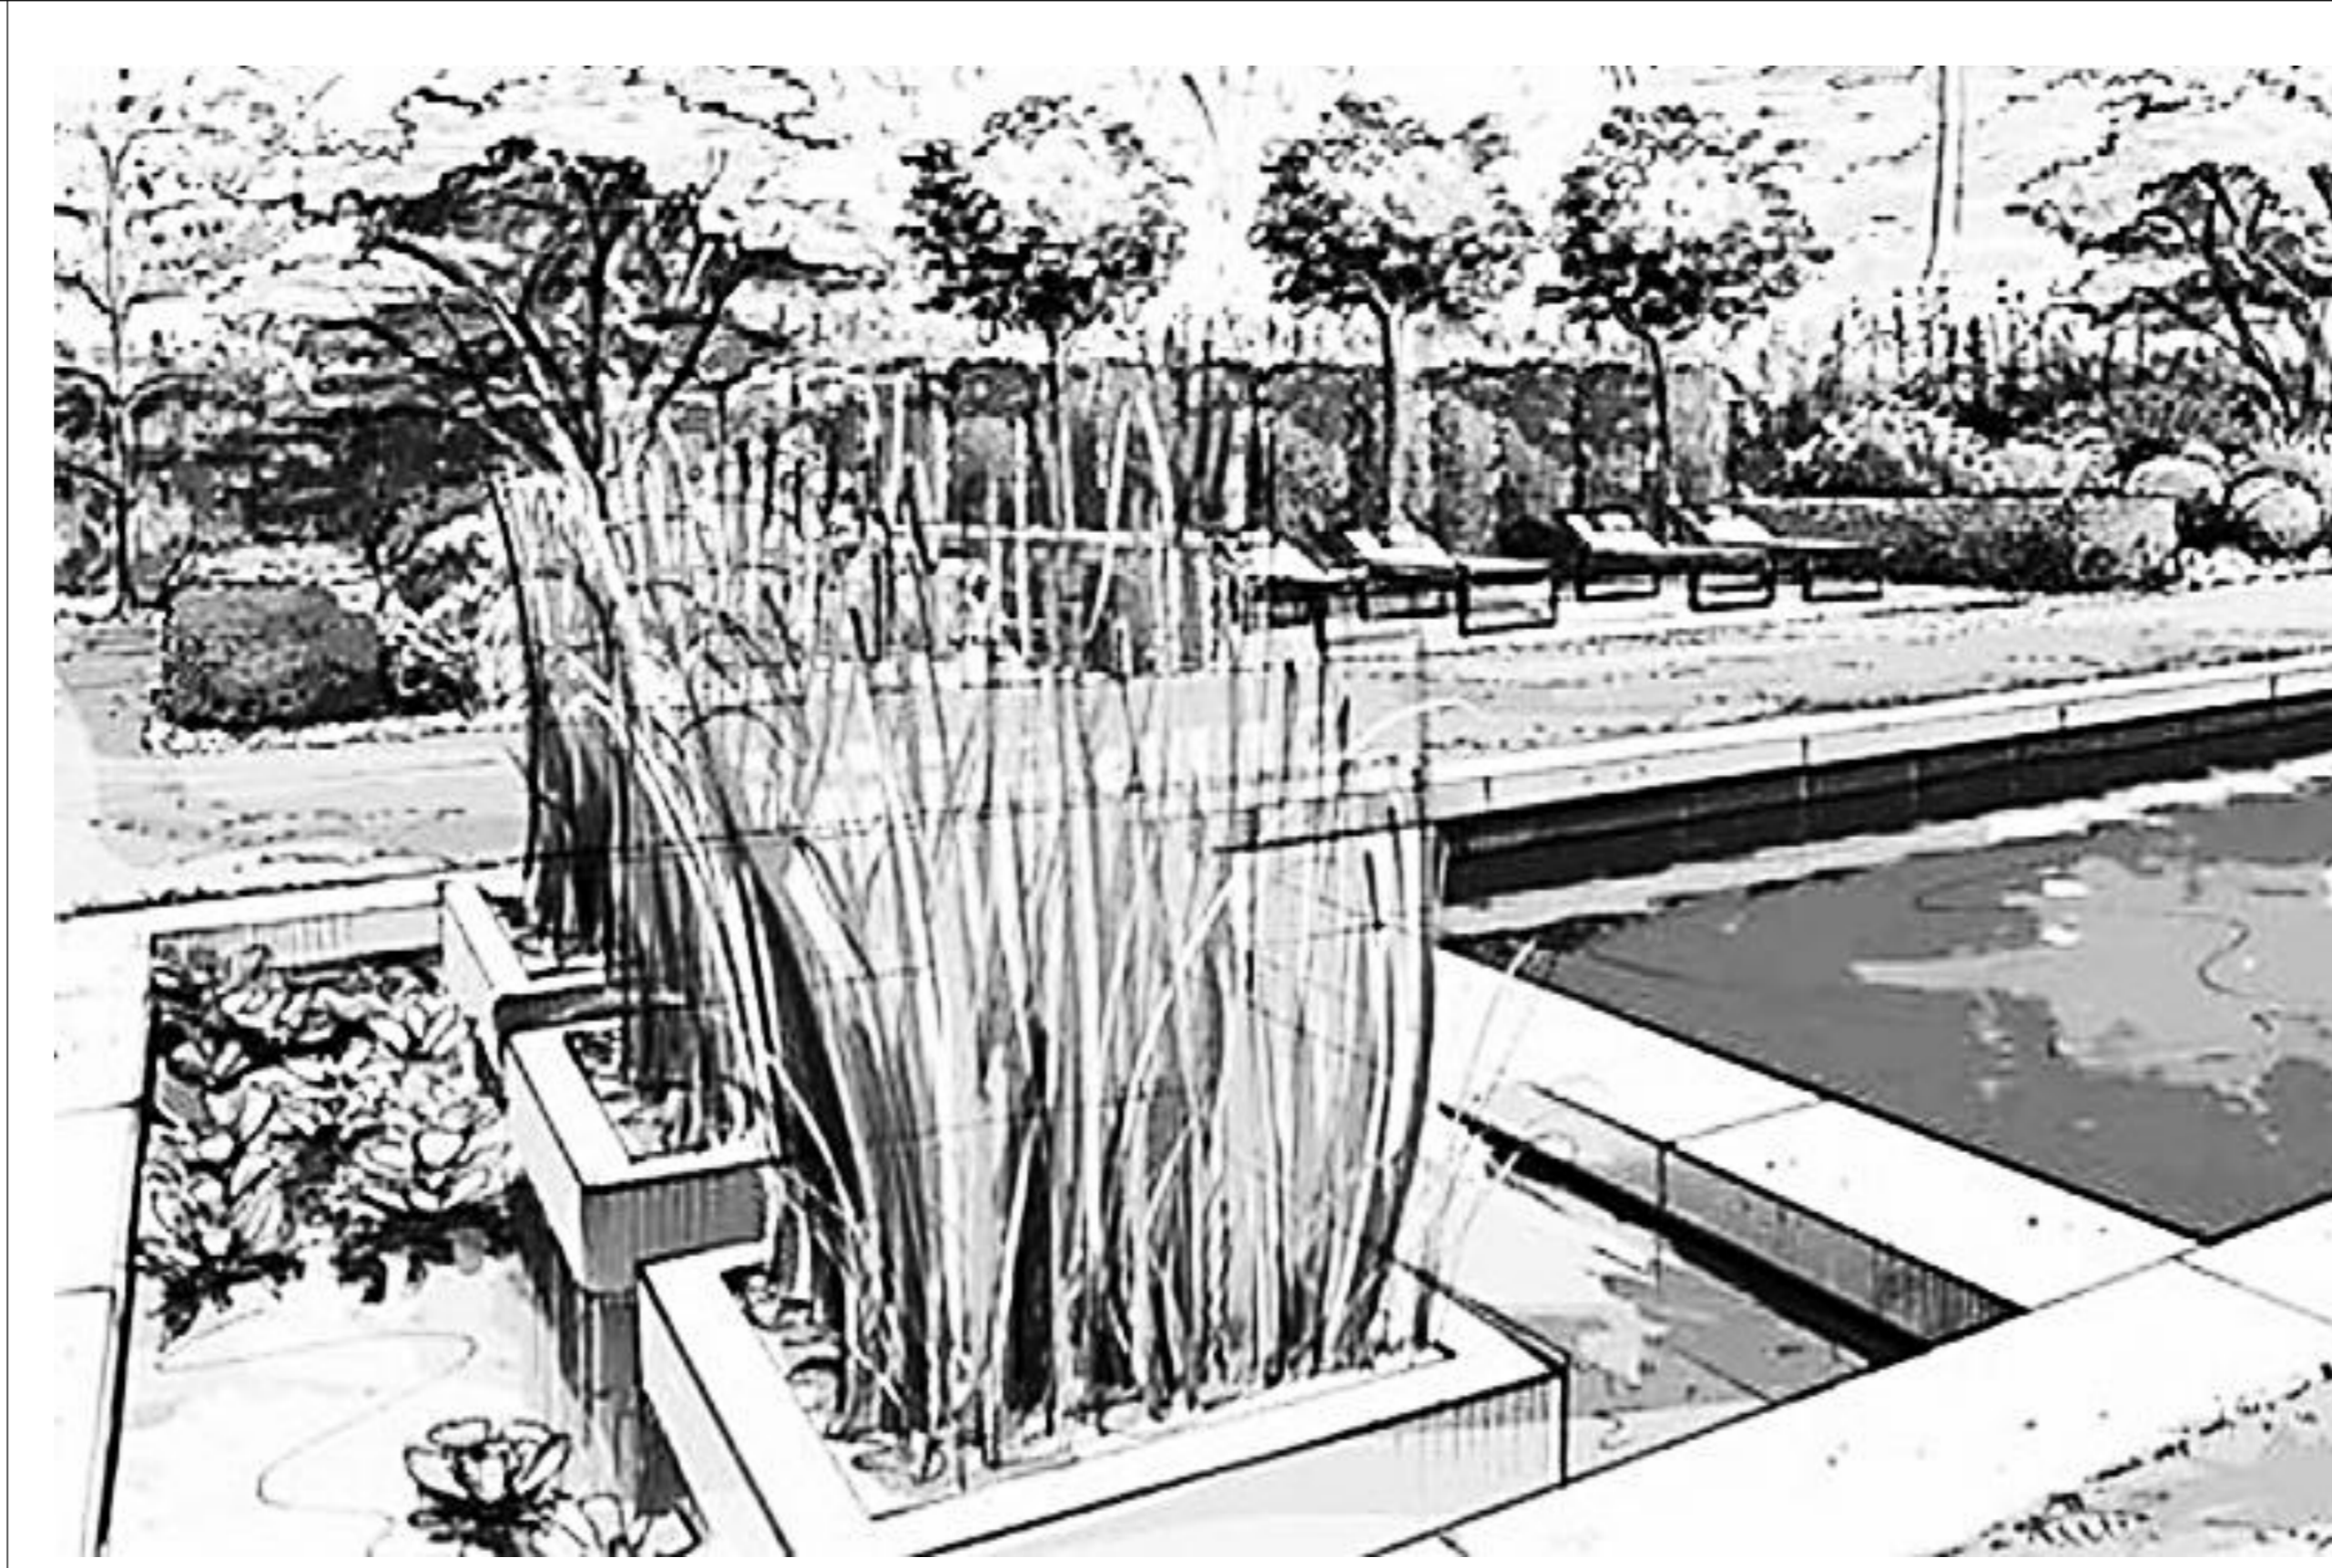

نمونه پر سبکتیو های کوچک بهترین اسکین منظر

سال ۱۴۰۱ - ۱۴۰۰

@istgahe manzar @istgahe_manzar_arshad

The Landscape
Architecture Station

کانال تخصصی ایستگاه منظر

@istgahemanzar

@istgahe_manzar_arshad

The Landscape
Architecture Station

کانال تخصصی ایستگاه منظر

@istgahemanzar
@istgahe_manzar_arsha

*The Landscape
Architecture Station*

کانال تخصصی ایستگاه منظر

@istgahemanzar
@istgahemanzar_arshad

گودآوردنده: مهندس جواد موسوی (پاران موسوی)

The Landscape
Architecture Station