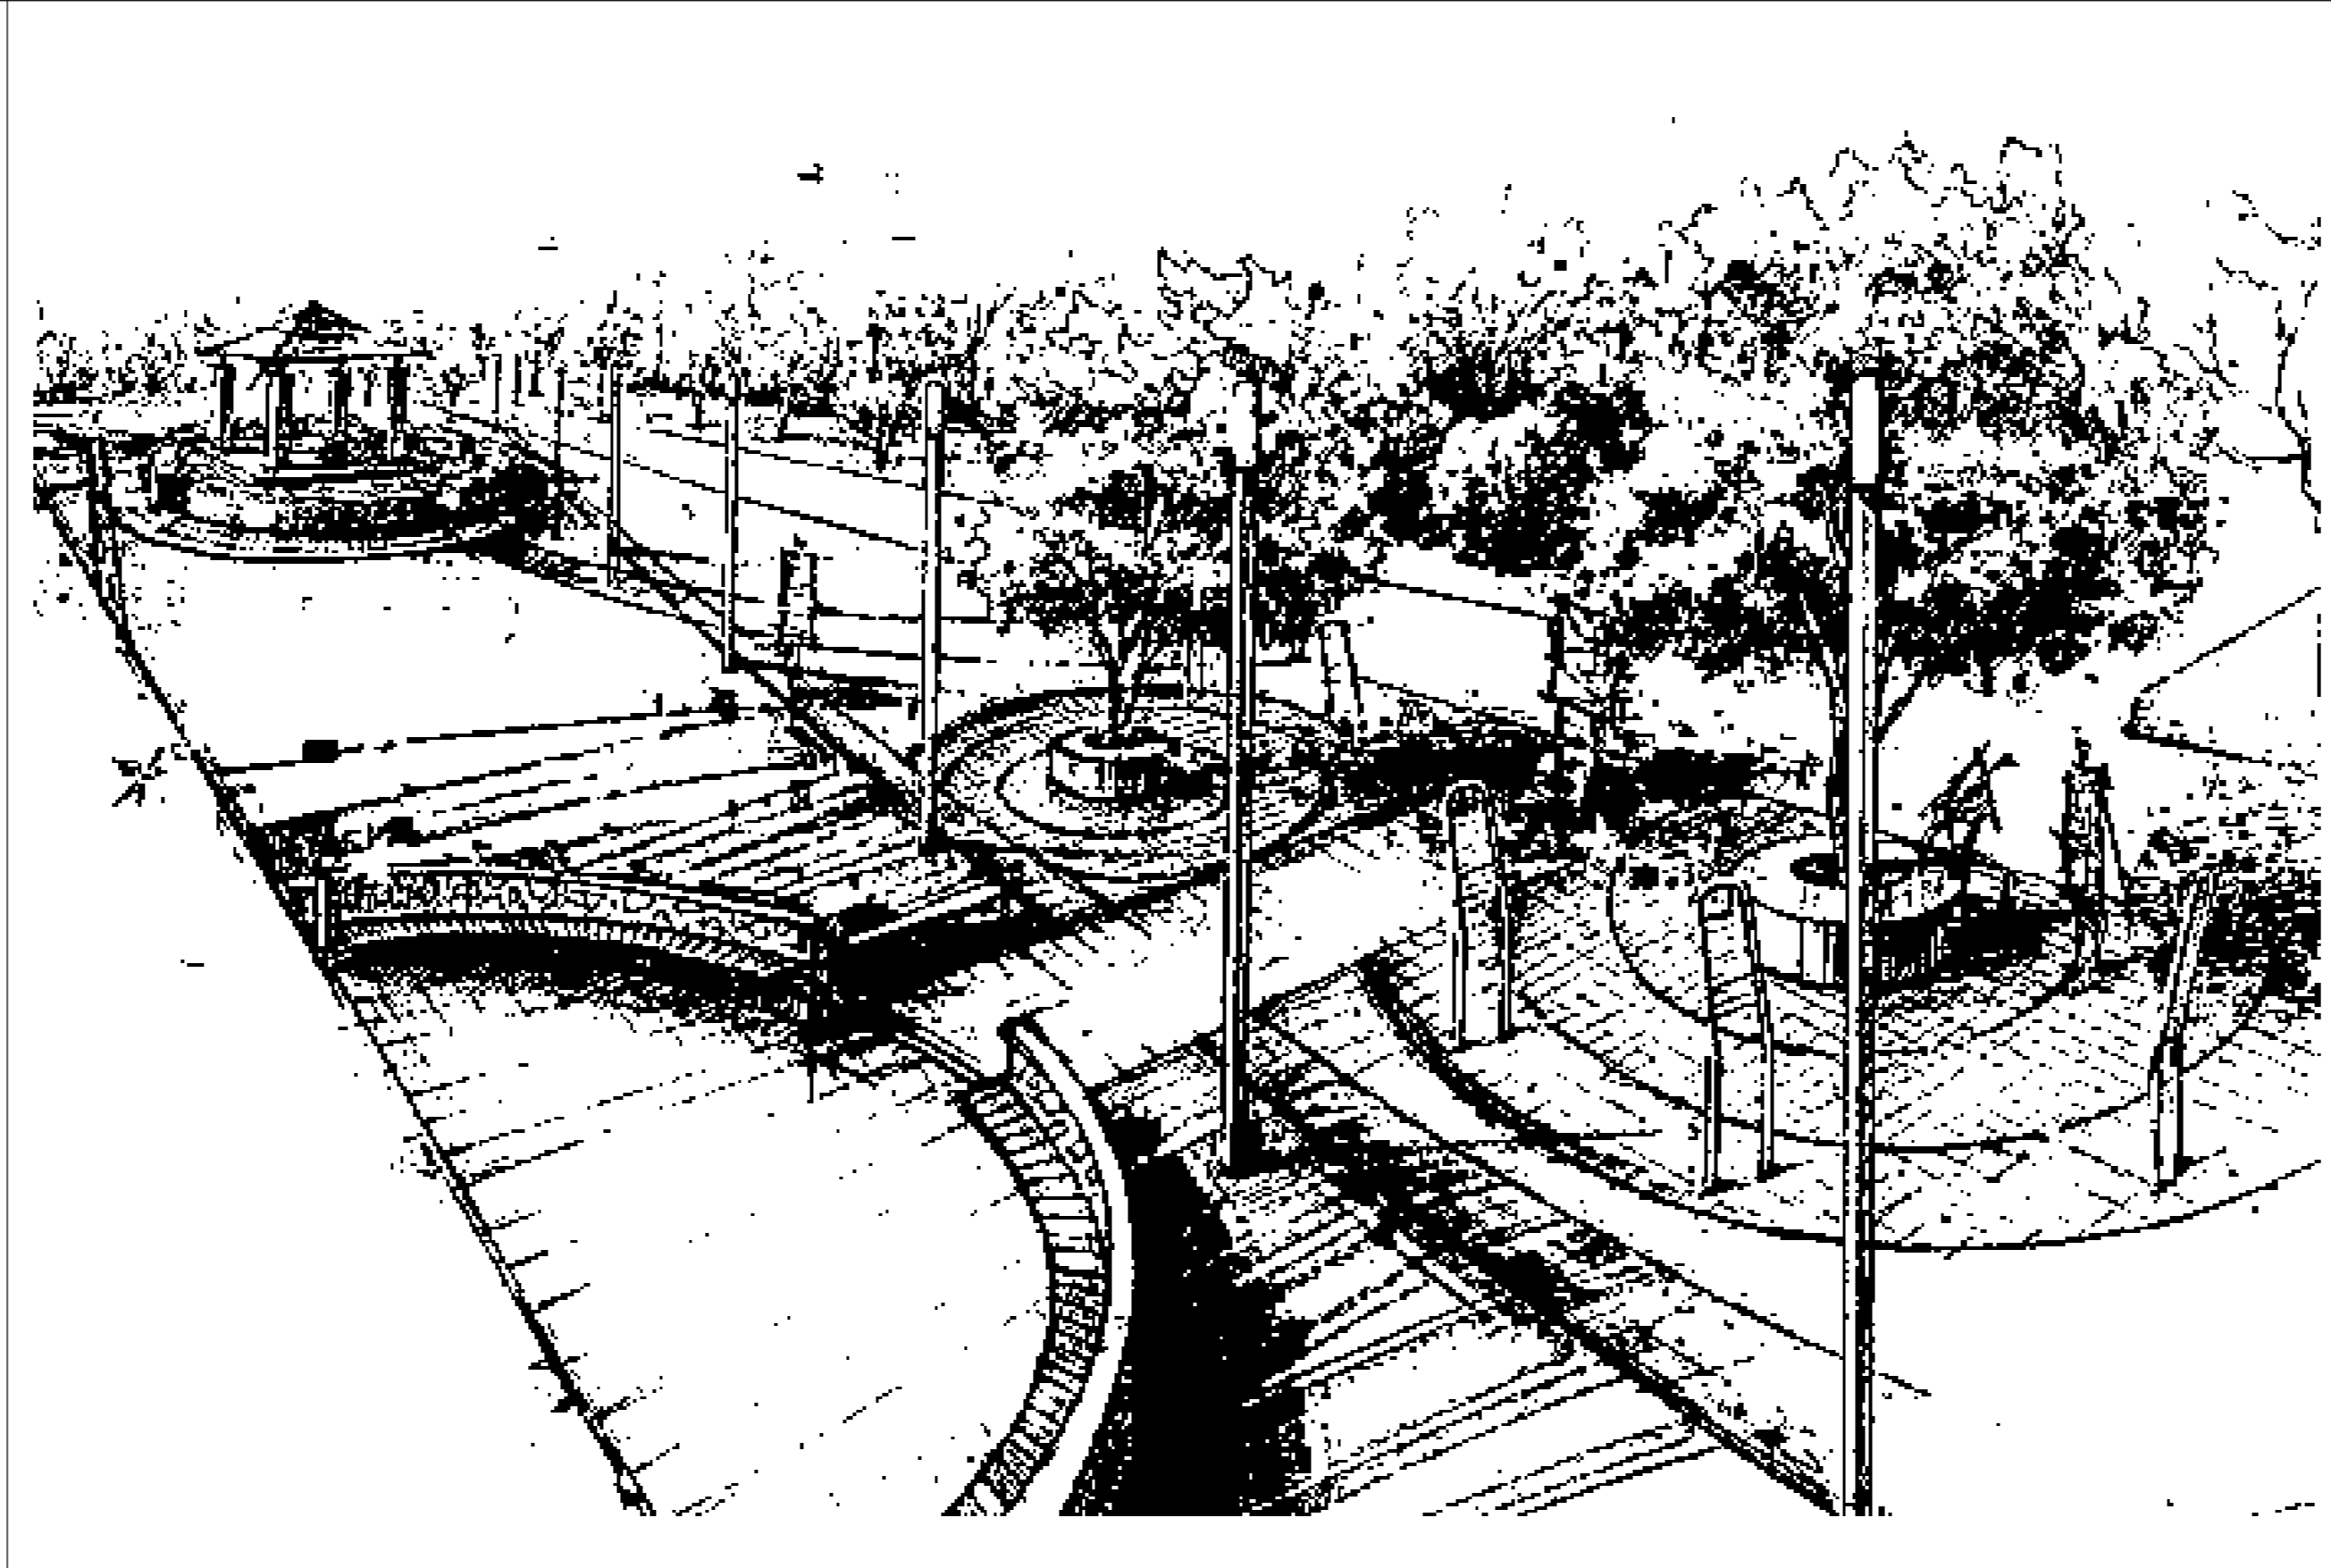

نمونه پر سبکتیو های کوچک بهترین اسکین منظر

سال ۱۴۰۱ - ۱۴۰۰

@istgahe manzar @istgahe_manzar_arshad

The Landscape
Architecture Station

کانال تخصصی ایستگاه منظر

@istgahemanzar

@istgahe_manzar_arshad

The Landscape
Architecture Station

کانال تخصصی ایستگاه منظر

@istgahemanzar
@istgahe_manzar_arsha

*The Landscape
Architecture Station*

کانال تخصصی ایستگاه منظر

@istgahemanzar
@istgahemanzar_arshad

گودآوردنده: مهندس جواد موسوی (پاران موسوی)

The Landscape
Architecture Station