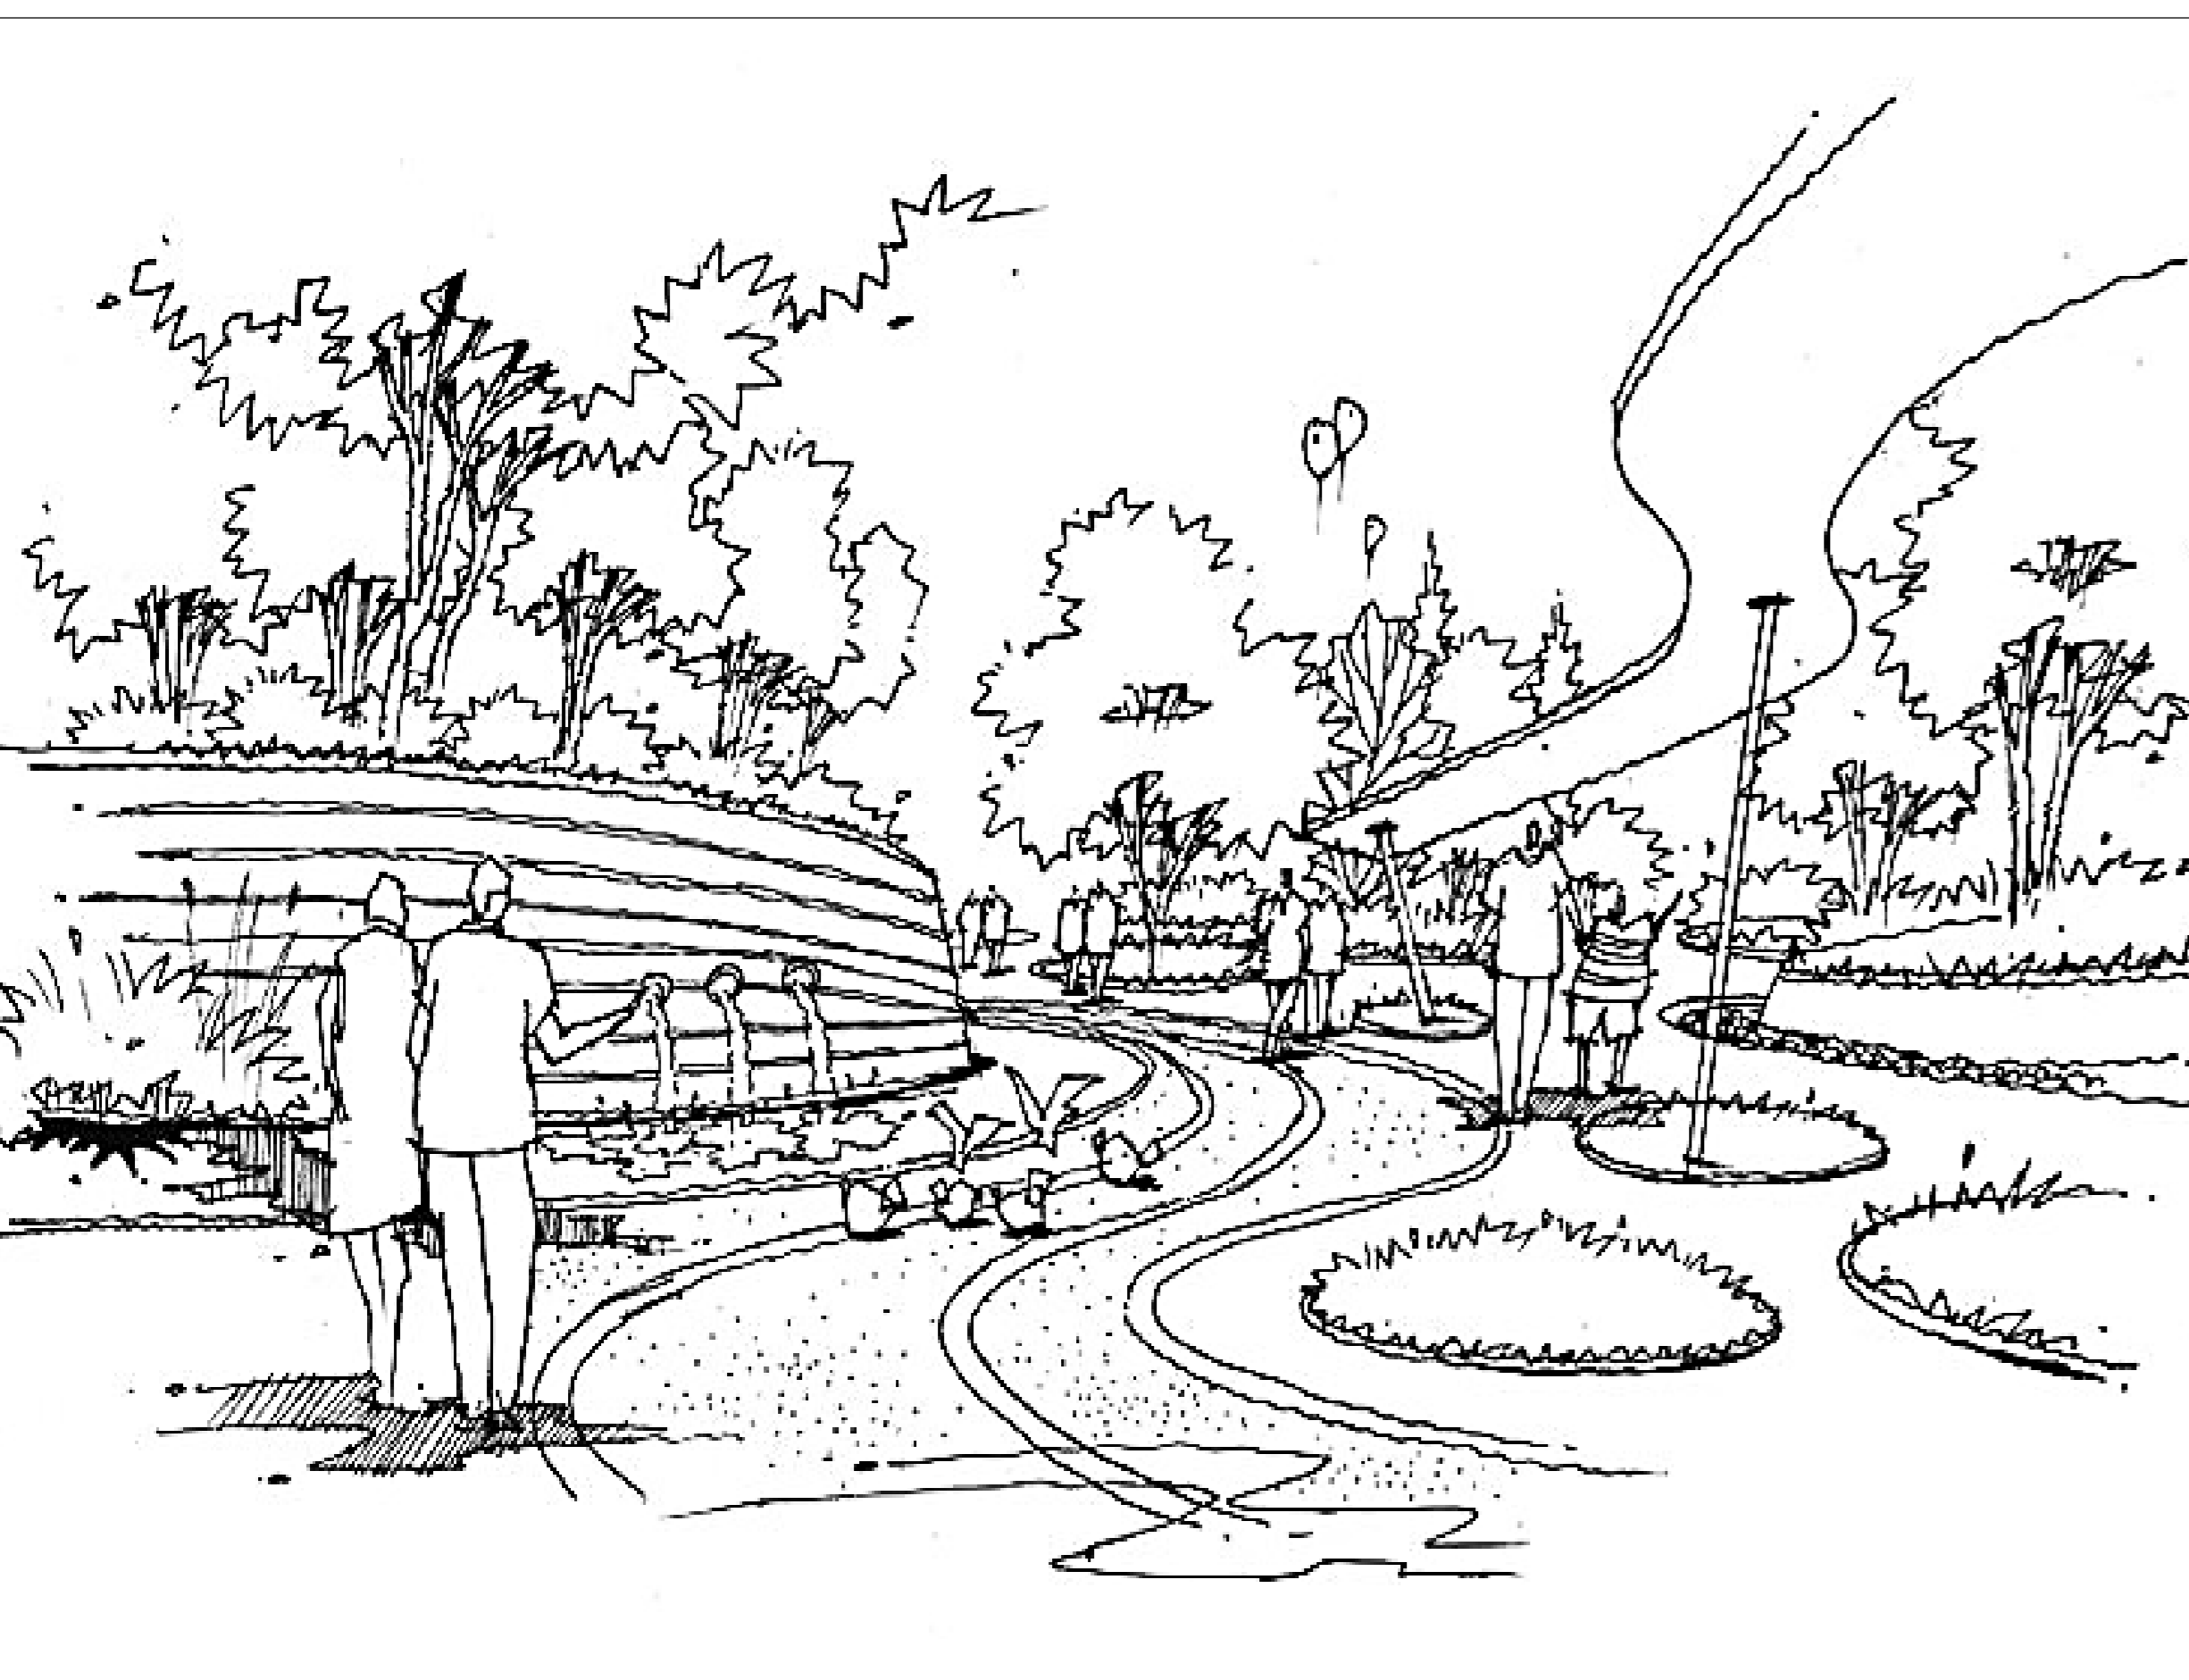

نمونه پر سبکتیو های کوچک بهترین اسکین منظر

سال ۱۴۰۱ - ۱۴۰۰

@istgahe manzar @istgahe_manzar_arshad

The Landscape
Architecture Station

کانال تخصصی ایستگاه منظر

@istgahemanzar

@istgahe_manzar_arshad

The Landscape
Architecture Station

کانال تخصصی ایستگاه منظر

@istgahemanzar
@istgahe_manzar_arsha

*The Landscape
Architecture Station*

کانال تخصصی ایستگاه منظر

@istgahemanzar
@istgahemanzar_arshad

گودآوردنده: مهندس جواد موسوی (پاران موسوی)

The Landscape
Architecture Station