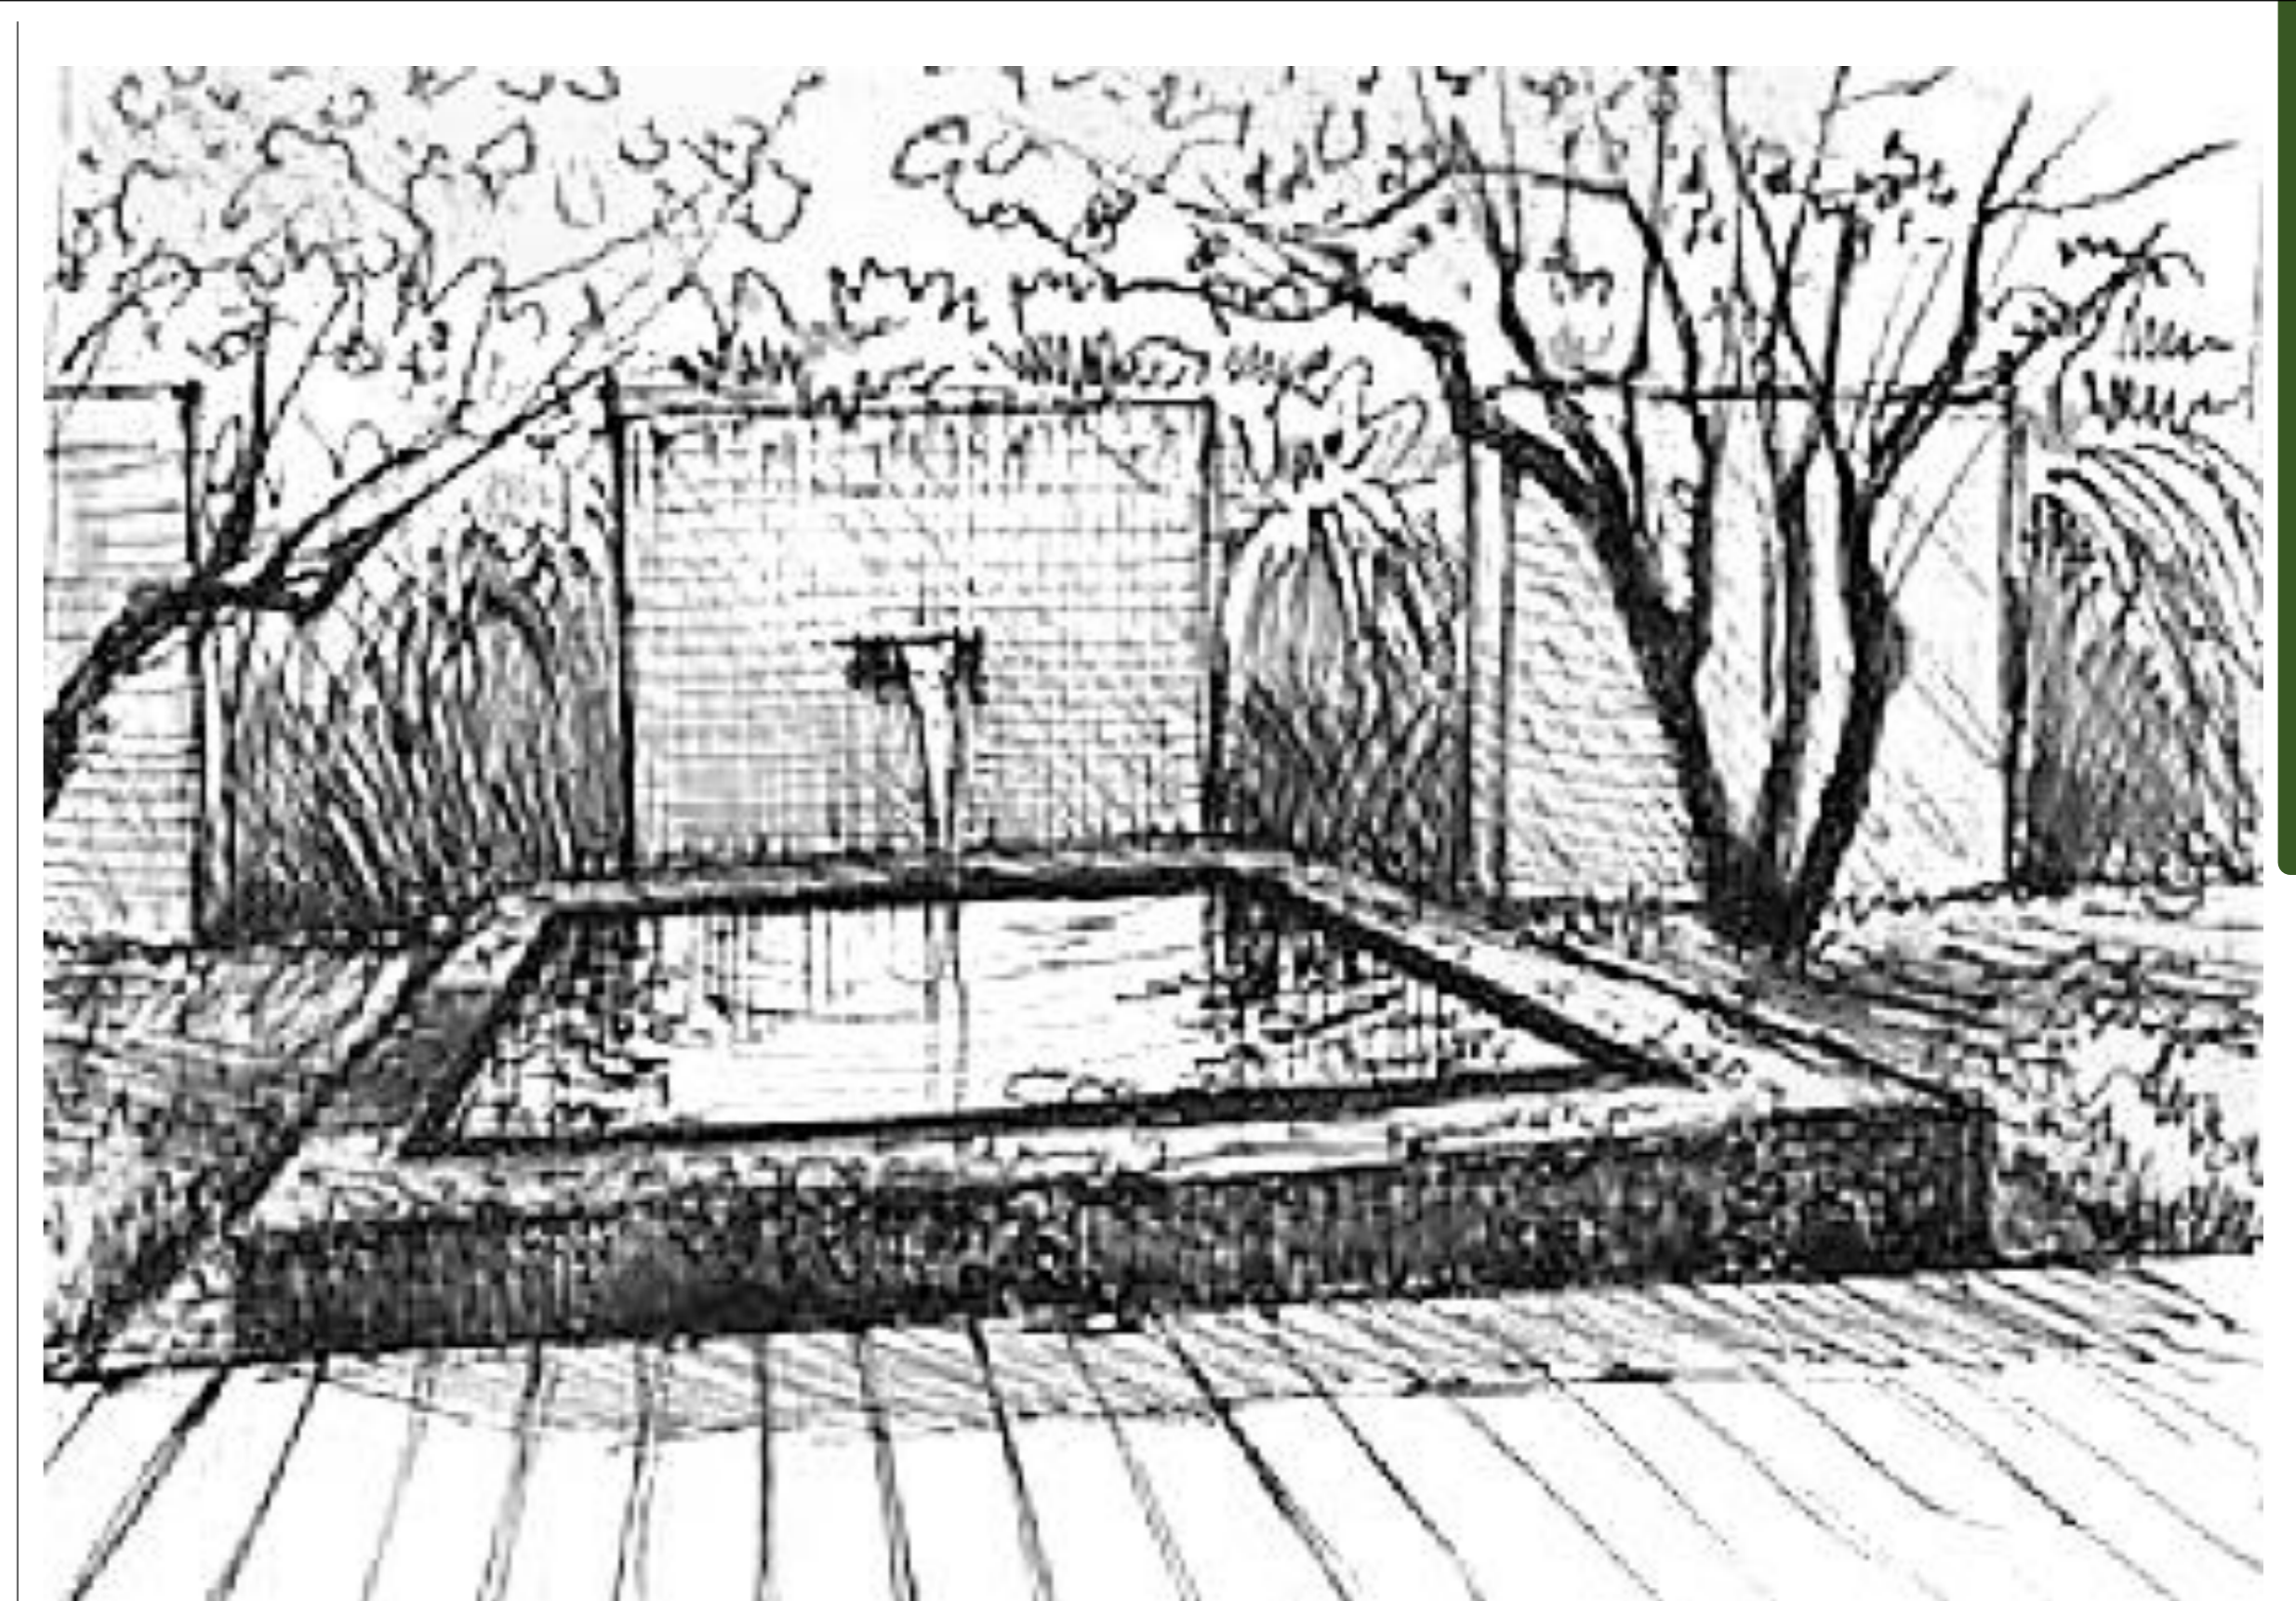

نمونه پر سبکتیو های کوچک بهترین اسکین منظر

سال ۱۴۰۱ - ۱۴۰۰

@istgahe manzar @istgahe_manzar_arshad

The Landscape
Architecture Station

کانال تخصصی ایستگاه منظر

@istgahemanzar

@istgahe_manzar_arshad

The Landscape
Architecture Station

کانال تخصصی ایستگاه منظر

@istgahemanzar
@istgahe_manzar_arsha

*The Landscape
Architecture Station*

کانال تخصصی ایستگاه منظر

@istgahemanzar
@istgahemanzar_arshad

گودآوردنده: مهندس جواد موسوی (پاران موسوی)

The Landscape
Architecture Station