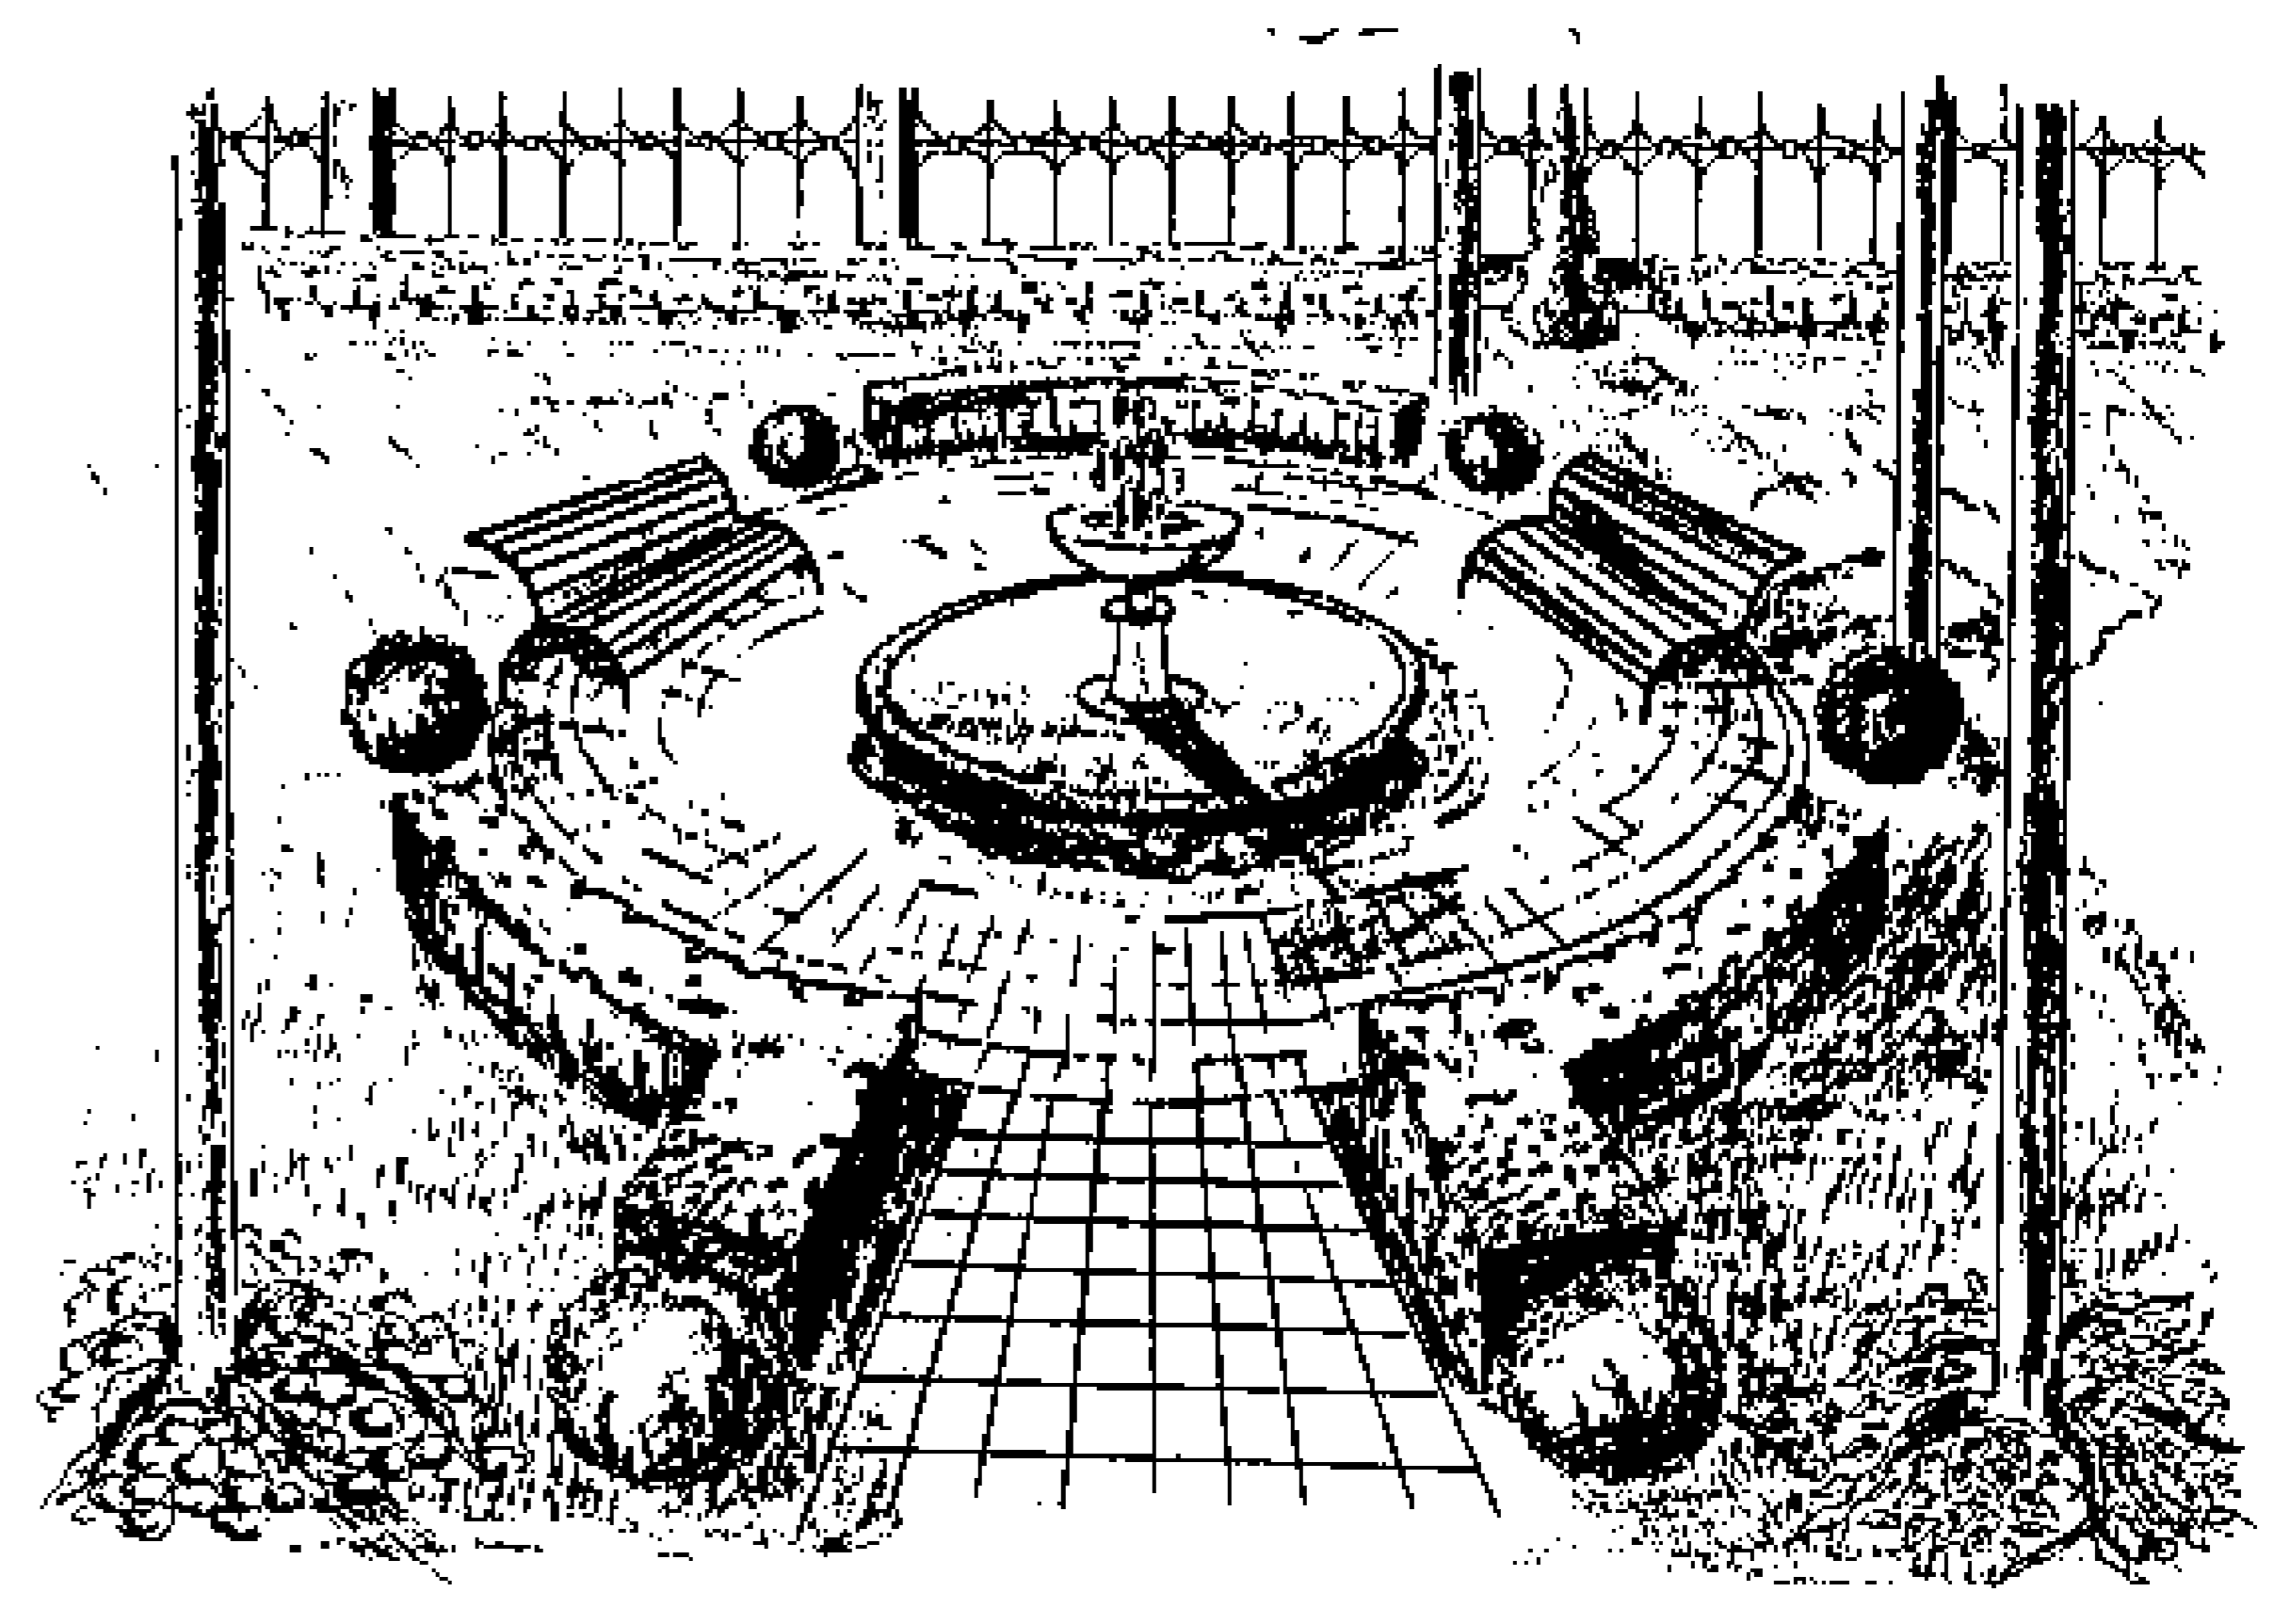

نمونه پر سبکتیو های کوچک بهترین اسکین منظر

سال ۱۴۰۱ - ۱۴۰۰

@istgahe manzar @istgahe_manzar_arshad

The Landscape
Architecture Station

کانال تخصصی ایستگاه منظر

@istgahemanzar

@istgahe_manzar_arshad

The Landscape
Architecture Station

کانال تخصصی ایستگاه منظر

@istgahemanzar
@istgahe_manzar_arsha

*The Landscape
Architecture Station*

کانال تخصصی ایستگاه منظر

@istgahemanzar
@istgahemanzar_arshad

گودآوردنده: مهندس جواد موسوی (پاران موسوی)

The Landscape
Architecture Station