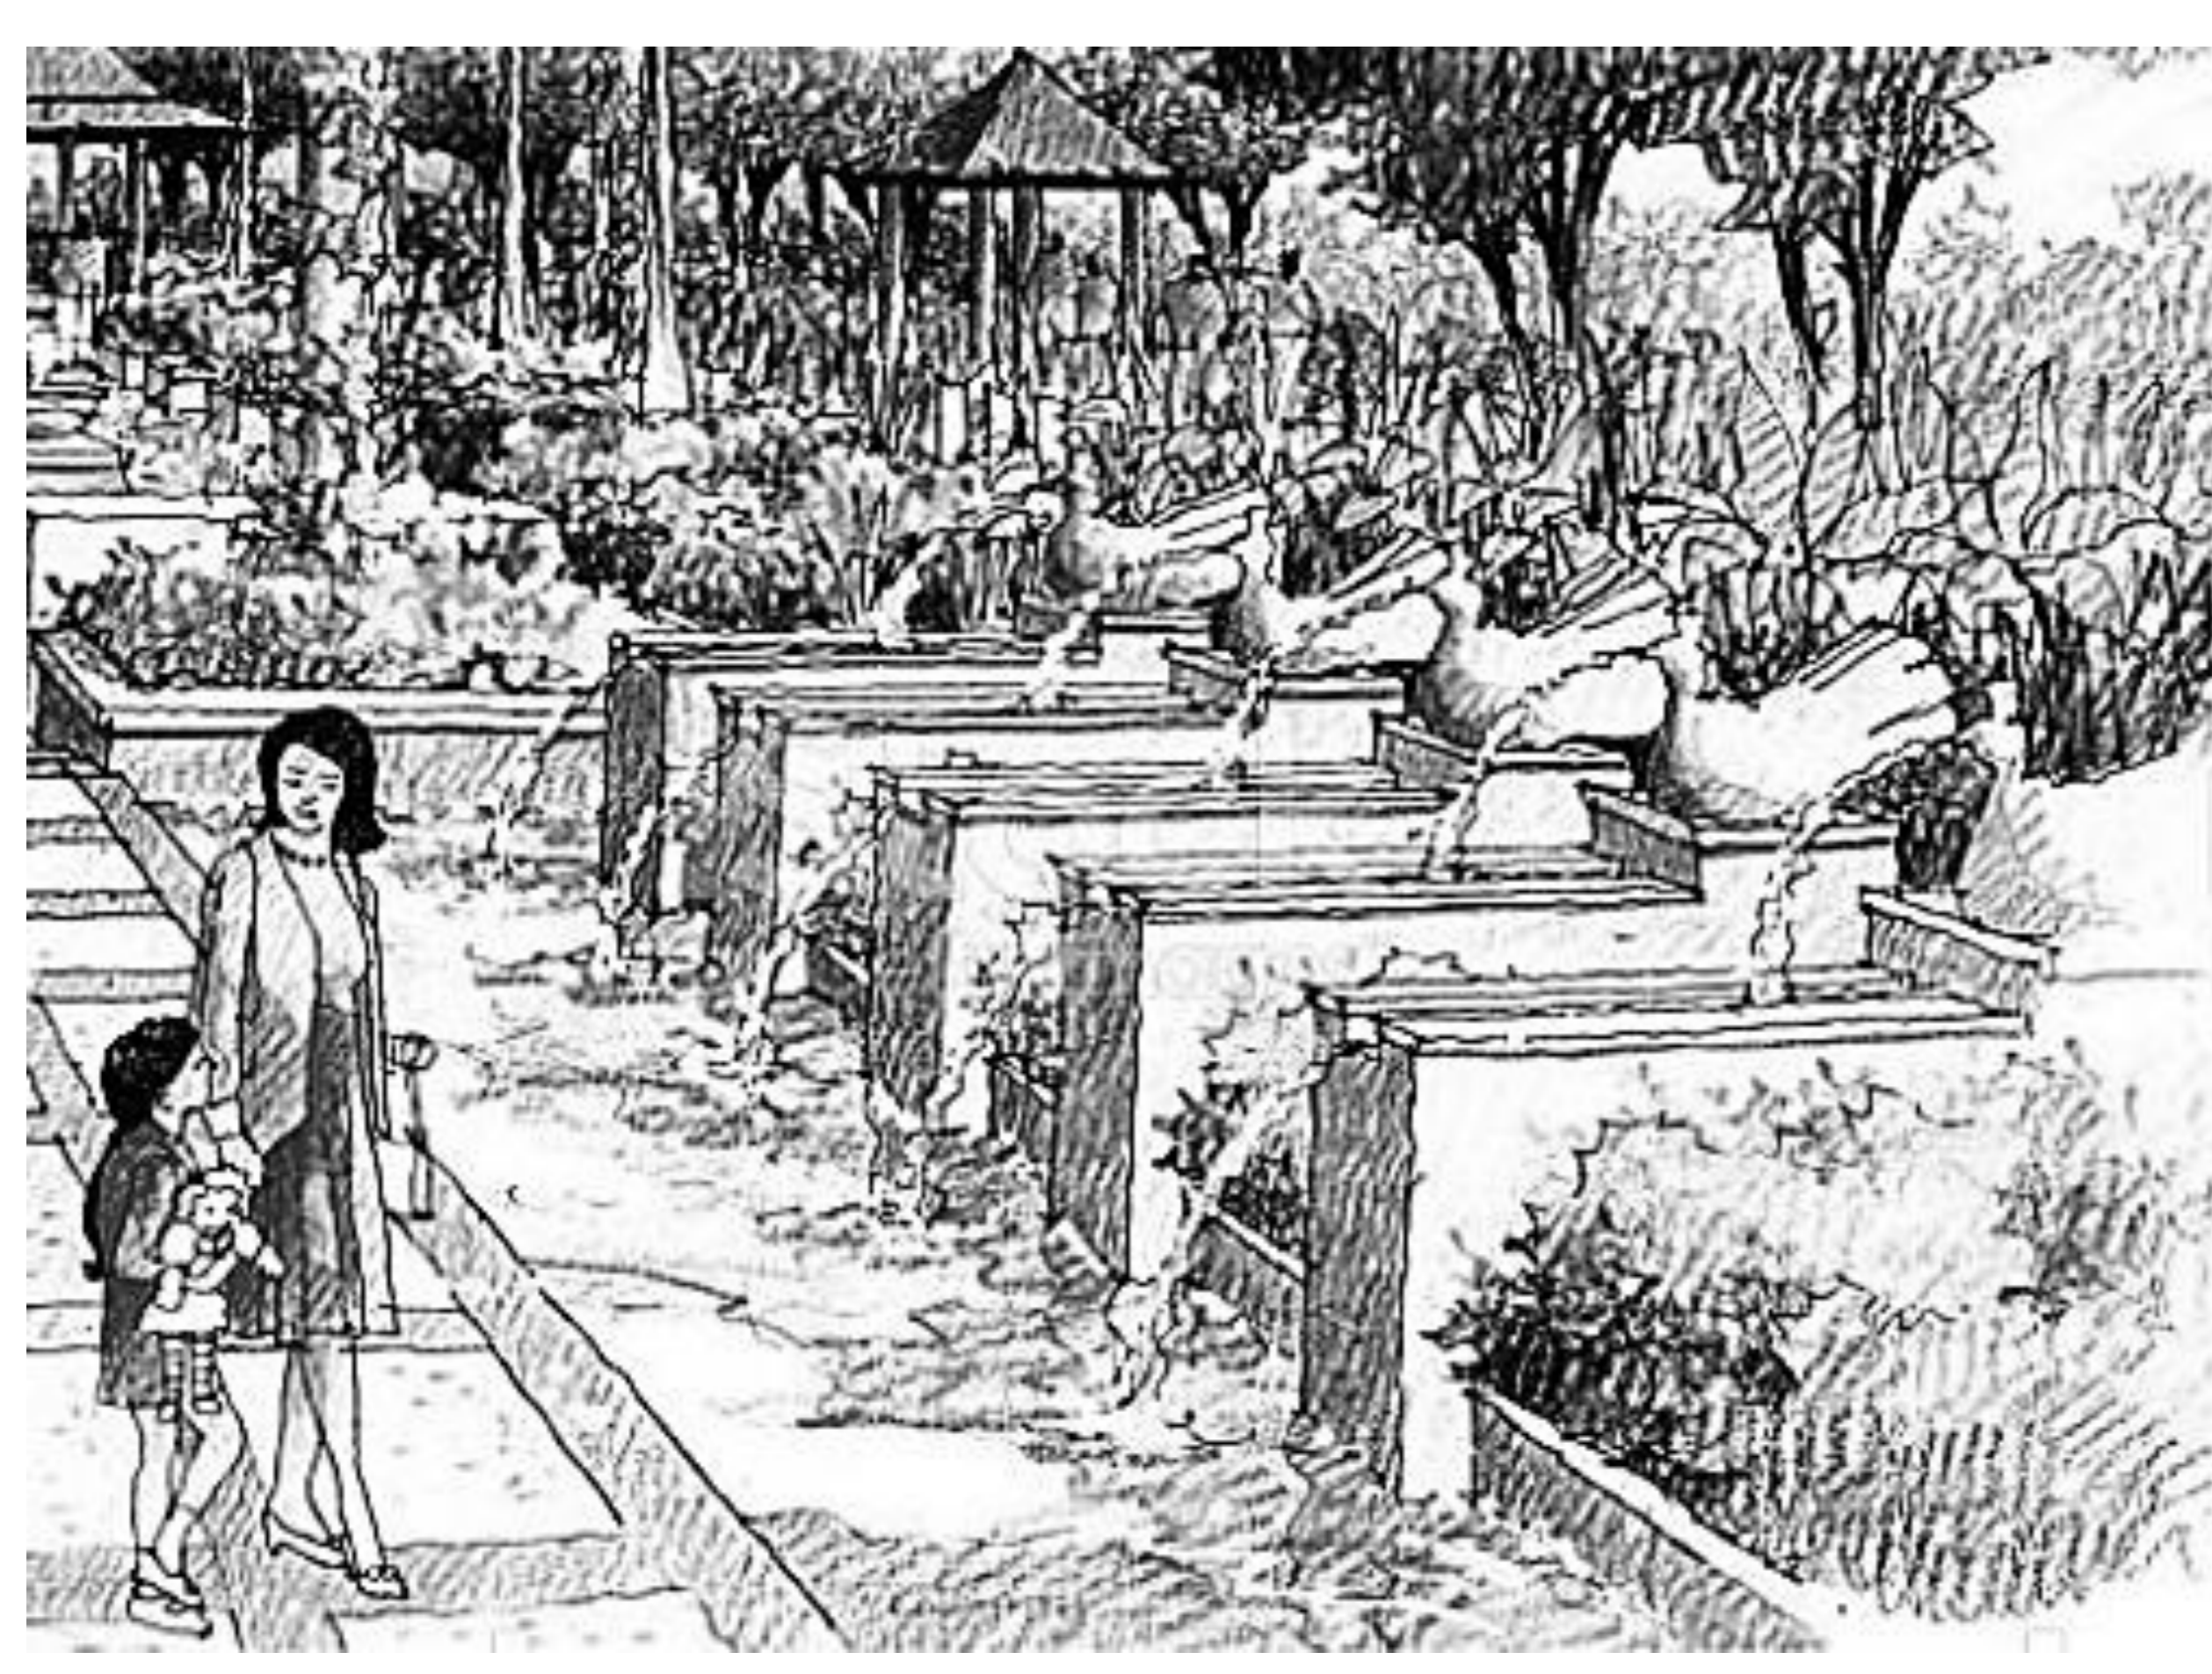

نمونه پر سبکتیو های کوچک بهترین اسکین منظر

سال ۱۴۰۱ - ۱۴۰۰

@istgahe manzar @istgahe_manzar_arshad

The Landscape
Architecture Station

کانال تخصصی ایستگاه منظر

@istgahemanzar

@istgahe_manzar_arshad

The Landscape
Architecture Station

کانال تخصصی ایستگاه منظر

@istgahemanzar
@istgahe_manzar_arsha

*The Landscape
Architecture Station*

کانال تخصصی ایستگاه منظر

@istgahemanzar
@istgahemanzar_arshad

گودآوردنده: مهندس جواد موسوی (پاران موسوی)

The Landscape
Architecture Station