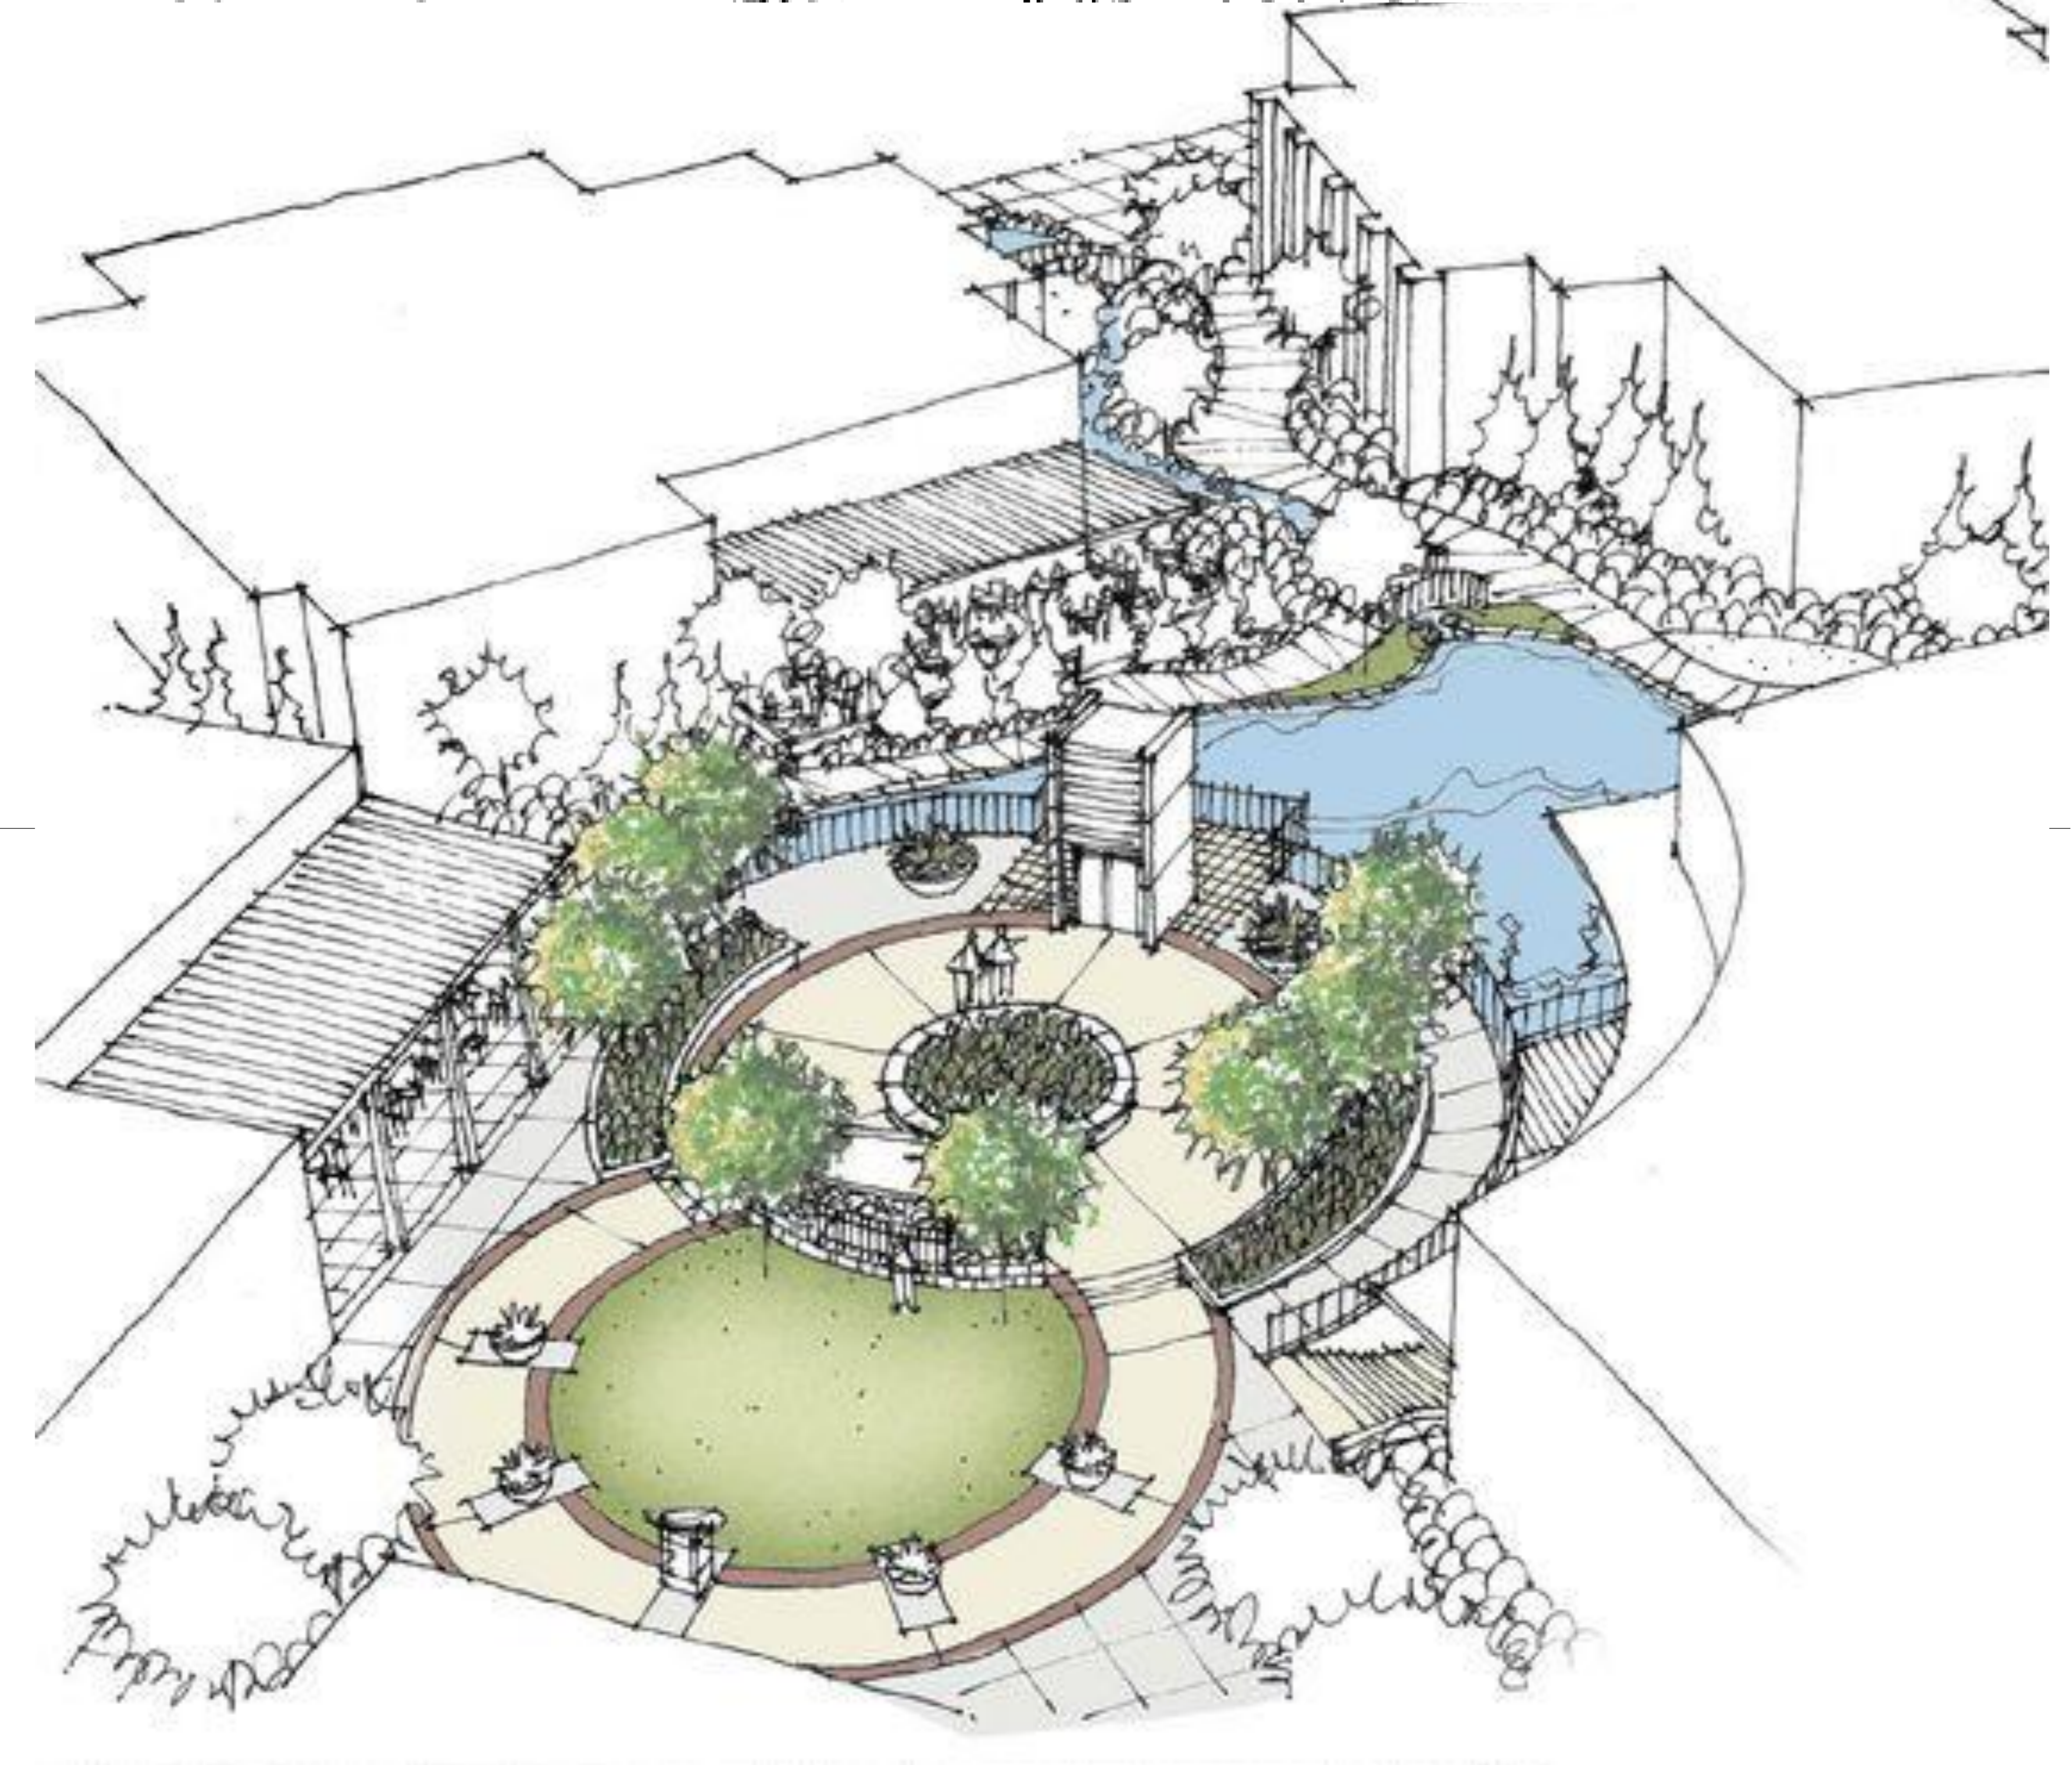

نمونه پر سبکتیو های کوچک بهترین اسکین منظر

سال ۱۴۰۱ - ۱۴۰۰

@istgahe manzar @istgahe_manzar_arshad

The Landscape
Architecture Station

کانال تخصصی ایستگاه منظر

@istgahemanzar

@istgahe_manzar_arshad

The Landscape
Architecture Station

کانال تخصصی ایستگاه منظر

@istgahemanzar
@istgahe_manzar_arsha

*The Landscape
Architecture Station*

کانال تخصصی ایستگاه منظر

@istgahemanzar
@istgahemanzar_arshad

گودآوردنده: مهندس جواد موسوی (پاران موسوی)

The Landscape
Architecture Station

کانال تخصصی ایستگاه منظر

@istgahemanzar
@istgahe_manzar_arshad

*The Landscape
Architecture Station*

کانال تخصصی ایستگاه منظر

@istgahemanzar
@istgahe_manzar_arshad

*The Landscape
Architecture Station*

کانال تخصصی ایستگاه منظر

@istgahemanzar
@istgahe_manzar_arshad

The Landscape
Architecture Station

کانال تخصصی ایستگاه منظر

@istgahemanzar
@istgahe_manzar_arshad

The Landscape
Architecture Station

کانال تخصصی ایستگاه منظر

@istgahemanzar