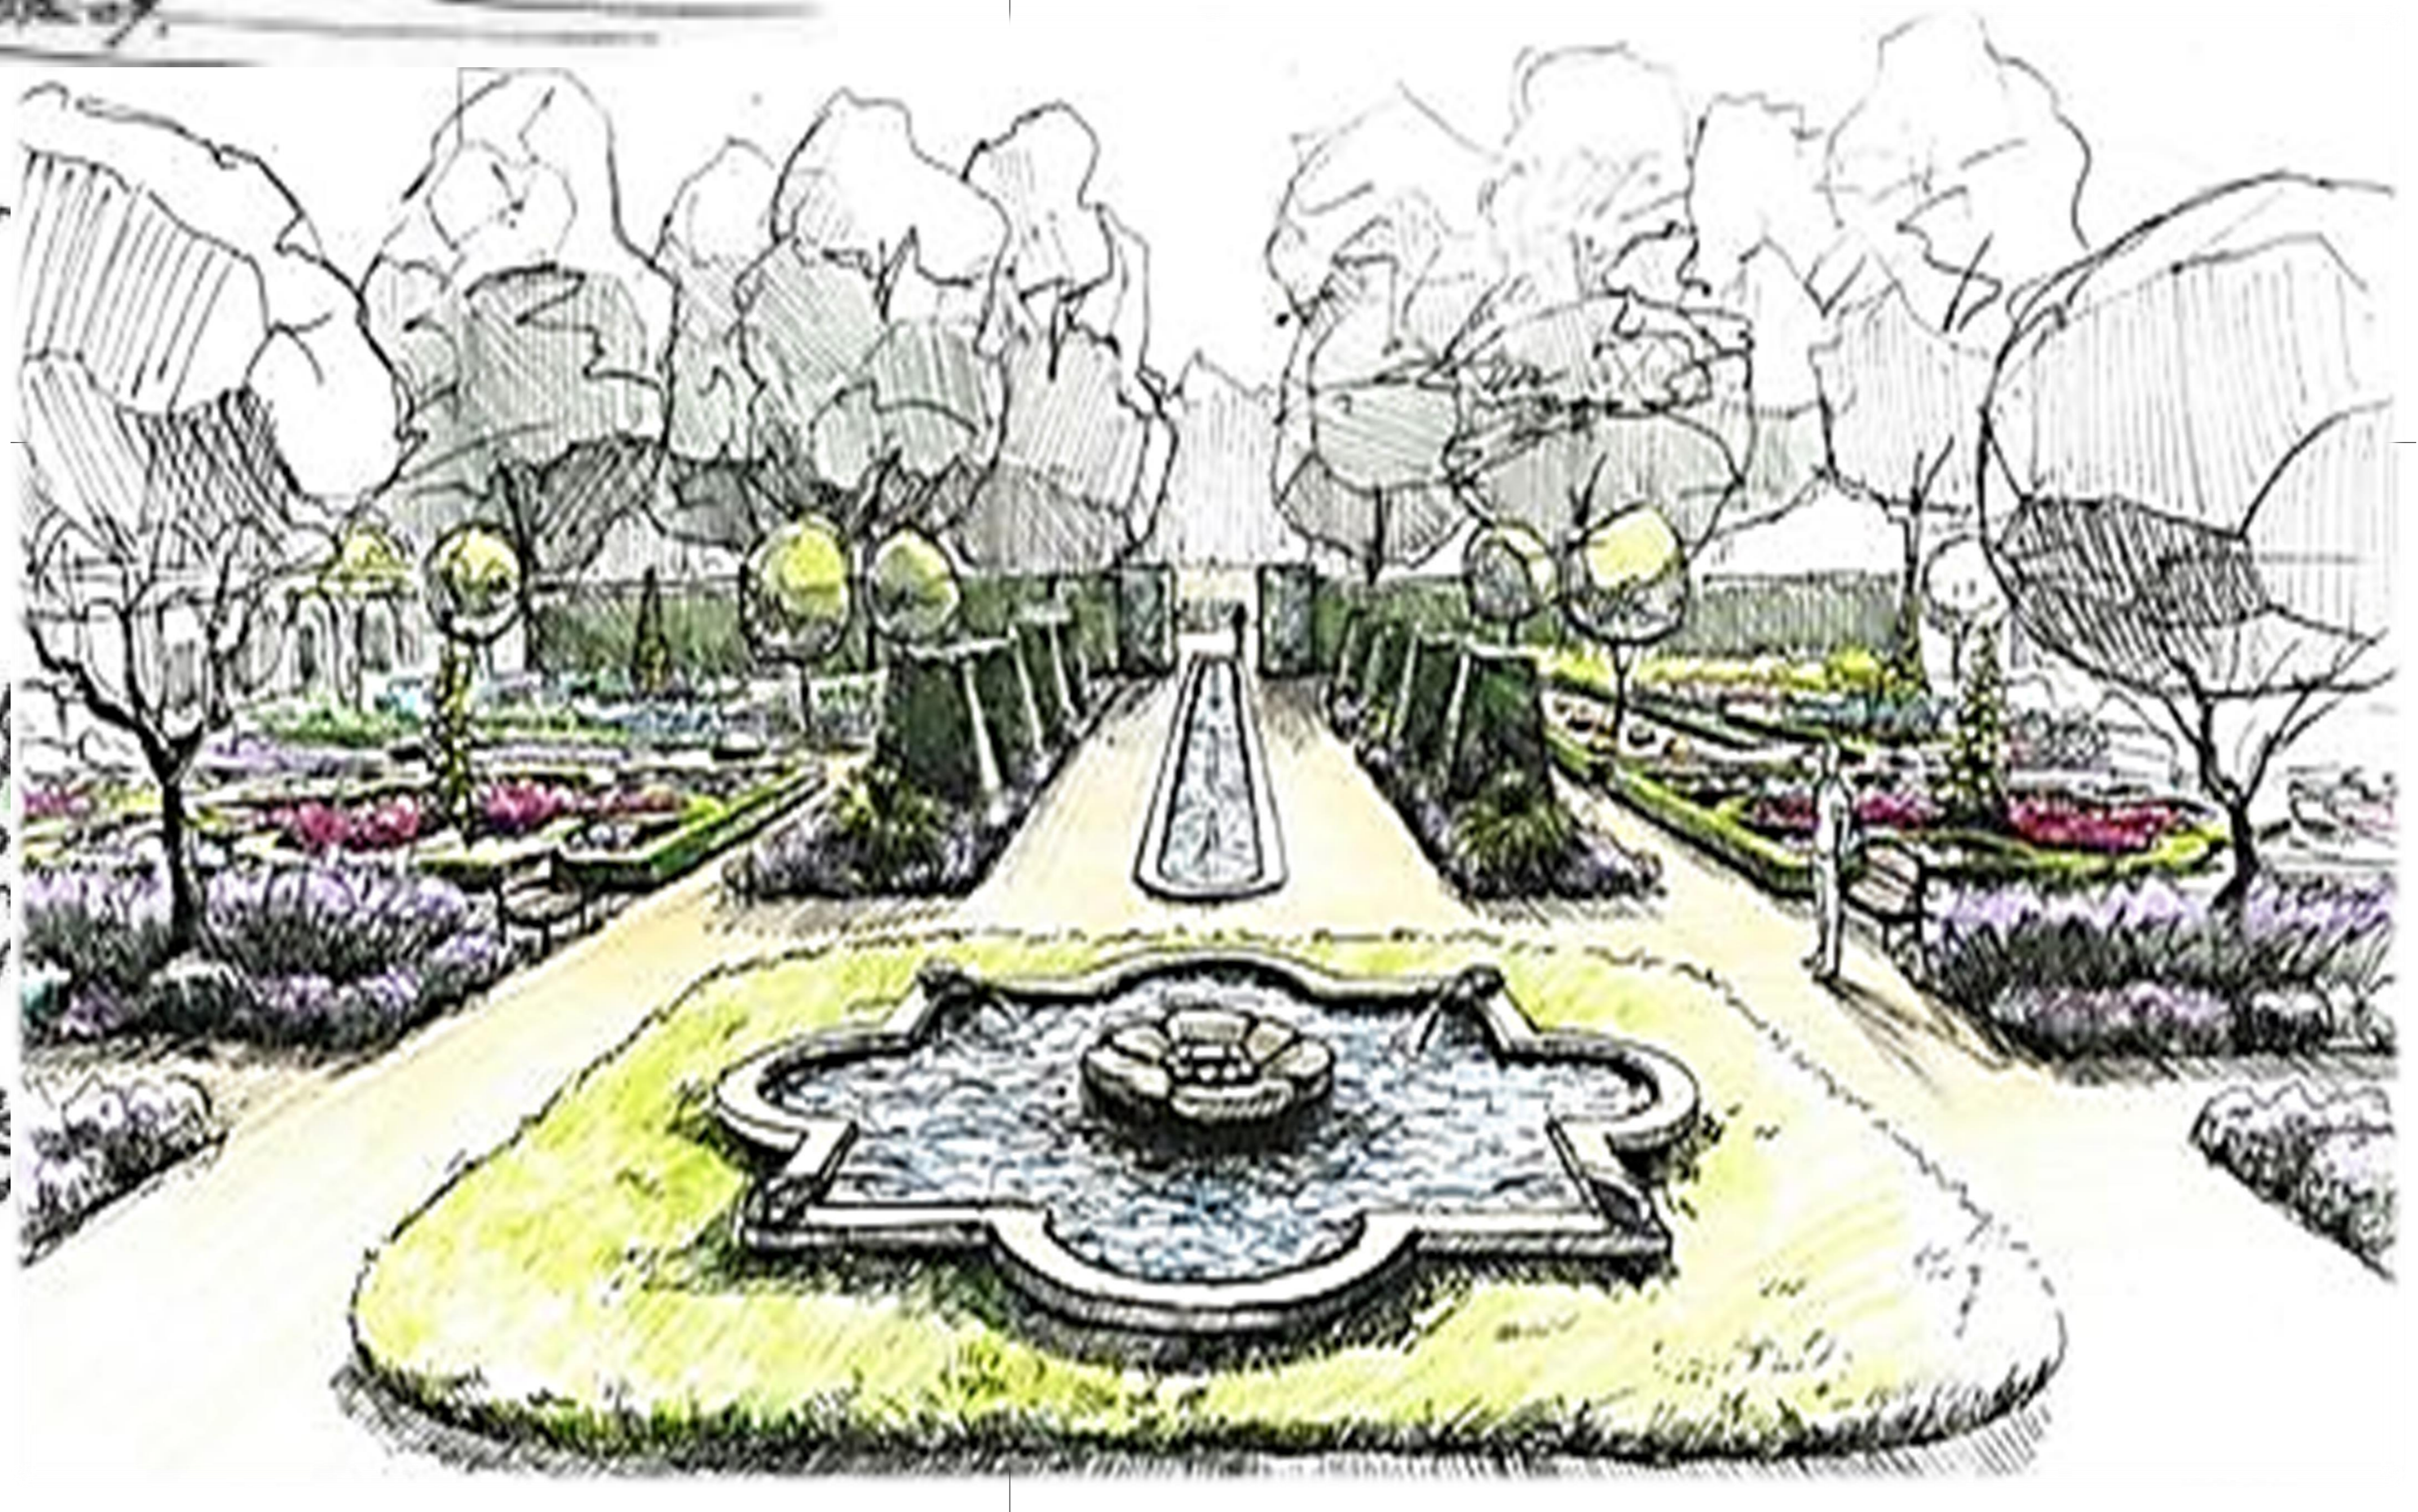

@istgahe_manzar_arshad

*The Landscape
Architecture Station*

کانال تخصصی ایستگاه منظر

@istgahemanzar
@istgahemanzar_arsha

*The Landscape
Architecture Station*

کانال تخصصی ایستگاه منظر

@istgahemanzar

@istgahe_manzar_arshad

*The Landscape
Architecture Station*

کانال تخصصی ایستگاه منظر

@istgahemanzar
@istgahe_manzar_arshad

*The Landscape
Architecture Station*

کانال تخصصی ایستگاه منظر

@istgahemanzar
@istgahe_manzar_arsha

گودآورنده: مینا جرمیلر موسوی (بازار ان موسوی)

*The Landscape
Architecture Station*

کانال تخصصی ایستگاه منظر

@istgahemanzar
@istgahemanzar_arshad

The Landscape
Architecture Station

کانال تخصصی ایستگاه منظر

@istgahemanzar

@istgahe_manzar_arshad

MA. CHRISTINA KOI POND