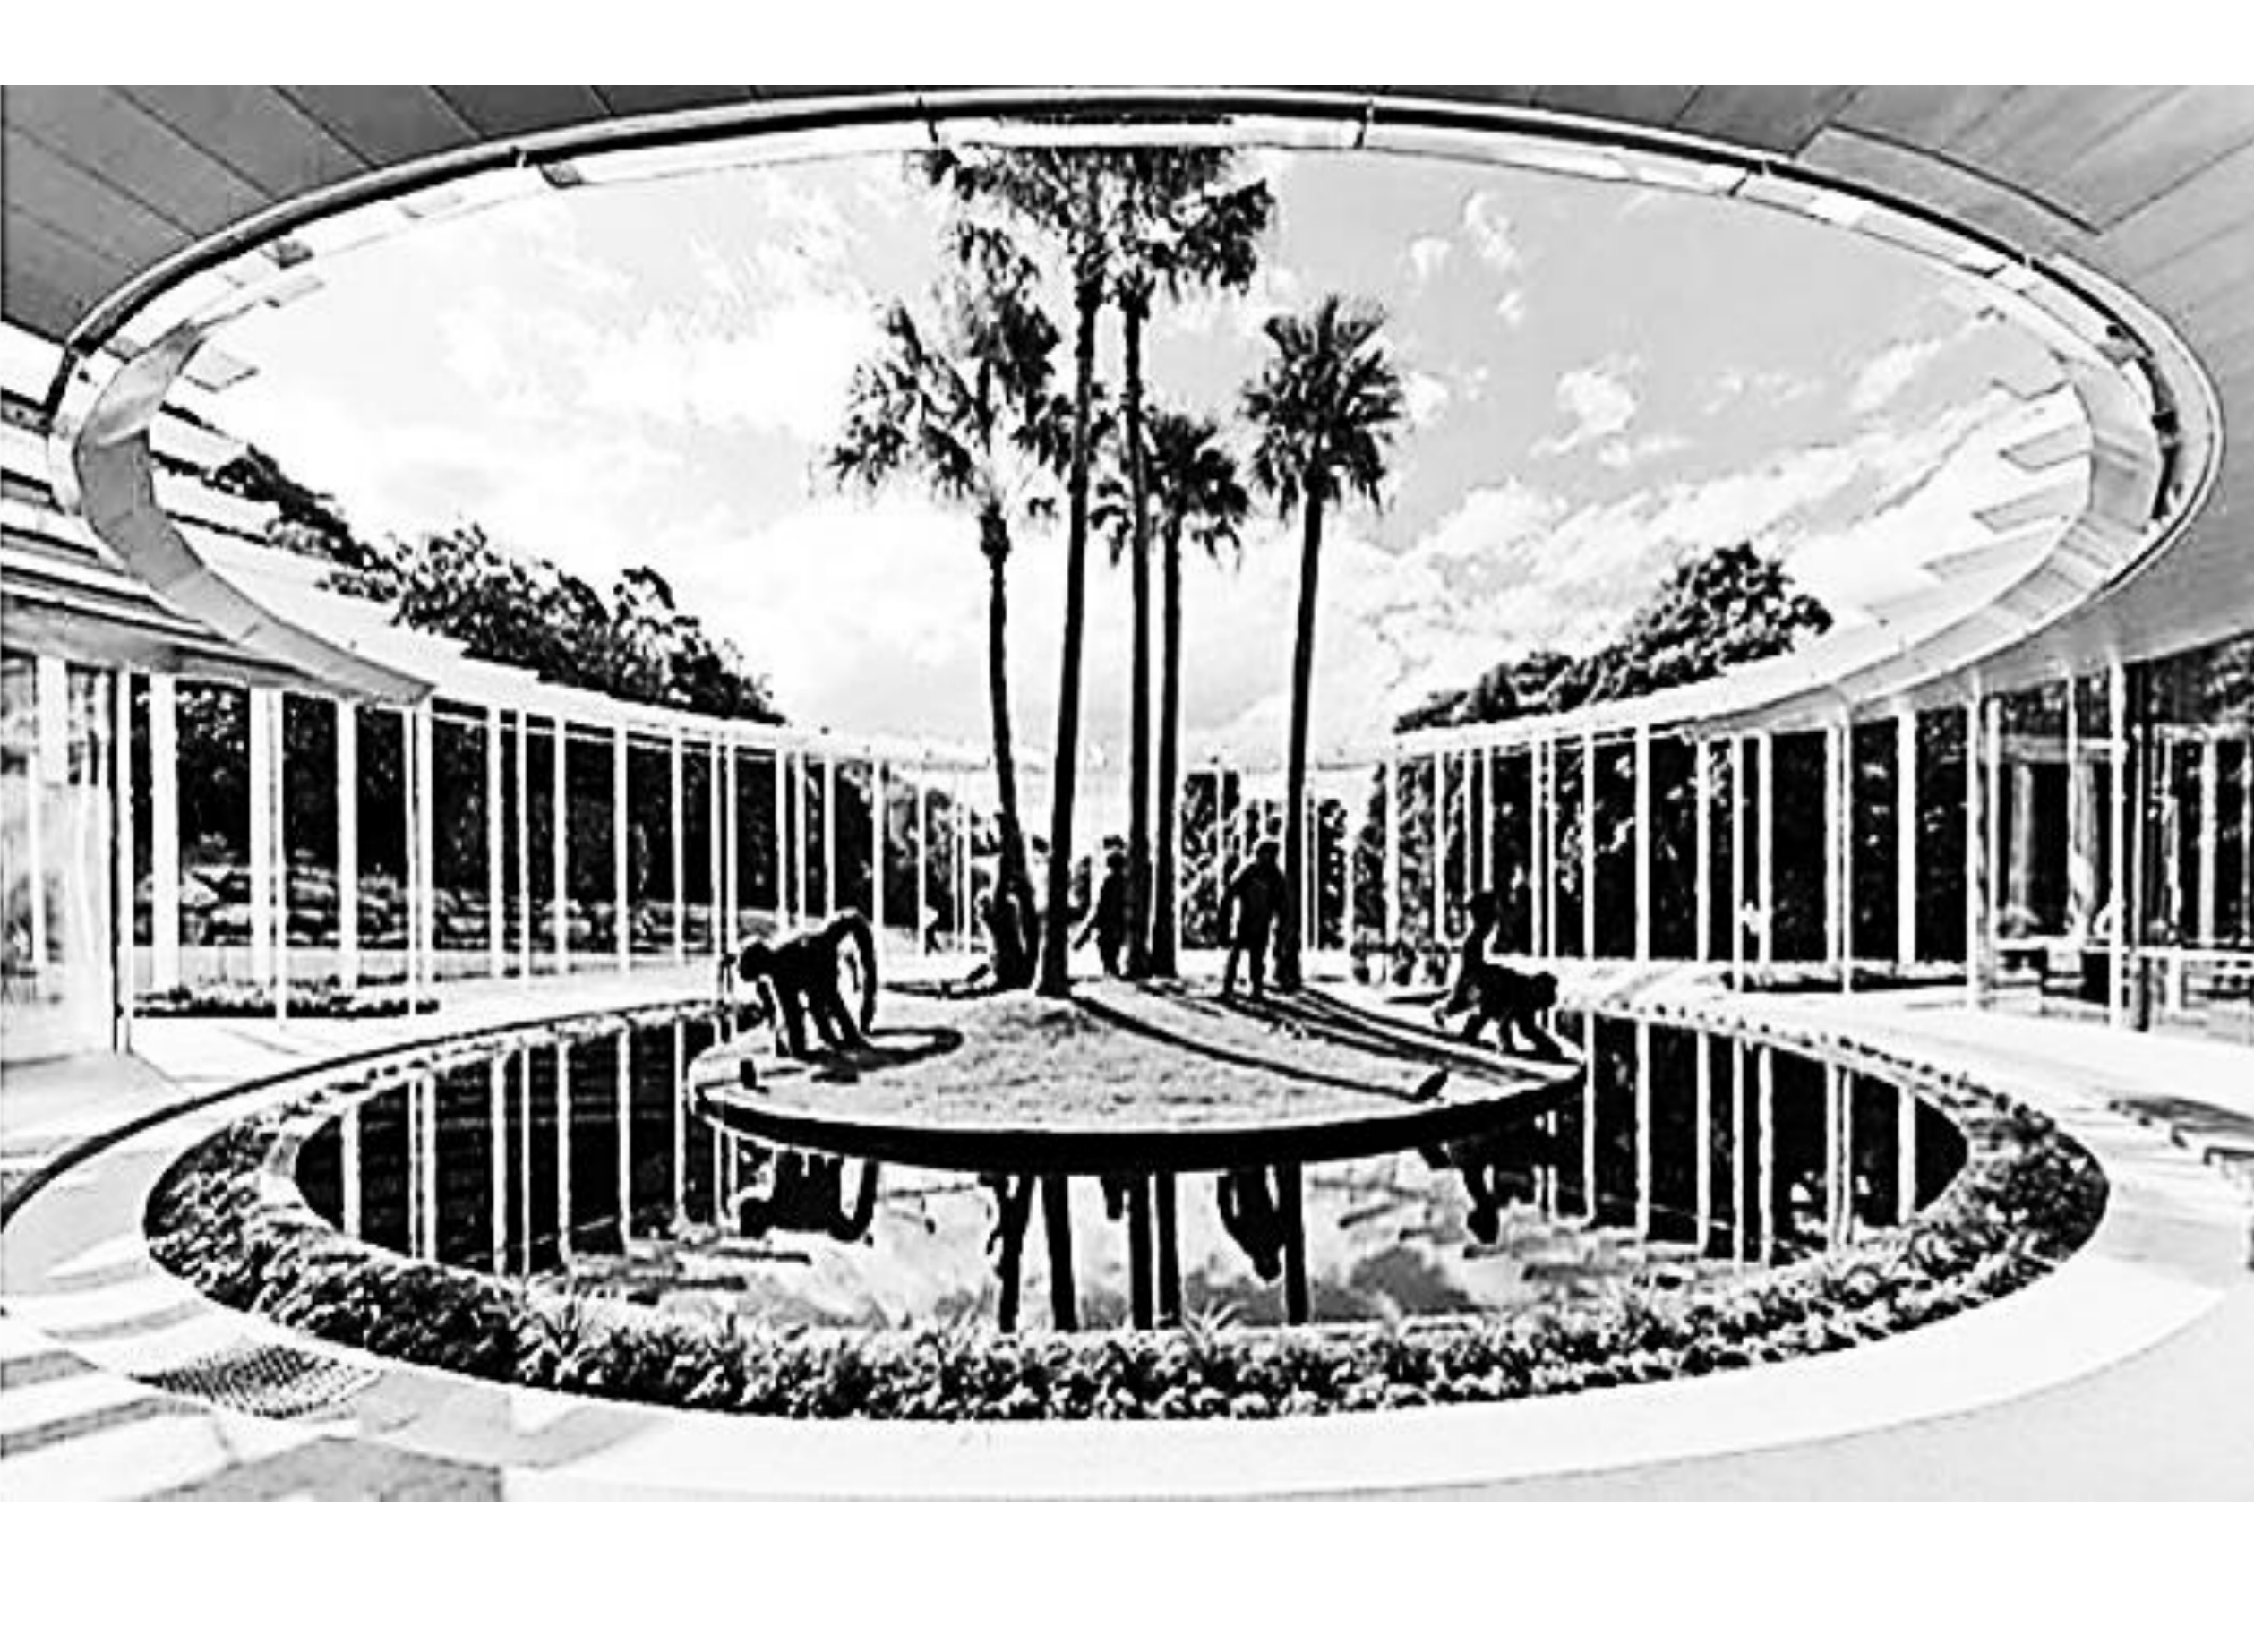

نمونه پر سبکتیو های کوچک بهترین اسکین منظر

سال ۱۴۰۱ - ۱۴۰۰

@istgahe manzar @istgahe_manzar_arshad

The Landscape
Architecture Station

کانال تخصصی ایستگاه منظر

@istgahemanzar

@istgahe_manzar_arshad

The Landscape
Architecture Station

کانال تخصصی ایستگاه منظر

@istgahemanzar
@istgahe_manzar_arsha

*The Landscape
Architecture Station*

کانال تخصصی ایستگاه منظر

@istgahemanzar
@istgahemanzar_arshad

گودآوردنده: مهندس جواد موسوی (پاران موسوی)

The Landscape
Architecture Station