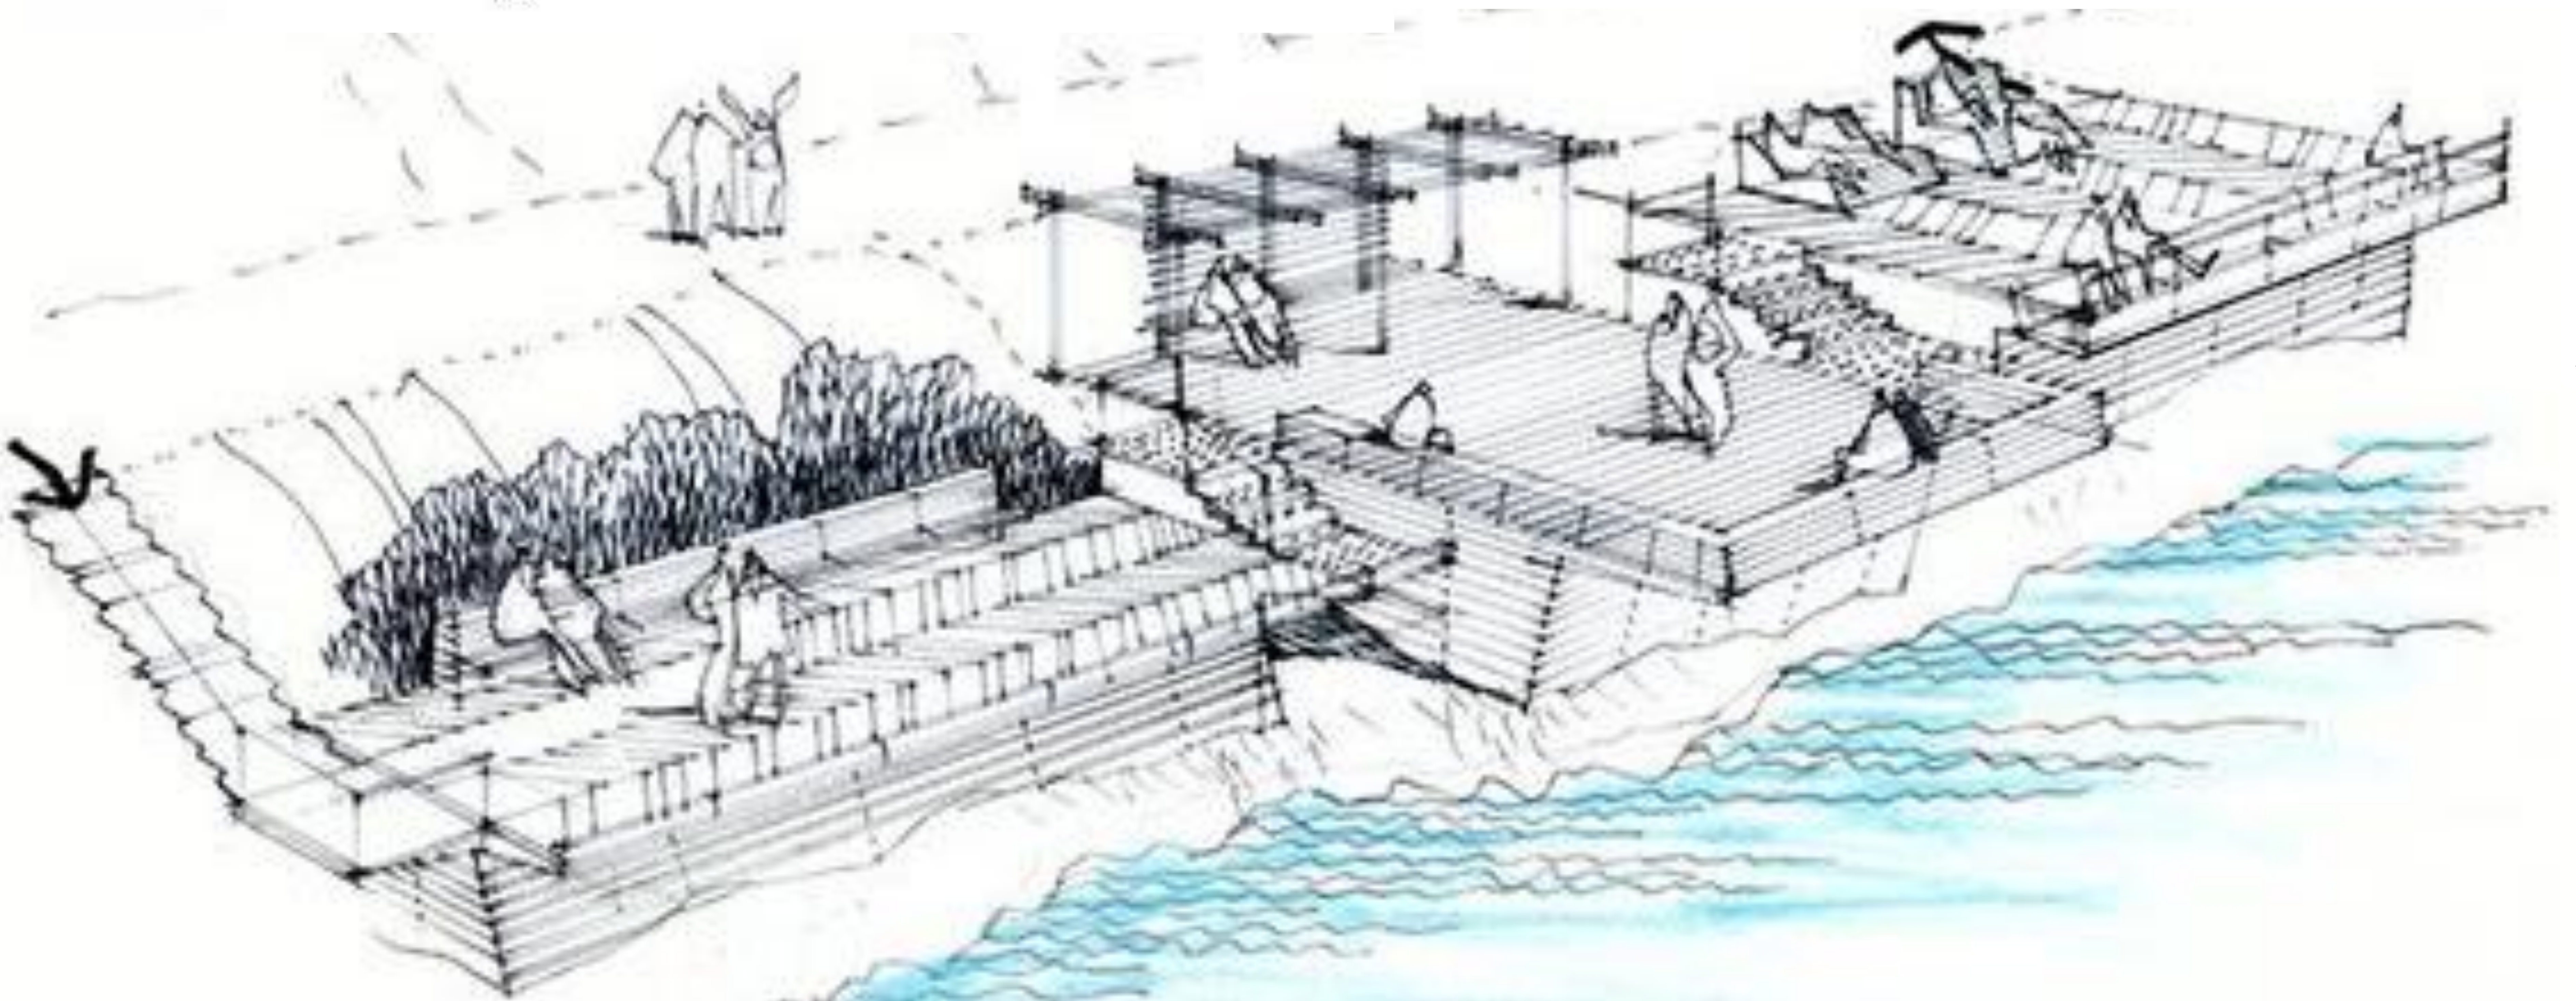

نمونه پر سبکتیو های کوچک بهترین اسکین منظر

سال ۱۴۰۱ - ۱۴۰۰

@istgahe manzar @istgahe_manzar_arshad

The Landscape
Architecture Station

کانال تخصصی ایستگاه منظر

@istgahemanzar

@istgahe_manzar_arshad

The Landscape
Architecture Station

کانال تخصصی ایستگاه منظر

@istgahemanzar
@istgahe_manzar_arsha

*The Landscape
Architecture Station*

کانال تخصصی ایستگاه منظر

@istgahemanzar
@istgahemanzar_arshad

گودآوردنده: مهندس جواد موسوی (پاران موسوی)

The Landscape
Architecture Station