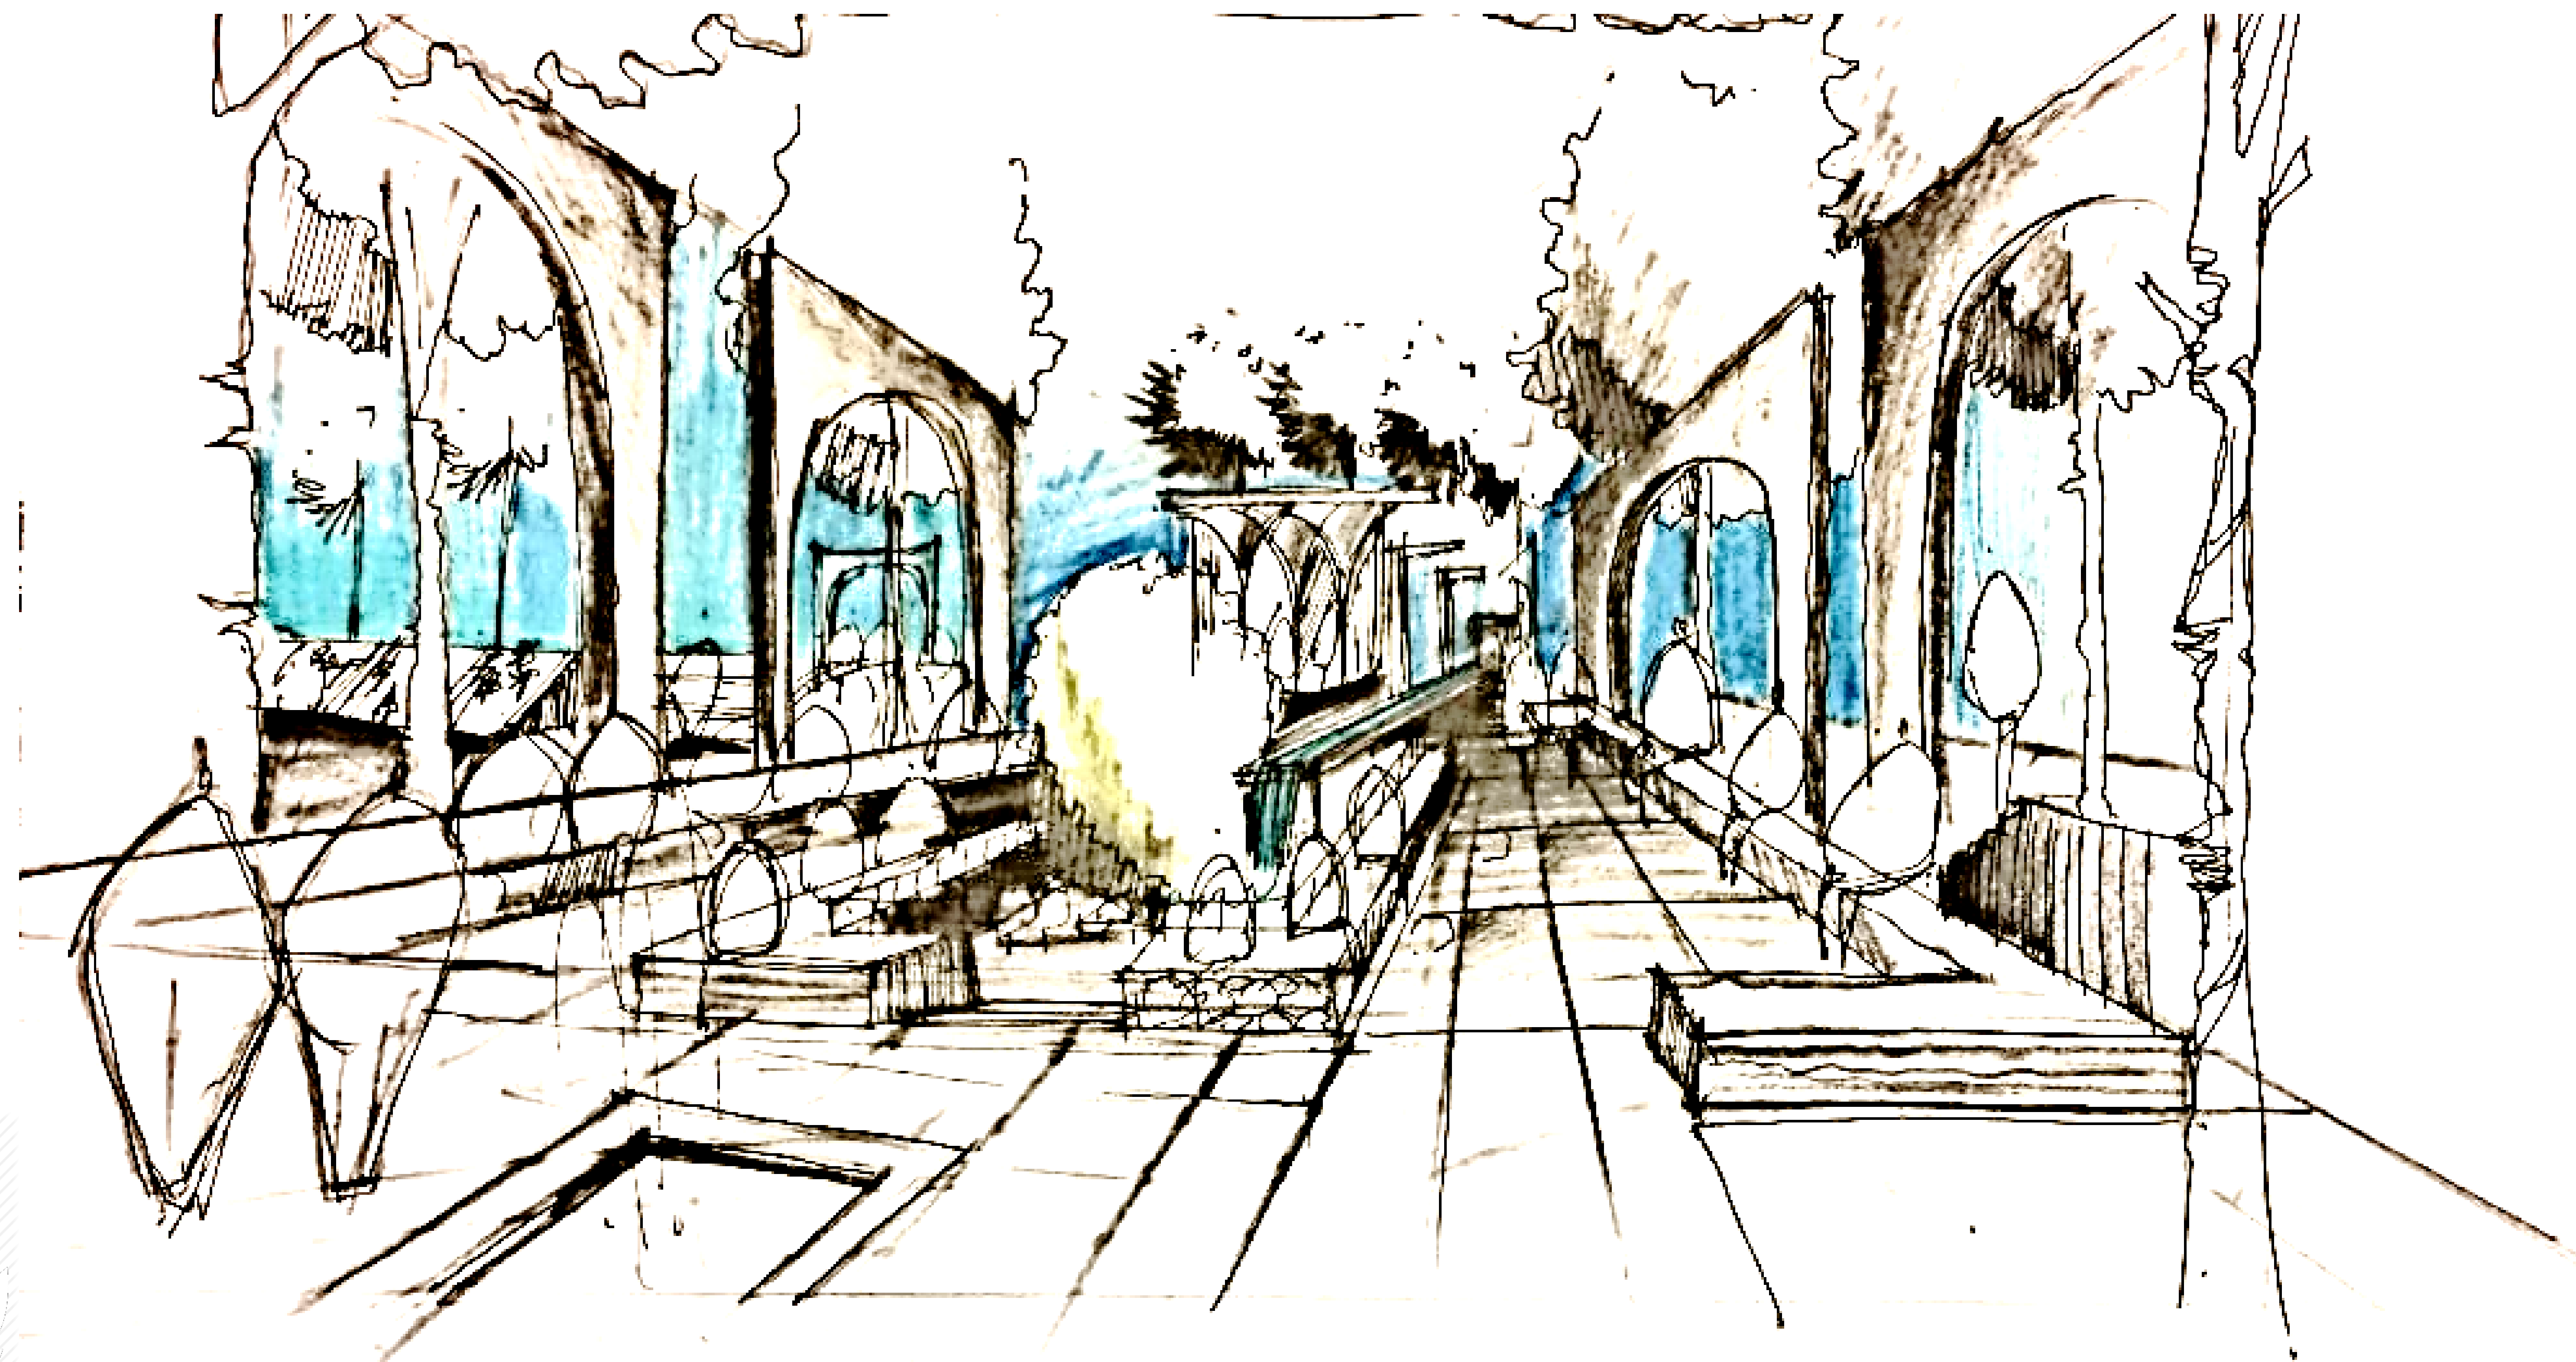

نمونه شهت برای اسکيس منظر

@istgahe manzar @istgahe_manzar_arshad

سال ۱۴۰۱-۱۴۰۰

The Landscape
Architecture Station

کانال تخصصی ایستگاه منظر
@istgahemanzar
@istgahe_manzar_arsha

باران موسوی

گودآورد ننده: جی جی صمدز موسوی (باران موسوی)

The Landscape
Architecture Station

کانال تخصصی ایستگاه منظر

@istgahemanzar
@istgahe_manzar_arshad

گودآوردننده: جاسمیلز موسوی (باران موسوی)

مرکز معلق دوسوقا

مجموعه تفریحی امیرکبیر