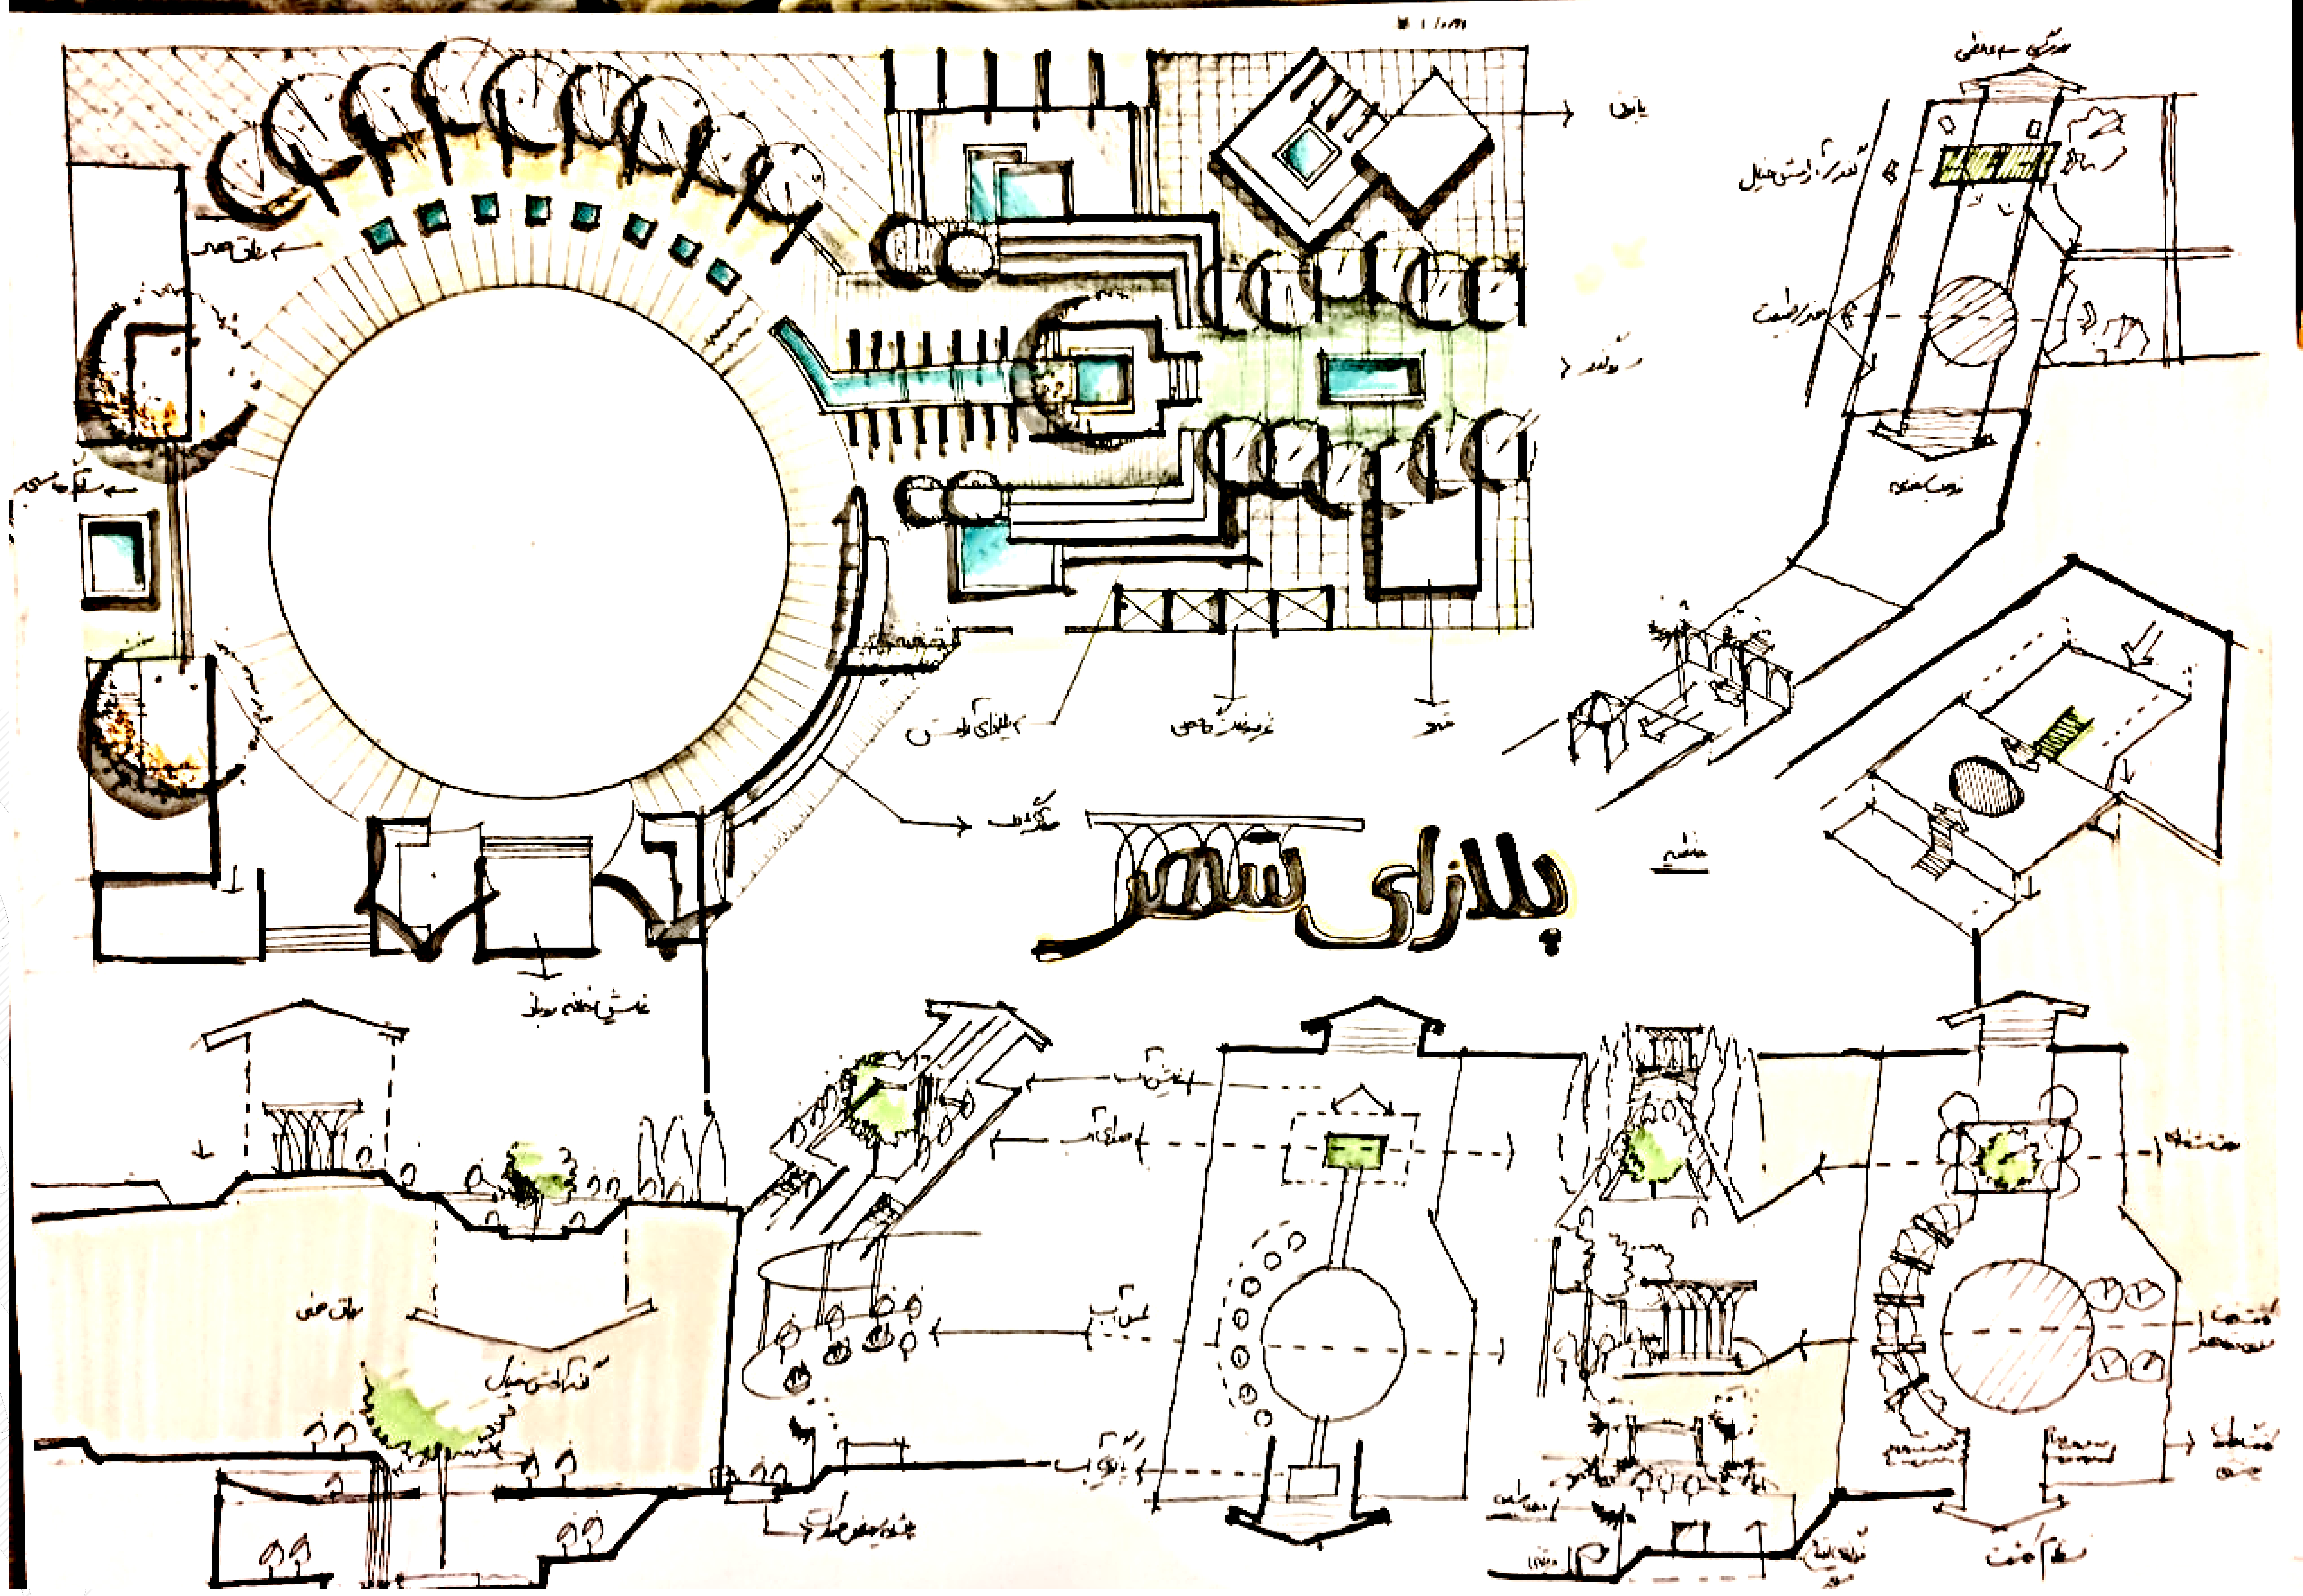

نمونه شهت برای اسکيس منظر

@istgahe manzar @istgahe_manzar_arshad

سال ۱۴۰۱-۱۴۰۰

The Landscape
Architecture Station

کانال تخصصی ایستگاه منظر
@istgahemanzar
@istgahe_manzar_arsha

باران موسوی

گودآورد ننده: جی جی صمدز موسوی (باران موسوی)

The Landscape
Architecture Station

کانال تخصصی ایستگاه منظر

@istgahemanzar
@istgahe_manzar_arshad

گودآوردننده: جاسمیلز موسوی (باران موسوی)

مرکز معلق دوسوقا

مجموعه تفریحی امیرکبیر