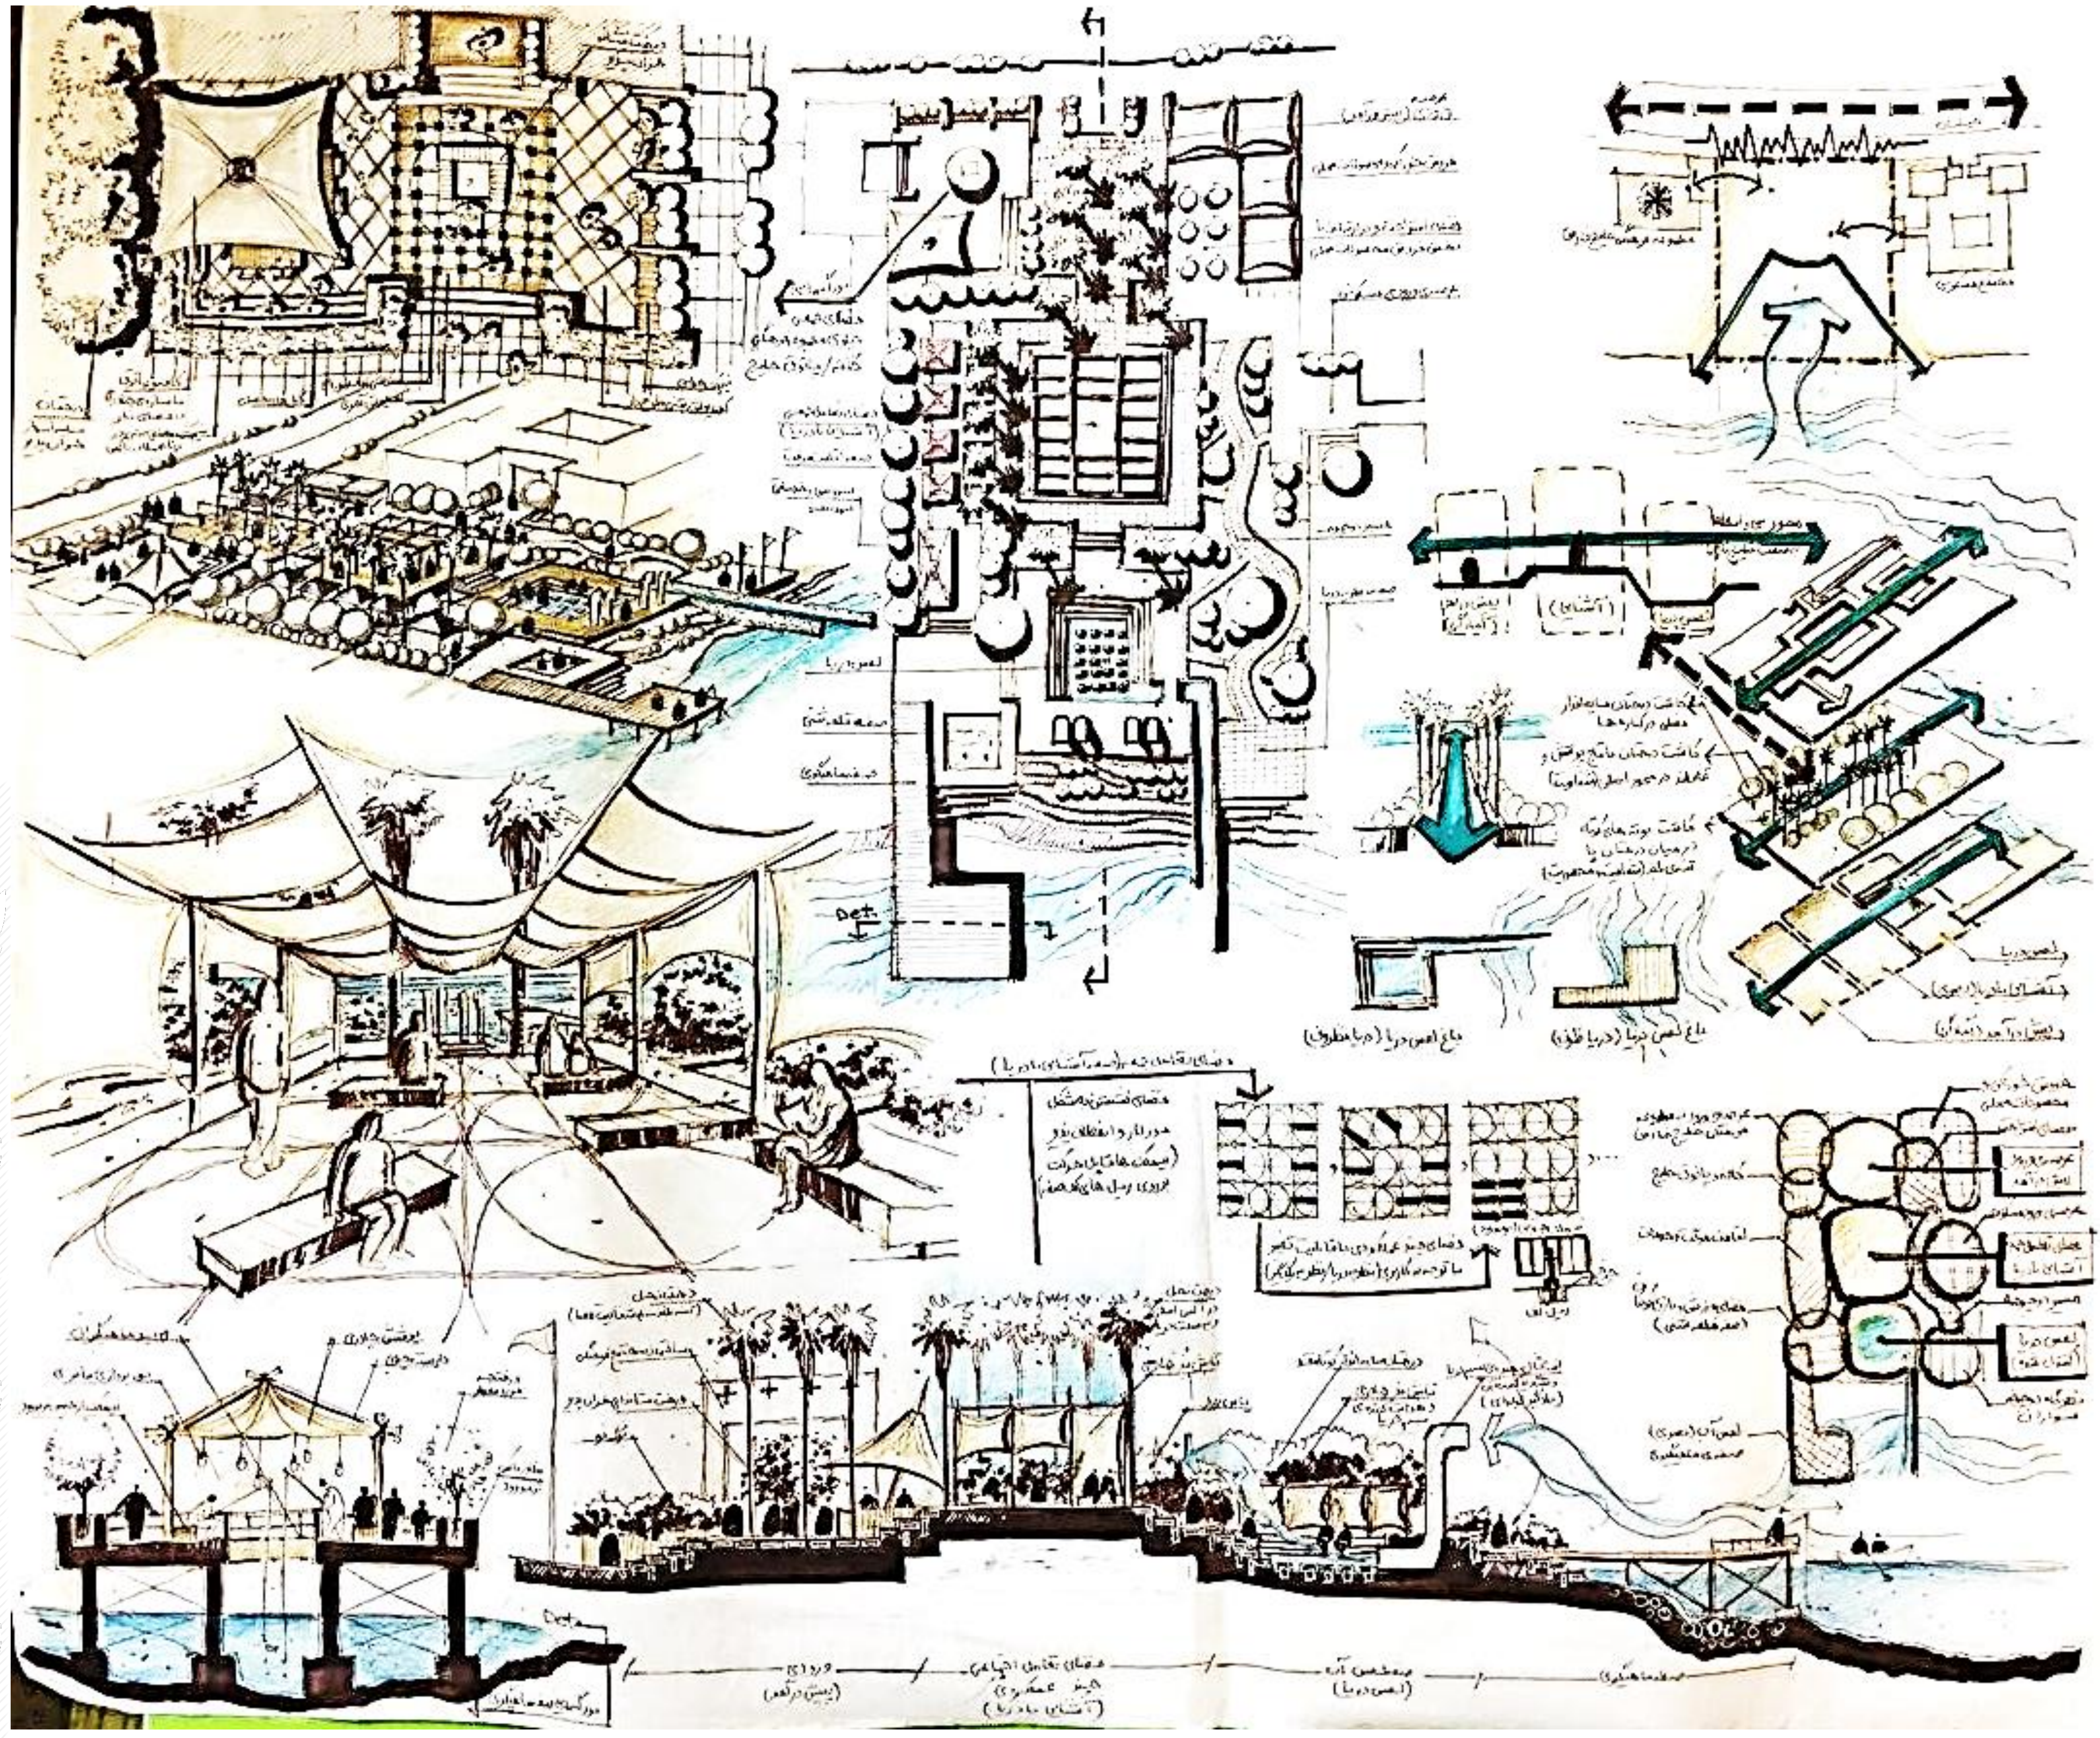

نمونه شهت برای اسکيس منظر

@istgahe manzar @istgahe_manzar_arshad

سال ۱۴۰۱-۱۴۰۰

The Landscape
Architecture Station

کانال تخصصی ایستگاه منظر
@istgahemanzar
@istgahe_manzar_arsha

باران موسوی

گودآورد ننده: جی جی صمدز موسوی (باران موسوی)

The Landscape
Architecture Station

کانال تخصصی ایستگاه منظر

@istgahemanzar
@istgahe_manzar_arshad

گودآوردننده: جاسمیلز موسوی (باران موسوی)

مرکز معلق دوسوقا

مجموعه تفریحی امیرکبیر