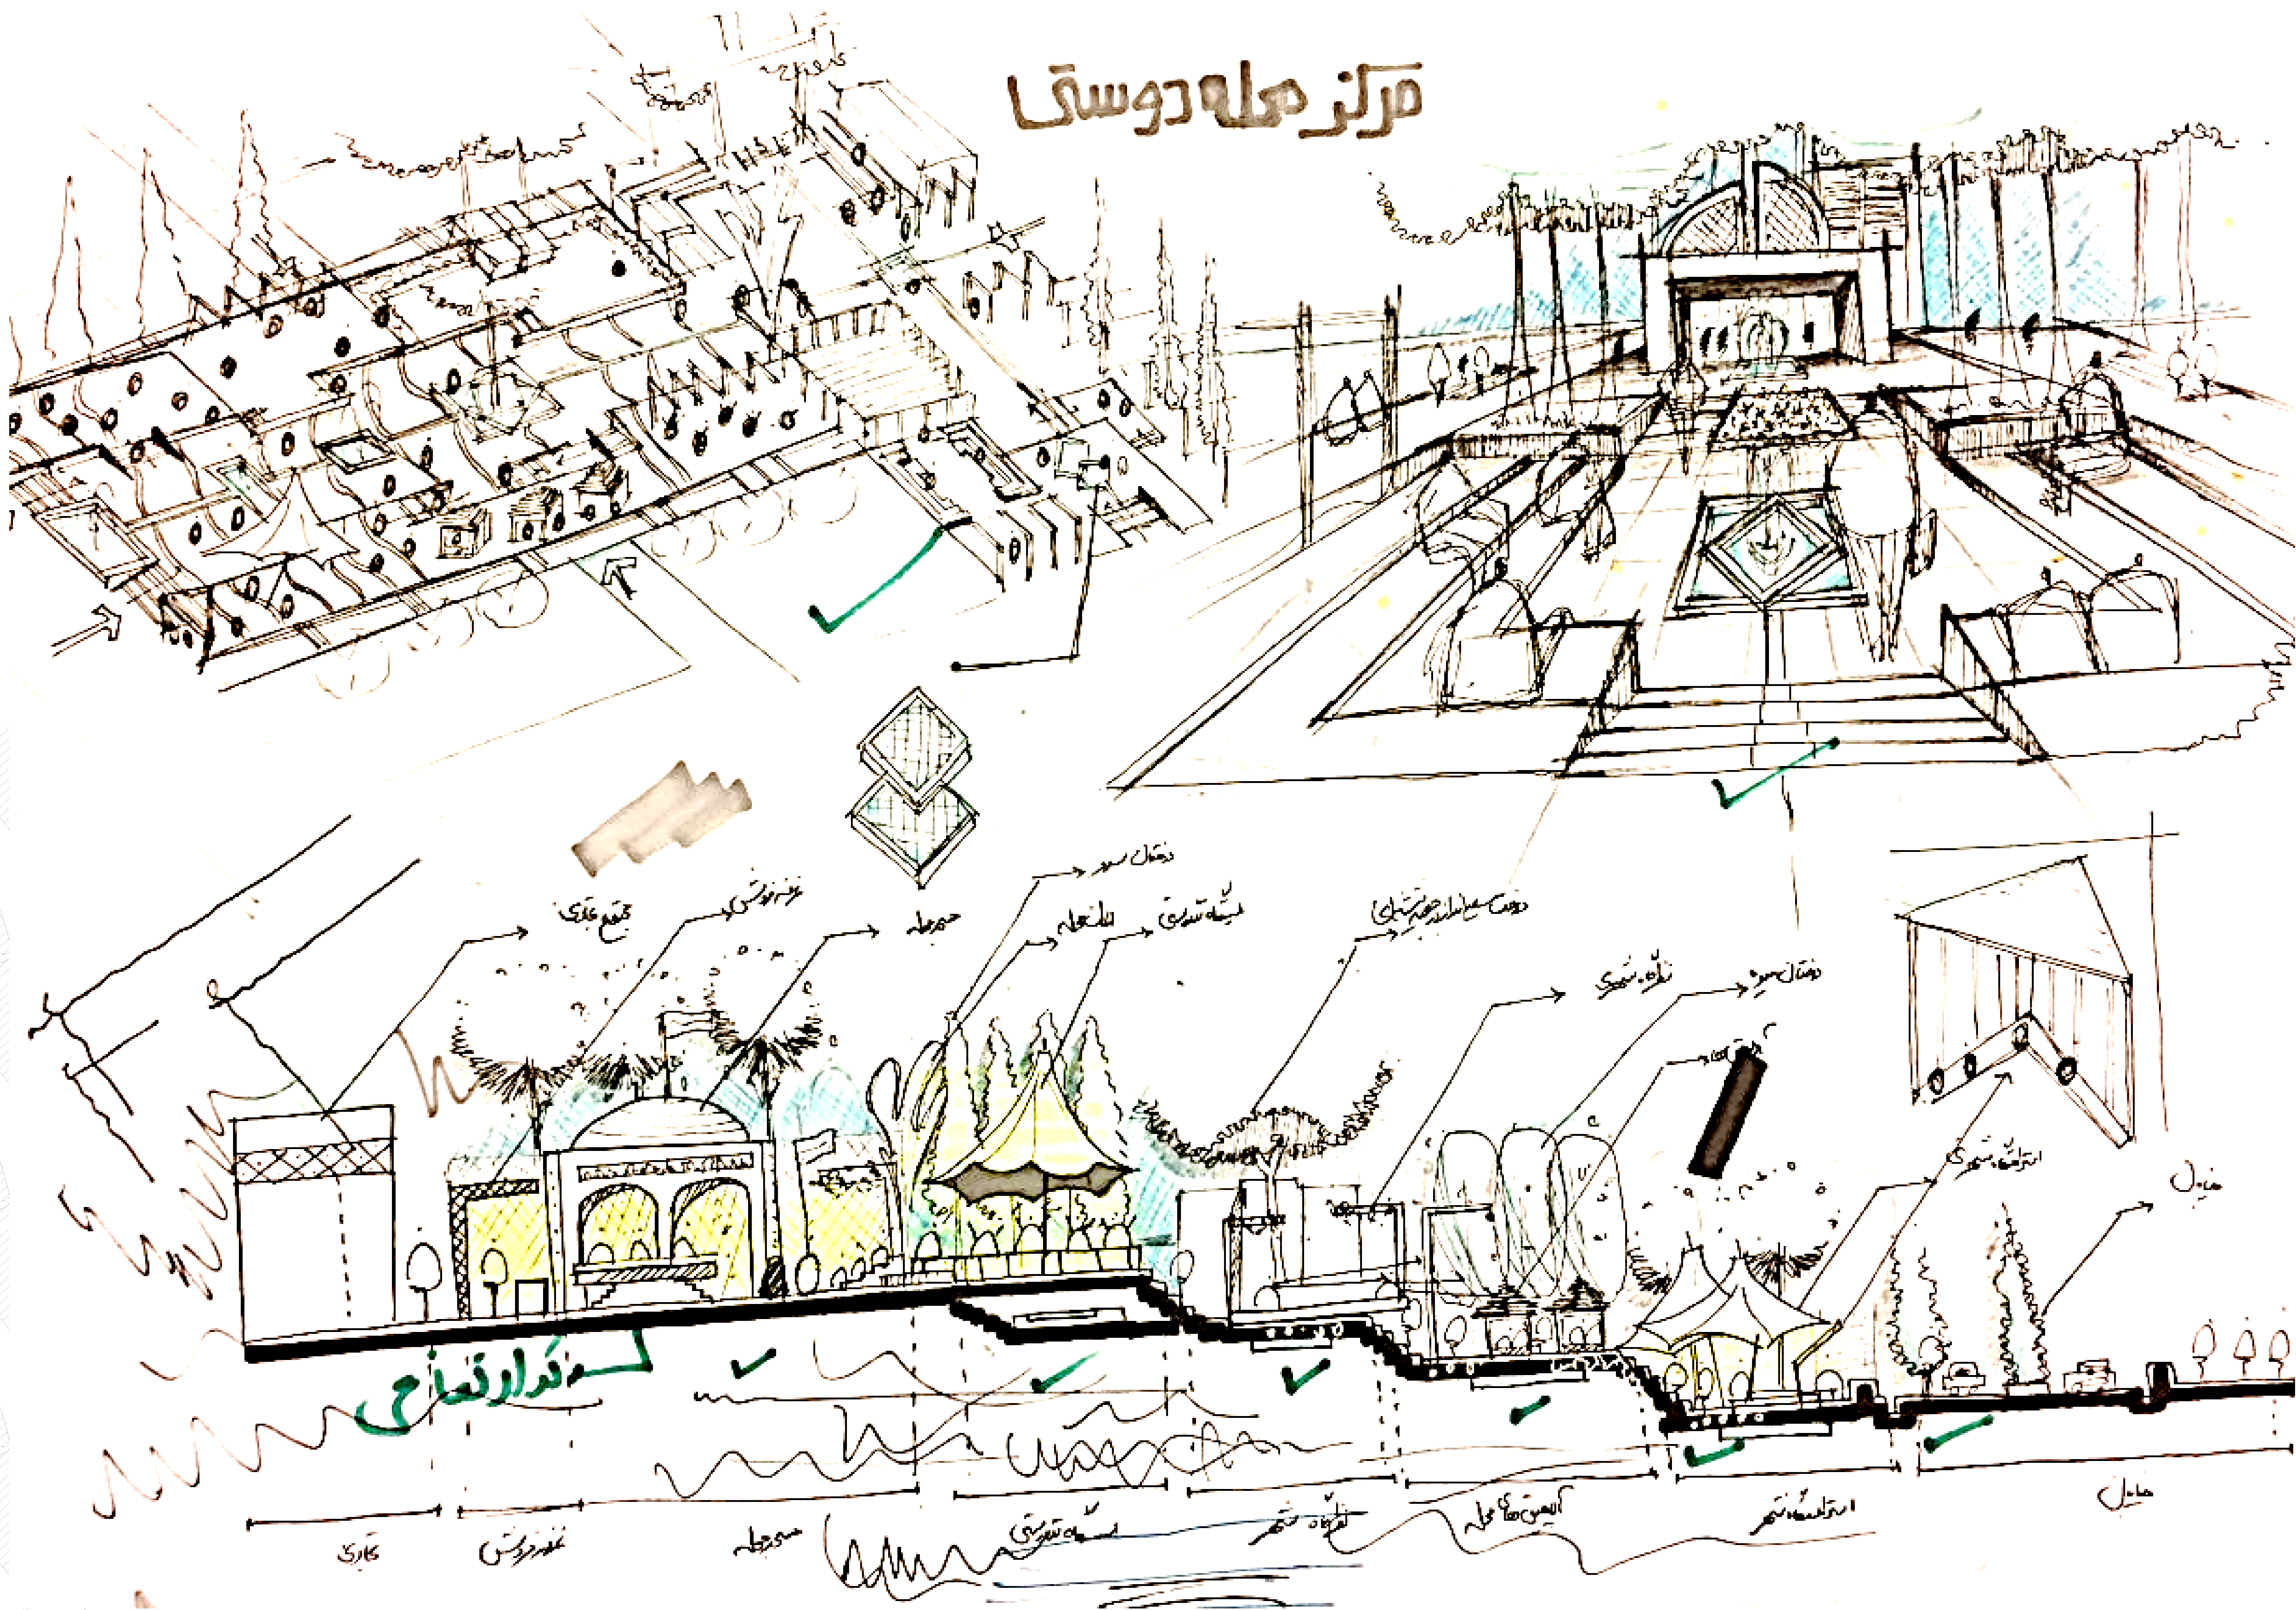

نمونه شهت برای اسکيس منظر

@istgahe manzar @istgahe_manzar_arshad

سال ۱۴۰۱-۱۴۰۰

The Landscape
Architecture Station

کانال تخصصی ایستگاه منظر
@istgahemanzar
@istgahe_manzar_arsha

باران موسوی

گودآورد ننده: جی جی صمدز موسوی (باران موسوی)

The Landscape
Architecture Station

کانال تخصصی ایستگاه منظر

@istgahemanzar
@istgahe_manzar_arshad

گودآوردننده: جاسمیلز موسوی (باران موسوی)

مرکز معلق دوسوقا

مجموعه تفریحی امیرکبیر