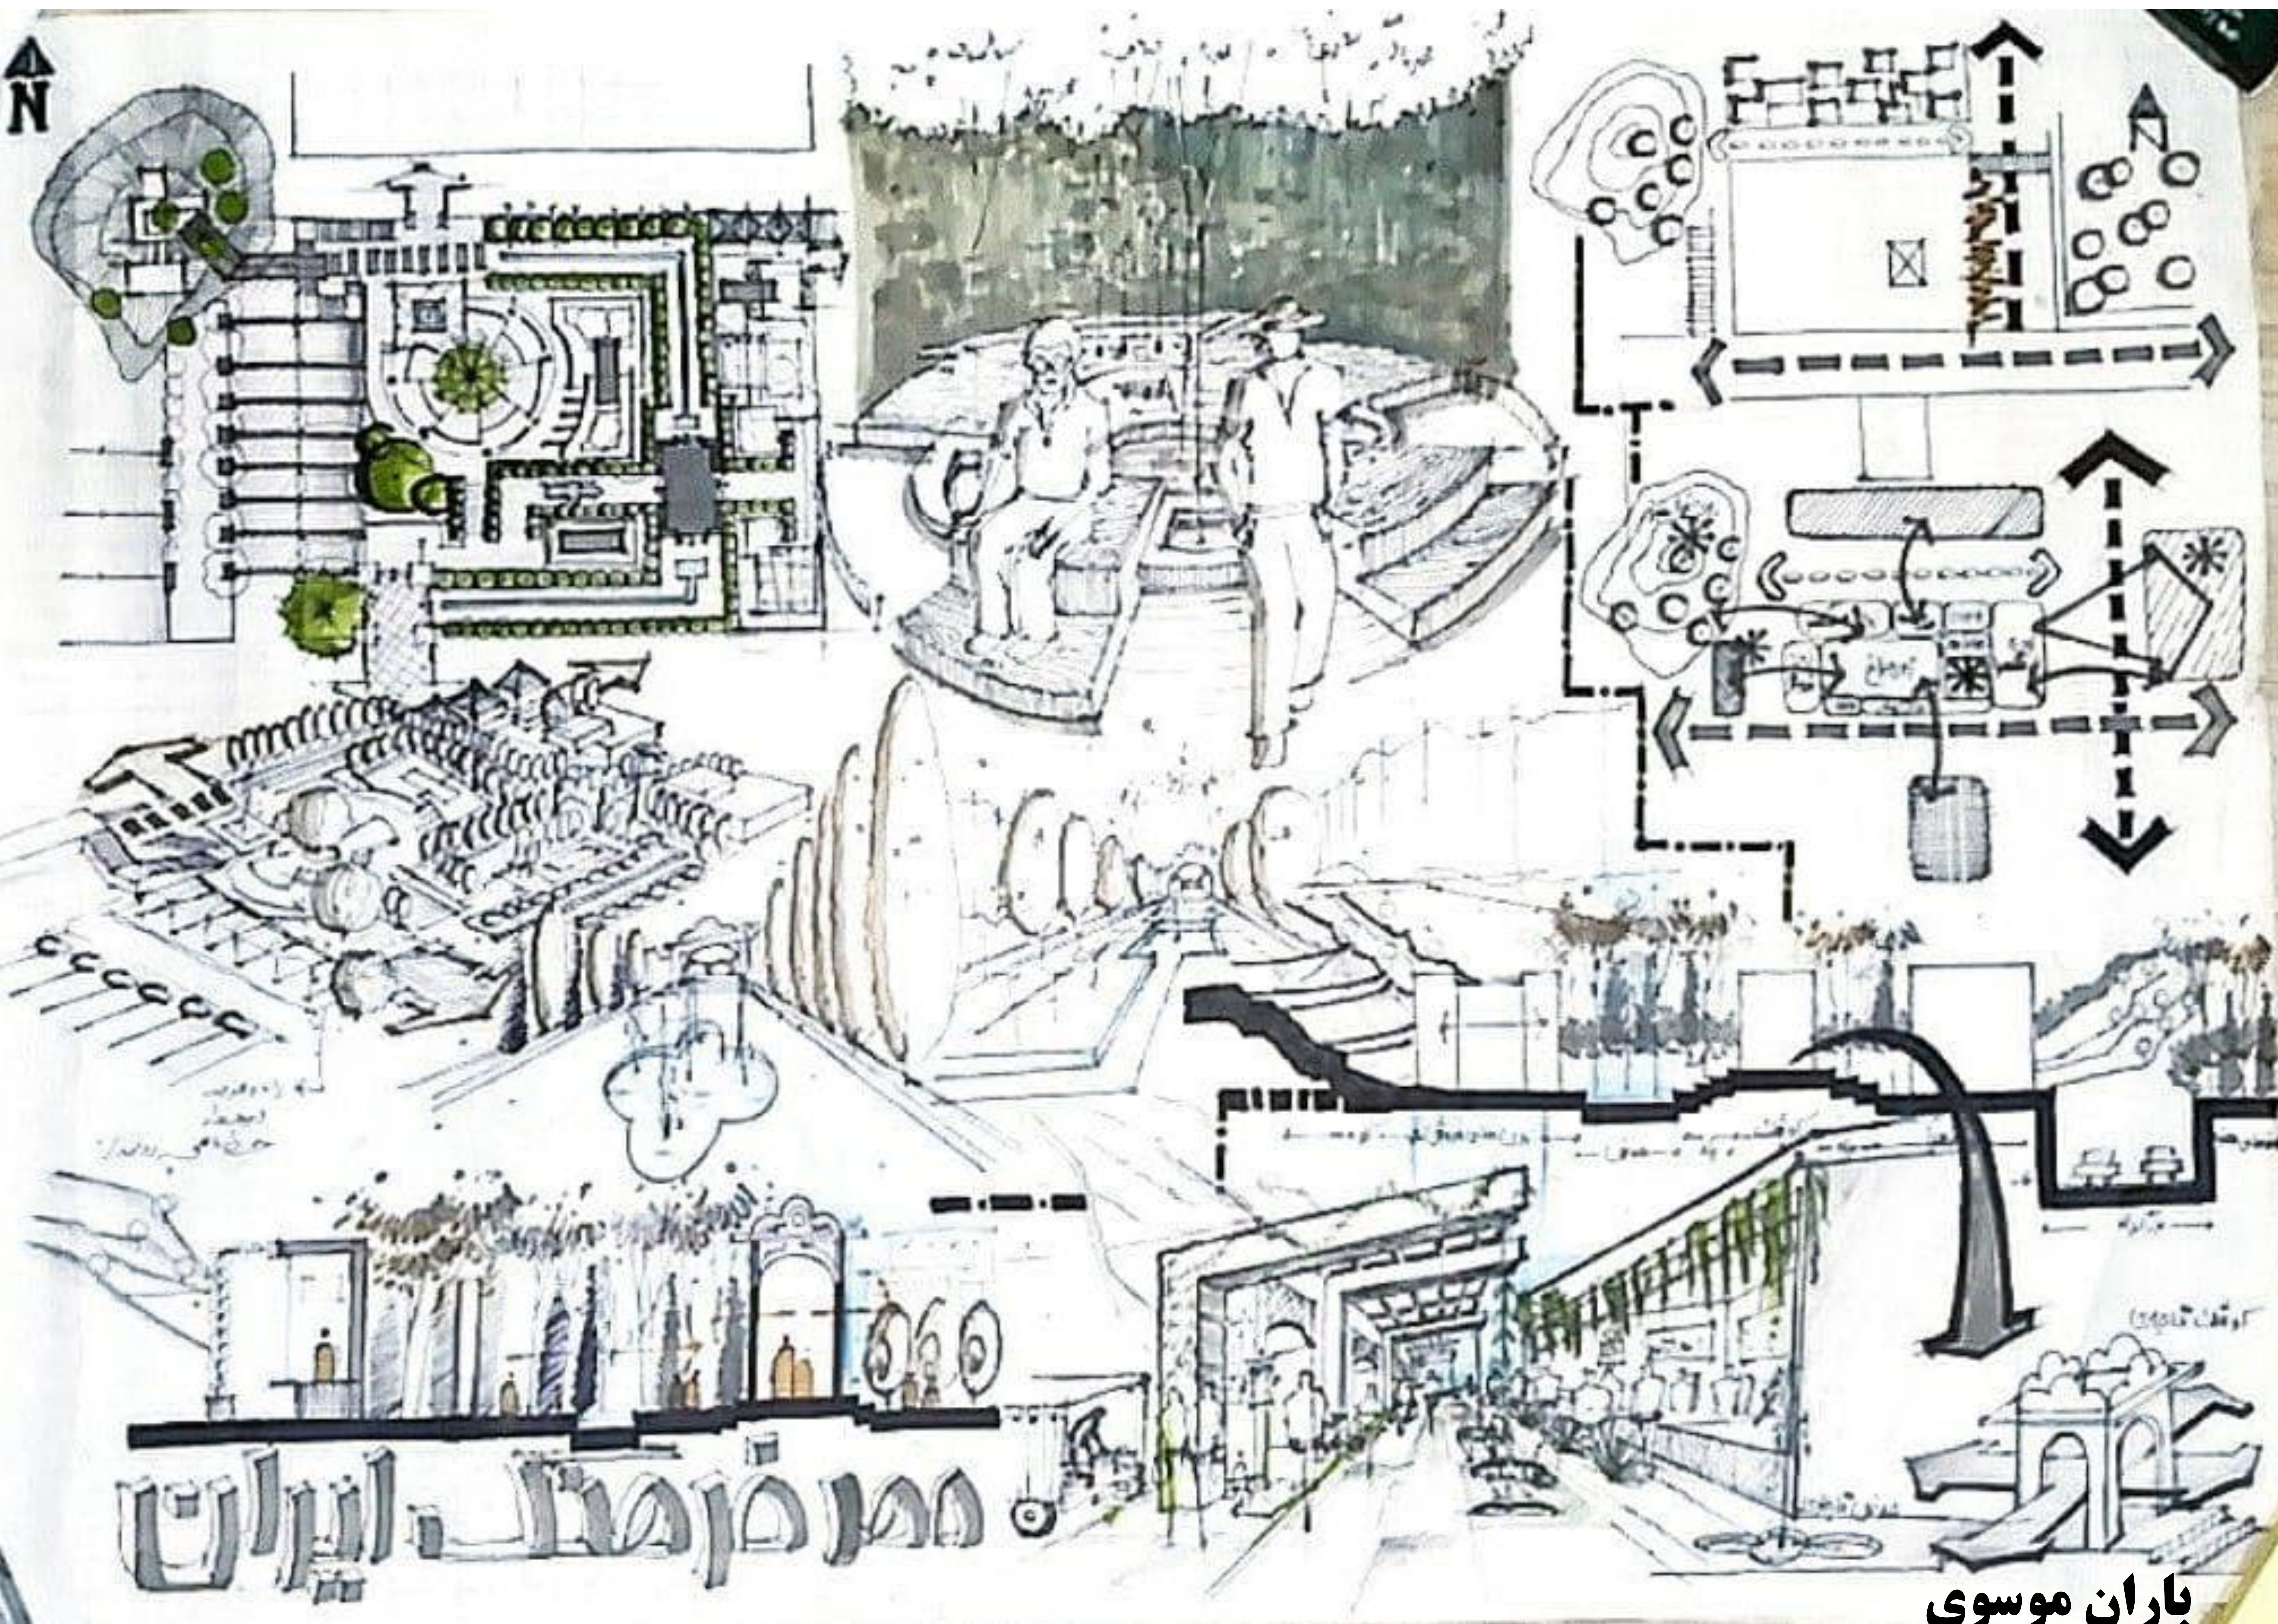

نمونه شهت برای اسکيس منظر

@istgahe manzar @istgahe_manzar_arshad

سال ۱۴۰۱-۱۴۰۰

The Landscape
Architecture Station

کانال تخصصی ایستگاه منظر
@istgahemanzar
@istgahe_manzar_arsha

باران موسوی

گودآورد ننده: جی جی صمدز موسوی (باران موسوی)

The Landscape
Architecture Station

کانال تخصصی ایستگاه منظر

@istgahemanzar
@istgahe_manzar_arshad

گودآوردننده: جاسمیلز موسوی (باران موسوی)

مرکز معلق دوسوقا

مجموعه تفریحی امیرکبیر